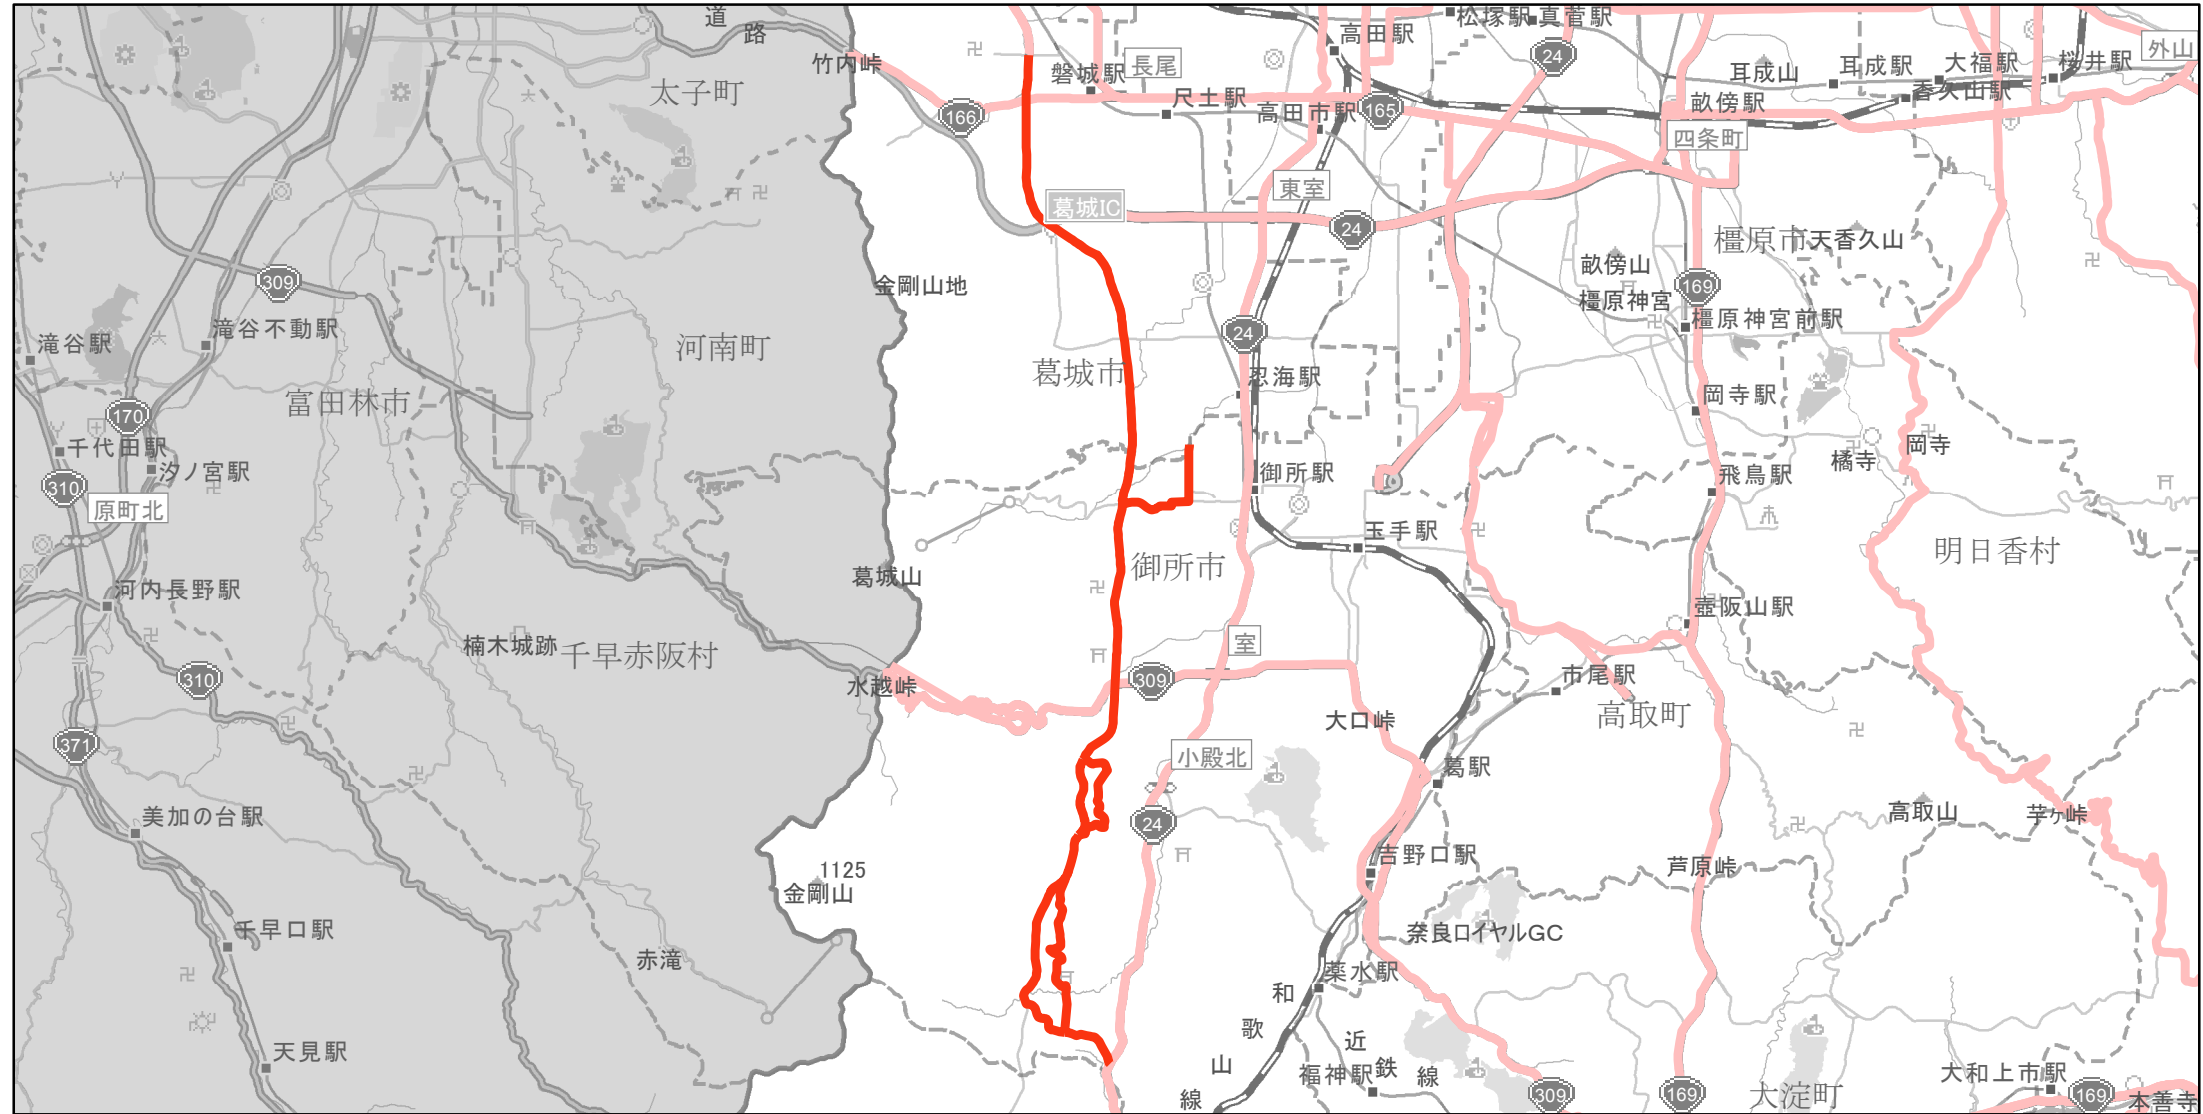

# 【奈良県】EV・PHV充電設備設置マップ

## 【主要道路等】No.21

急速充電設備 0箇所

普通充電設備 0箇所

10km～30km毎に1～2箇所 急速もしくは普通充電設備 1箇所

御所香芝線の御所市東佐味（東佐味交差点）から葛城市當麻（當麻寺交差点）

(C) PASCO (C) INCREMENT P

- 主要道路等
- 主要道路等(その他)
- 隣接都道府県