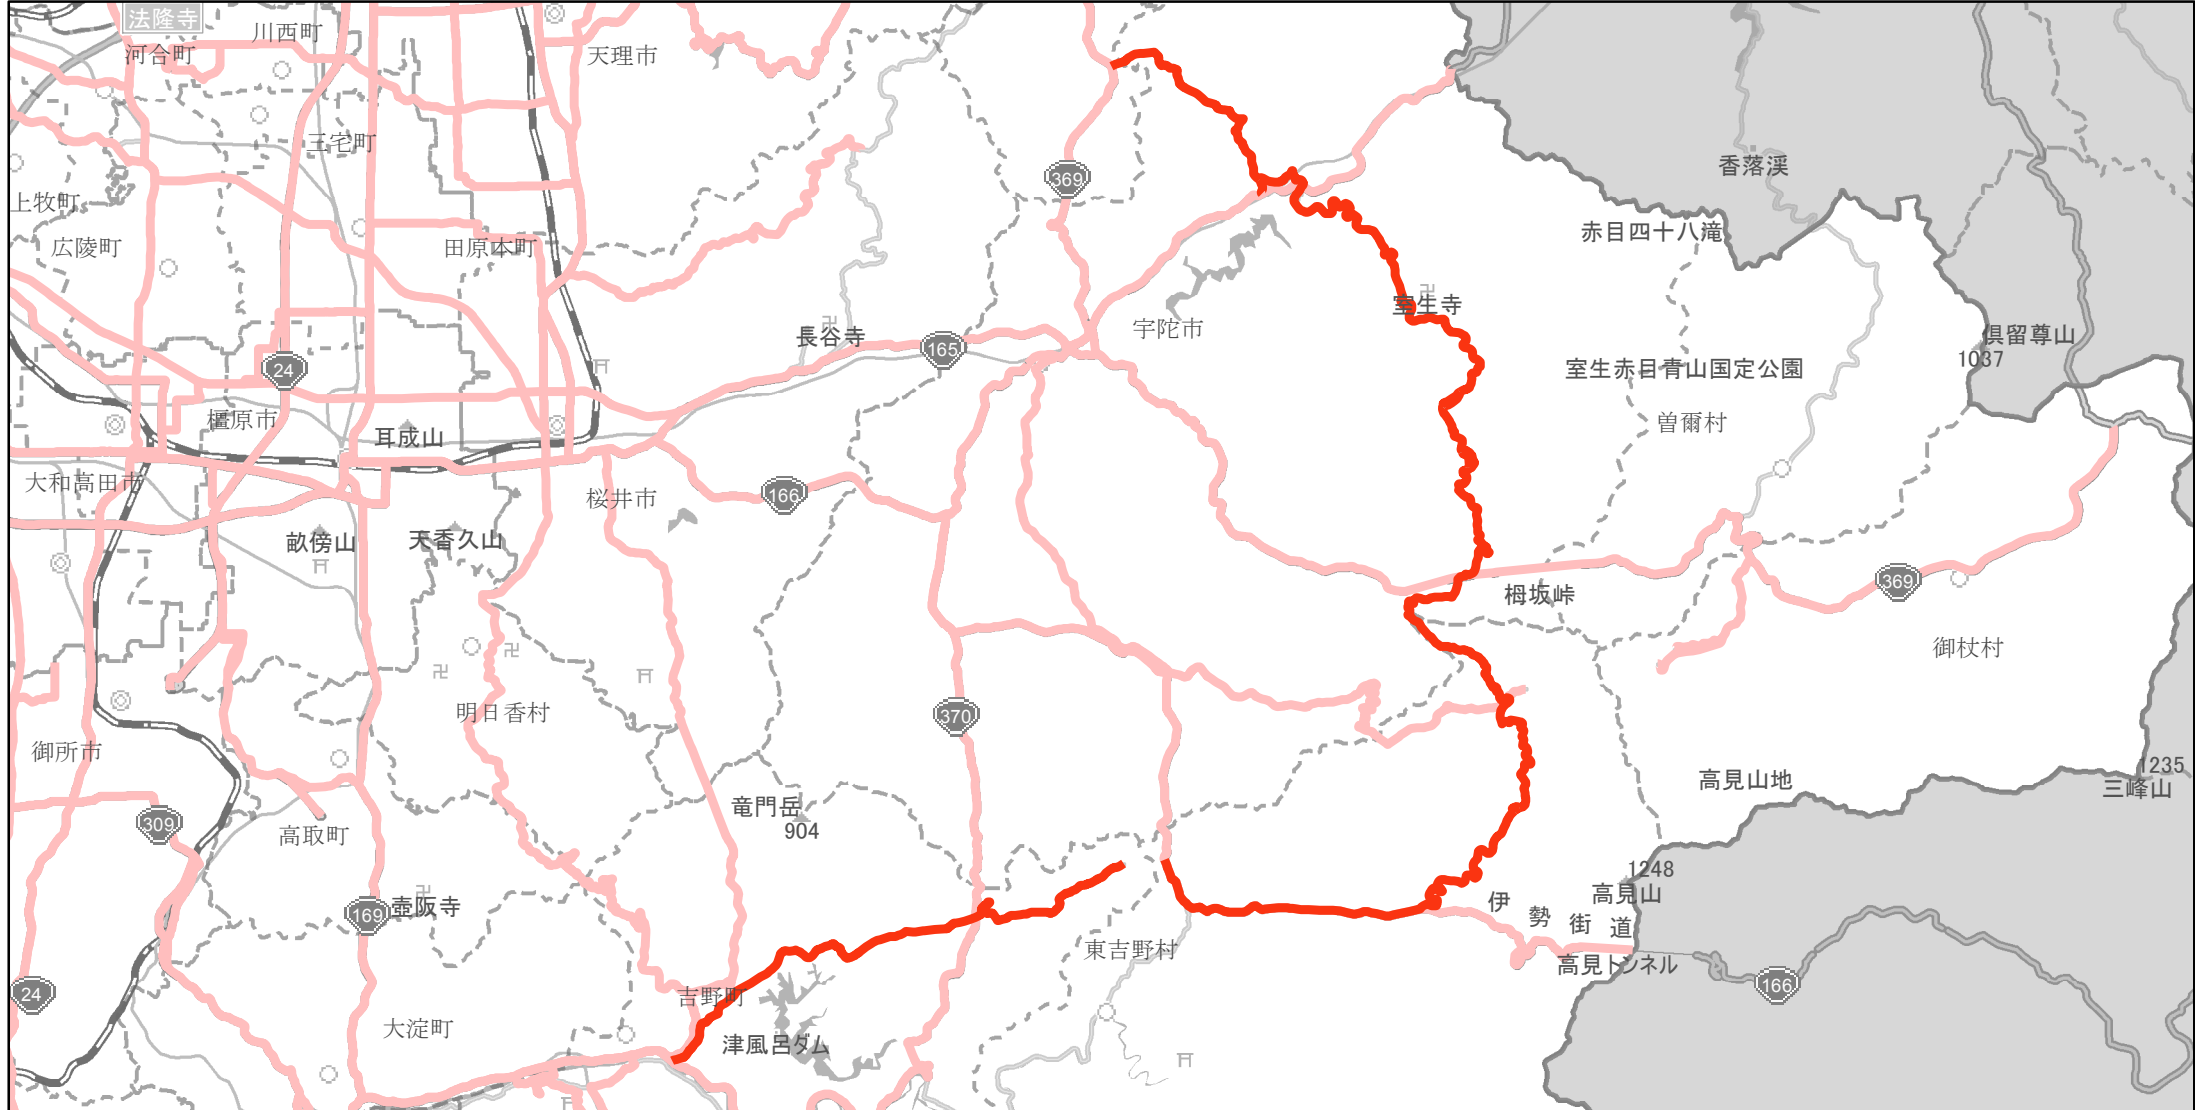

【奈良県】EV・PHV充電設備設置マップ

【主要道路等】No.20

急速充電設備 0箇所
 普通充電設備 0箇所
 10km～30km毎に1～2箇所 急速もしくは普通充電設備 2箇所

吉野室生寺針線の吉野郡吉野町河原屋（河原屋西交差点）から奈良市都祁吐山町（外の橋交差点）

(C) PASCO (C) INCREMENT P

- 主要道路等
- 主要道路等(その他)
- 隣接都道府県