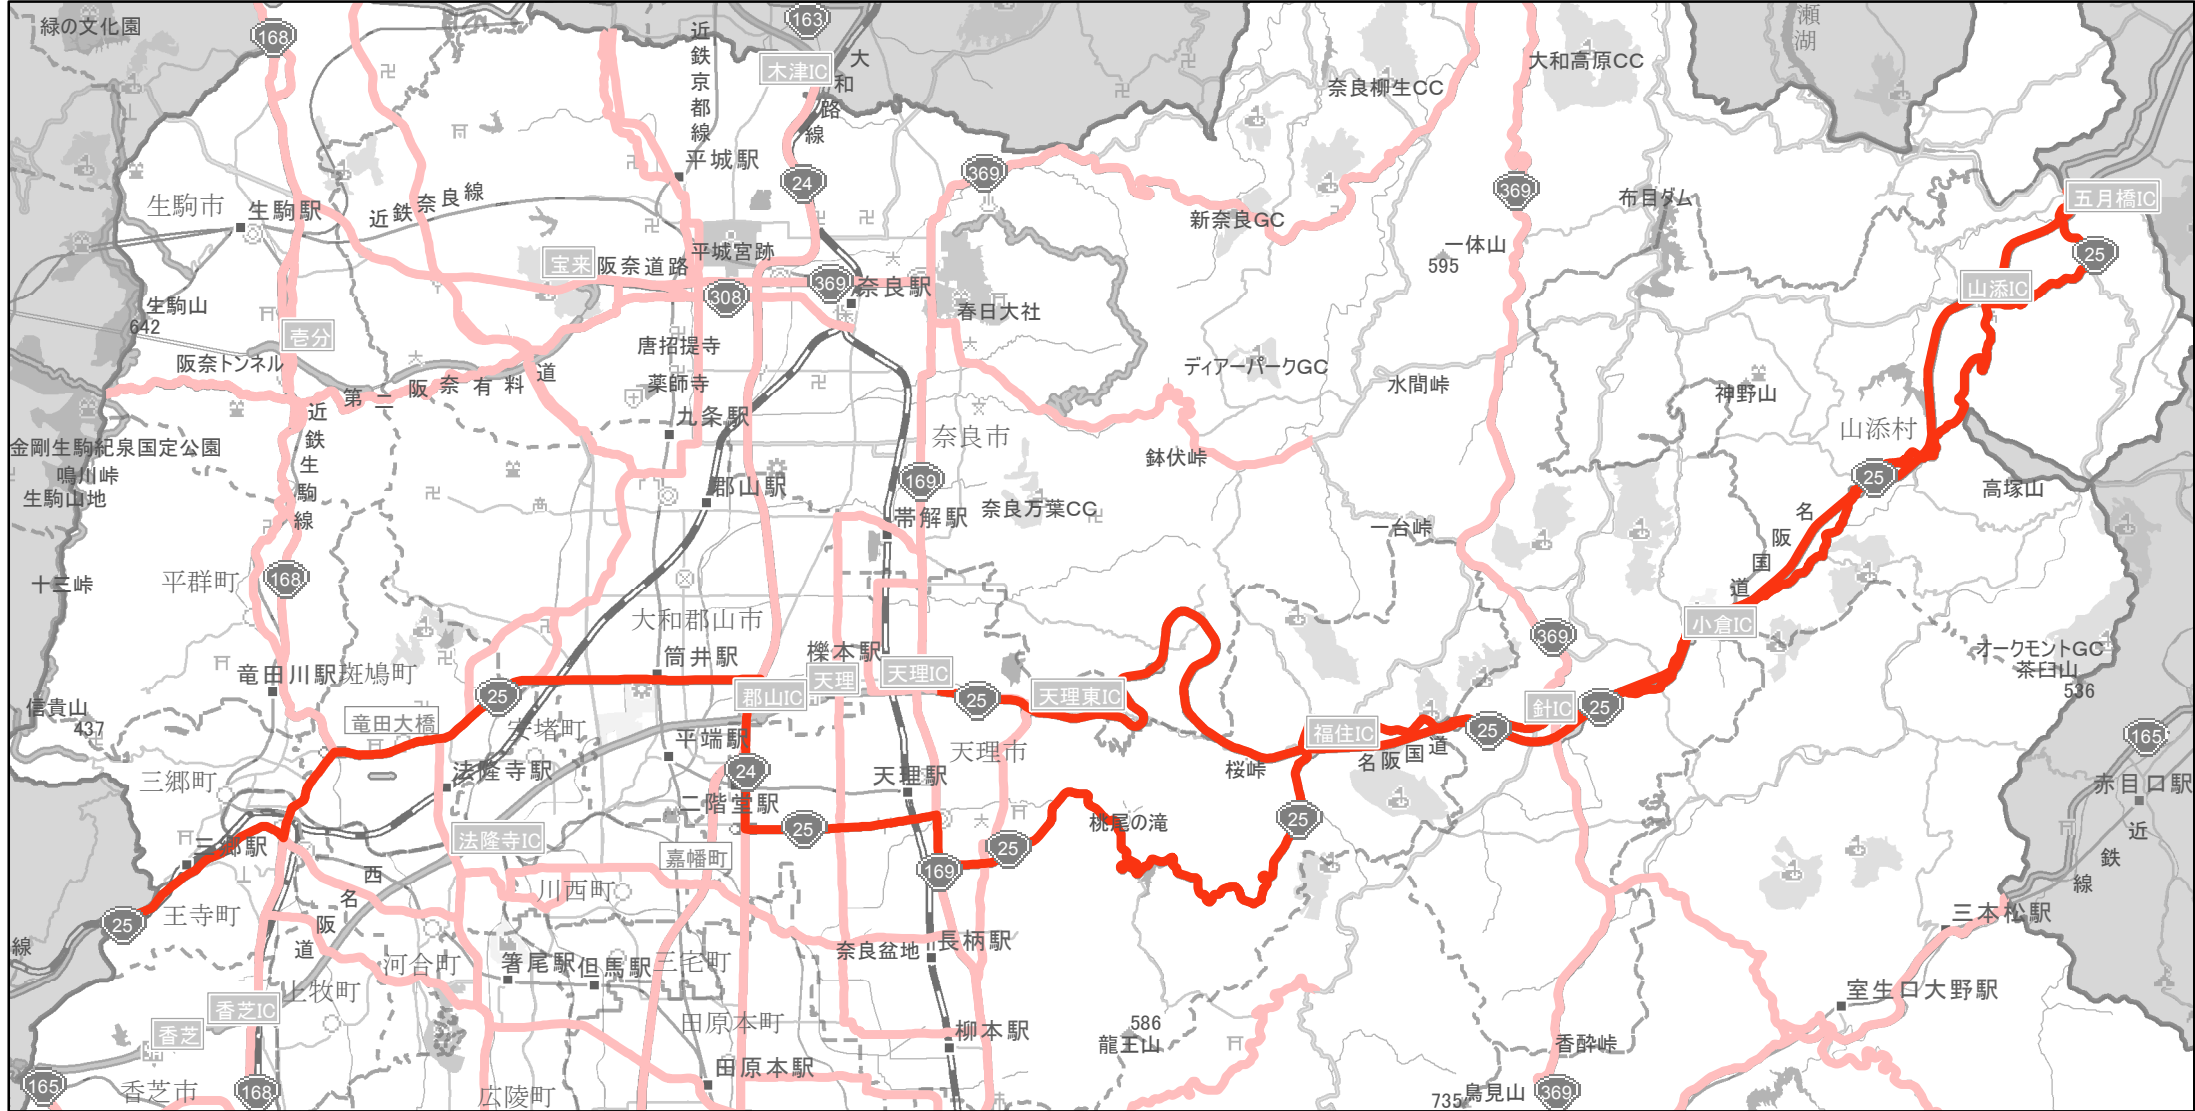

【奈良県】EV・PHV充電設備設置マップ

【主要道路等】No.2

10km～30km毎に1～2箇所 急速もしくは普通充電設備 17箇所

急速充電設備 0箇所
普通充電設備 0箇所

国道25号線の山辺郡山添村遅瀬（三重県境）から北葛城郡王寺町藤井（大阪府境）

(C) PASCO (C) INCREMENT P