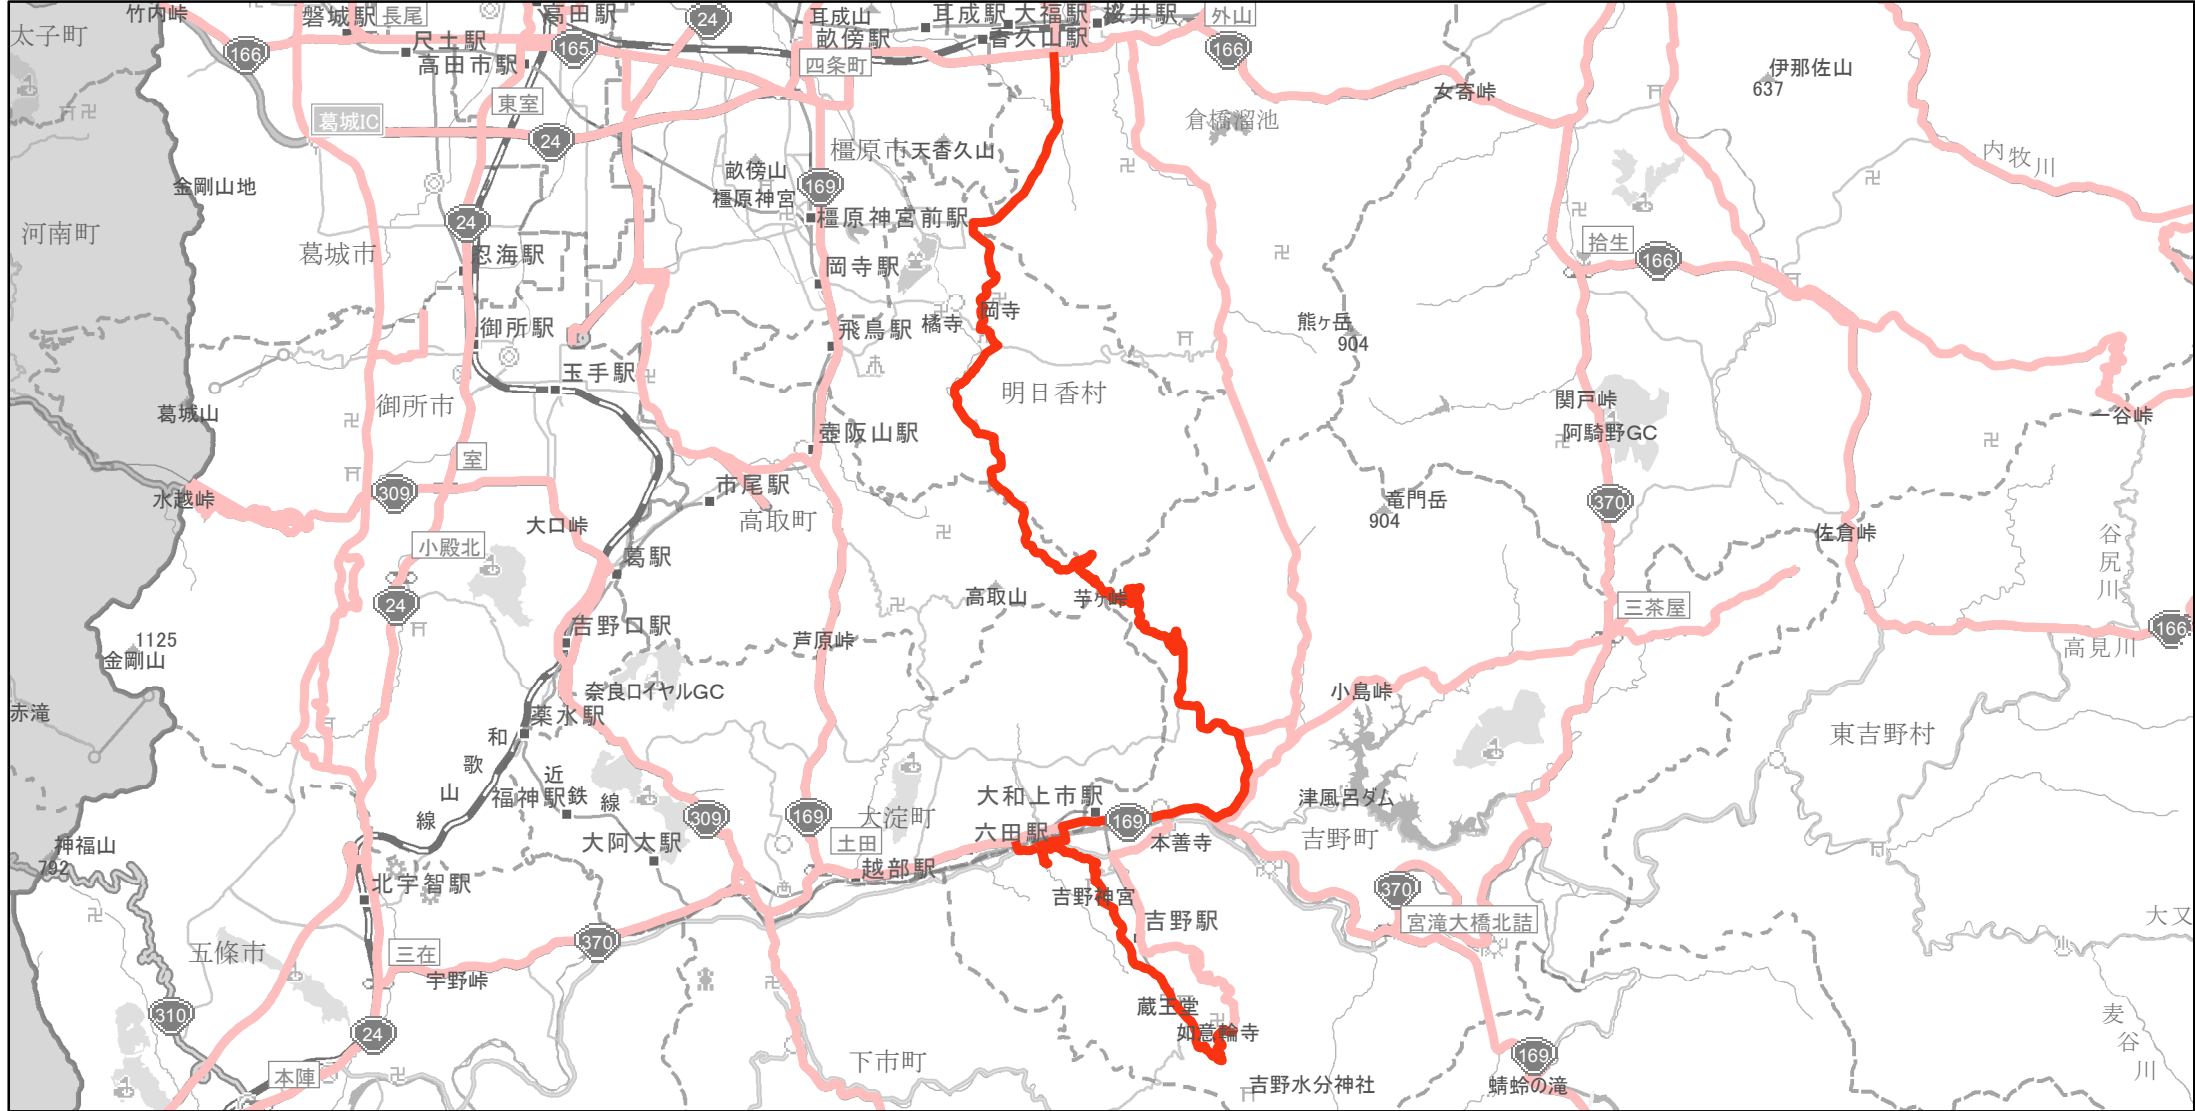

【奈良県】EV・PHV充電設備設置マップ

【主要道路等】No.18

10km～30km毎に1～2箇所 急速もしくは普通充電設備 1箇所

急速充電設備 0箇所
普通充電設備 0箇所

桜井明日香吉野線の桜井市阿部（阿部交差点）から吉野郡吉野町吉野山（桜井吉野線切替点）

(C) PASCO (C) INCREMENT P

- 主要道路等
- 主要道路等(その他)
- 隣接都道府県