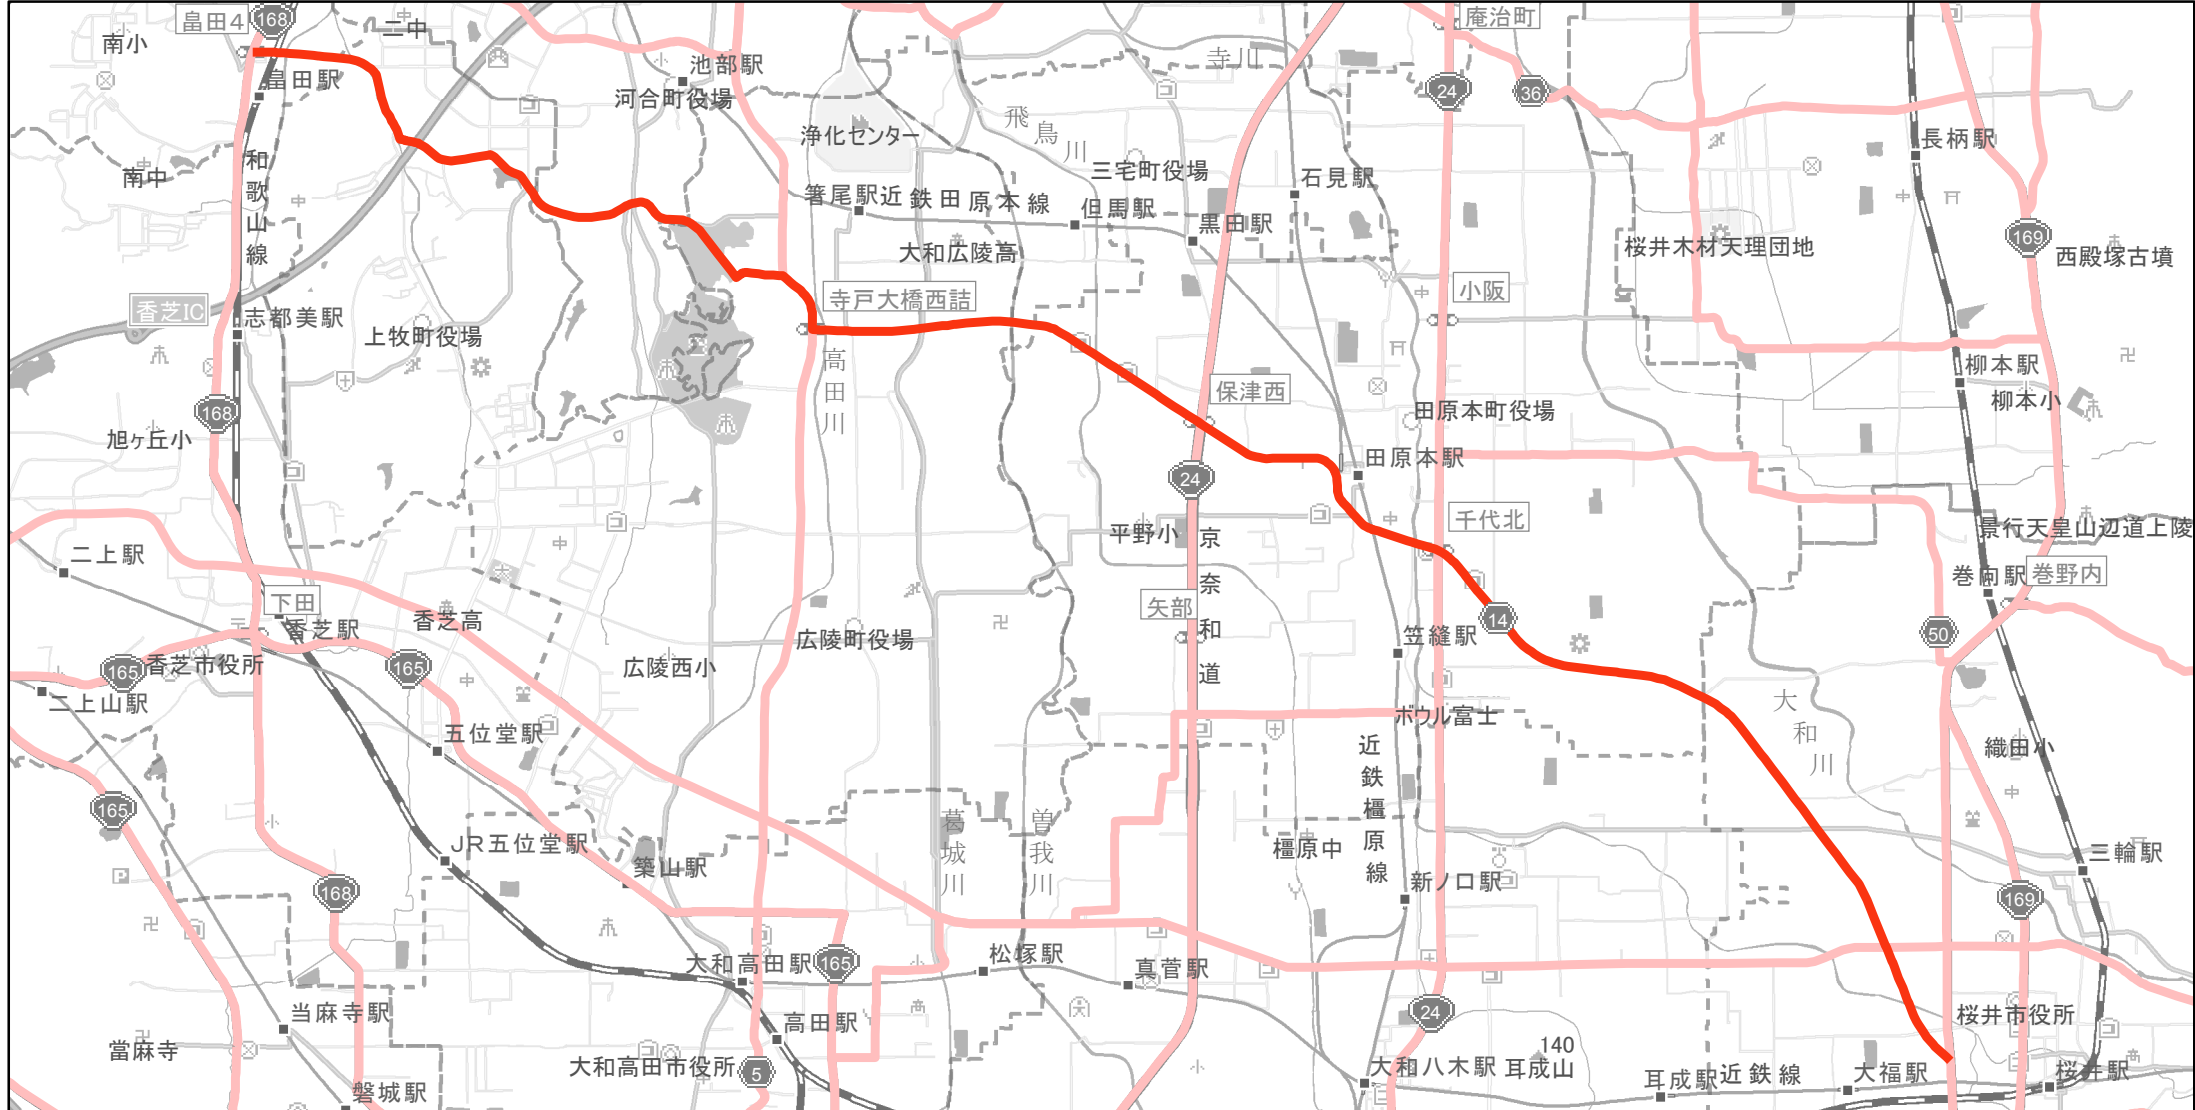

【奈良県】EV・PHV充電設備設置マップ

【主要道路等】No.17

10km～30km毎に1～2箇所 急速もしくは普通充電設備 1箇所

急速充電設備 0箇所
普通充電設備 0箇所

桜井田原本王寺線の桜井市戒重（春日神社前交差点）から北葛城郡王寺町畠田4丁目（畠田4丁目交差点）

(C) PASCO (C) INCREMENT P

- 主要道路等
- 主要道路等(その他)
- 隣接都道府県