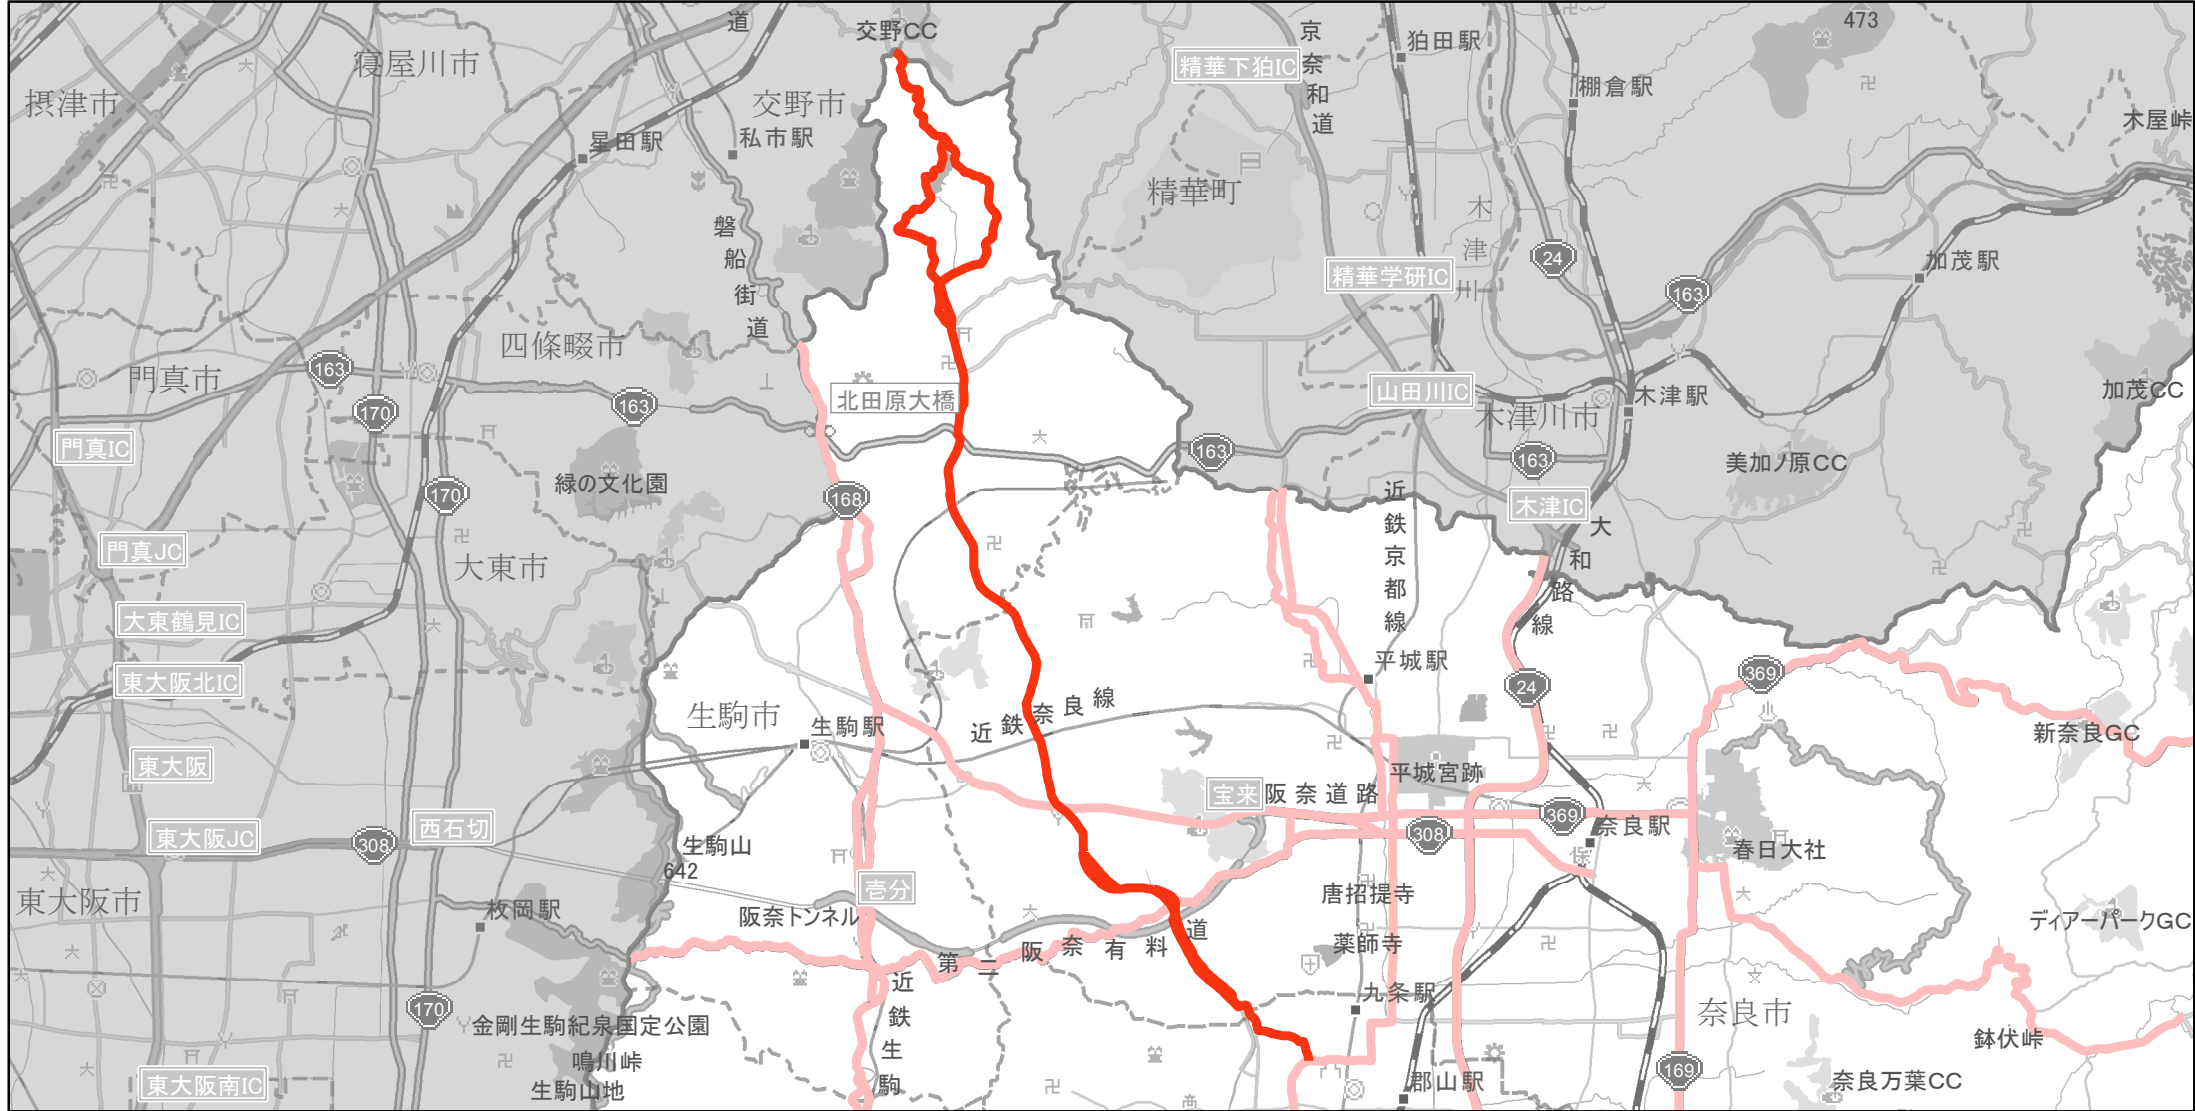

【奈良県】EV・PHV充電設備設置マップ

【主要道路等】No.15

急速充電設備 0箇所

普通充電設備 0箇所

10km～30km毎に1～2箇所 急速もしくは普通充電設備 1箇所

枚方大和郡山線の生駒市高山町（大阪府境）から大和郡山市北郡山町（奈良大和郡山斑鳩線分岐点）

(C) PASCO (C) INCREMENT P

主要道路等

主要道路等(その他)

隣接都道府県