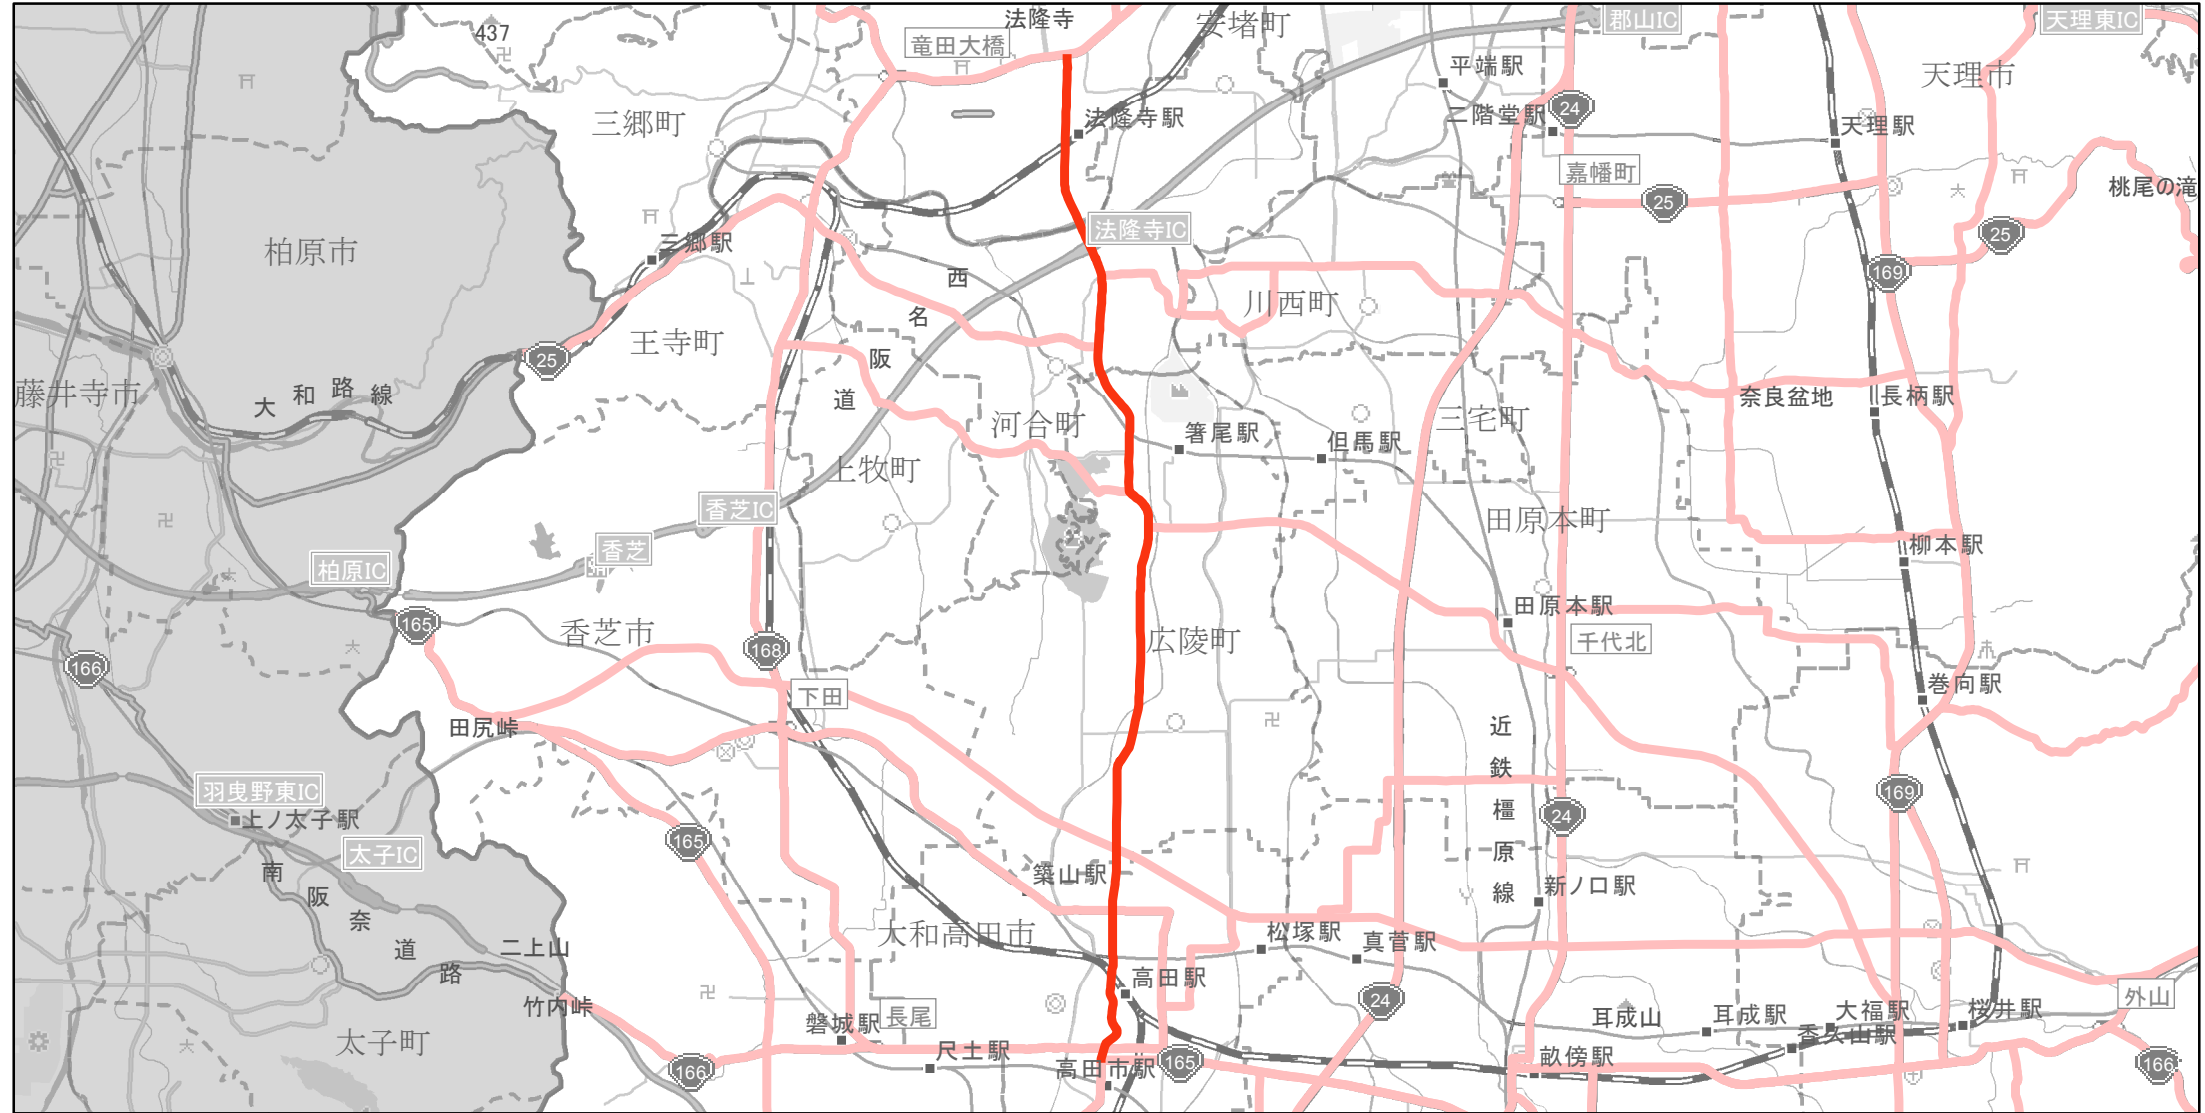

【奈良県】EV・PHV充電設備設置マップ

【主要道路等】No.14

急速充電設備 0箇所

普通充電設備 0箇所

10km~30km毎に1~2箇所 急速もしくは普通充電設備 1箇所

大和高田斑鳩線の大和高田市北片塩町（片塩ロータリー交差点）から生駒郡斑鳩町1丁目（法隆寺東交差点）

(C) PASCO (C) INCREMENT P