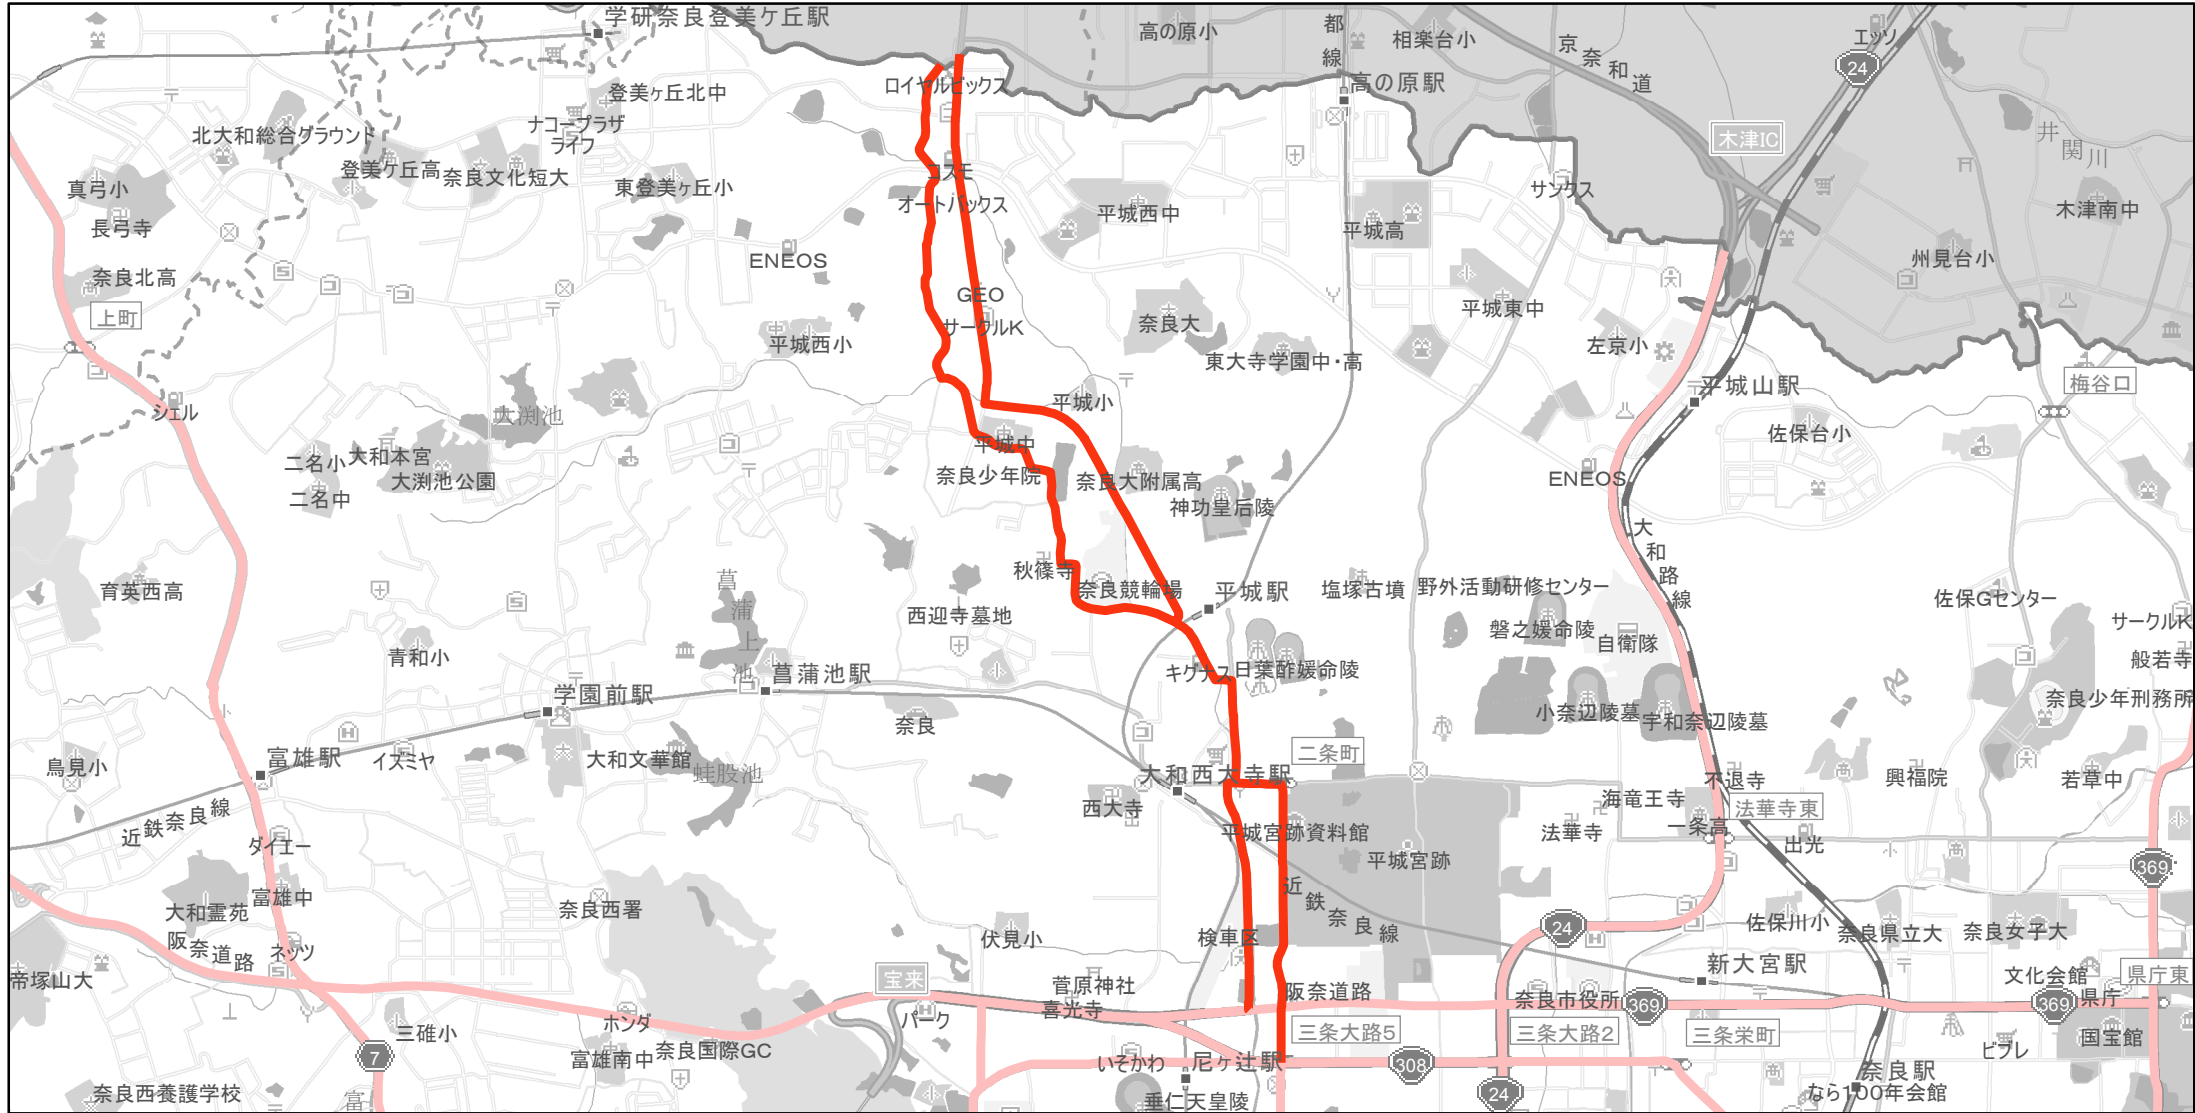

【奈良県】EV・PHV充電設備設置マップ

【主要道路等】No.13

10km～30km毎に1～2箇所 急速もしくは普通充電設備 1箇所

急速充電設備 0箇所
普通充電設備 0箇所

奈良精華線の奈良市三条大路（三条大路5丁目交差点）から奈良市神功6丁目（京都府境）

(C) PASCO (C) INCREMENT P

- 主要道路等
- 主要道路等(その他)
- 隣接都道府県