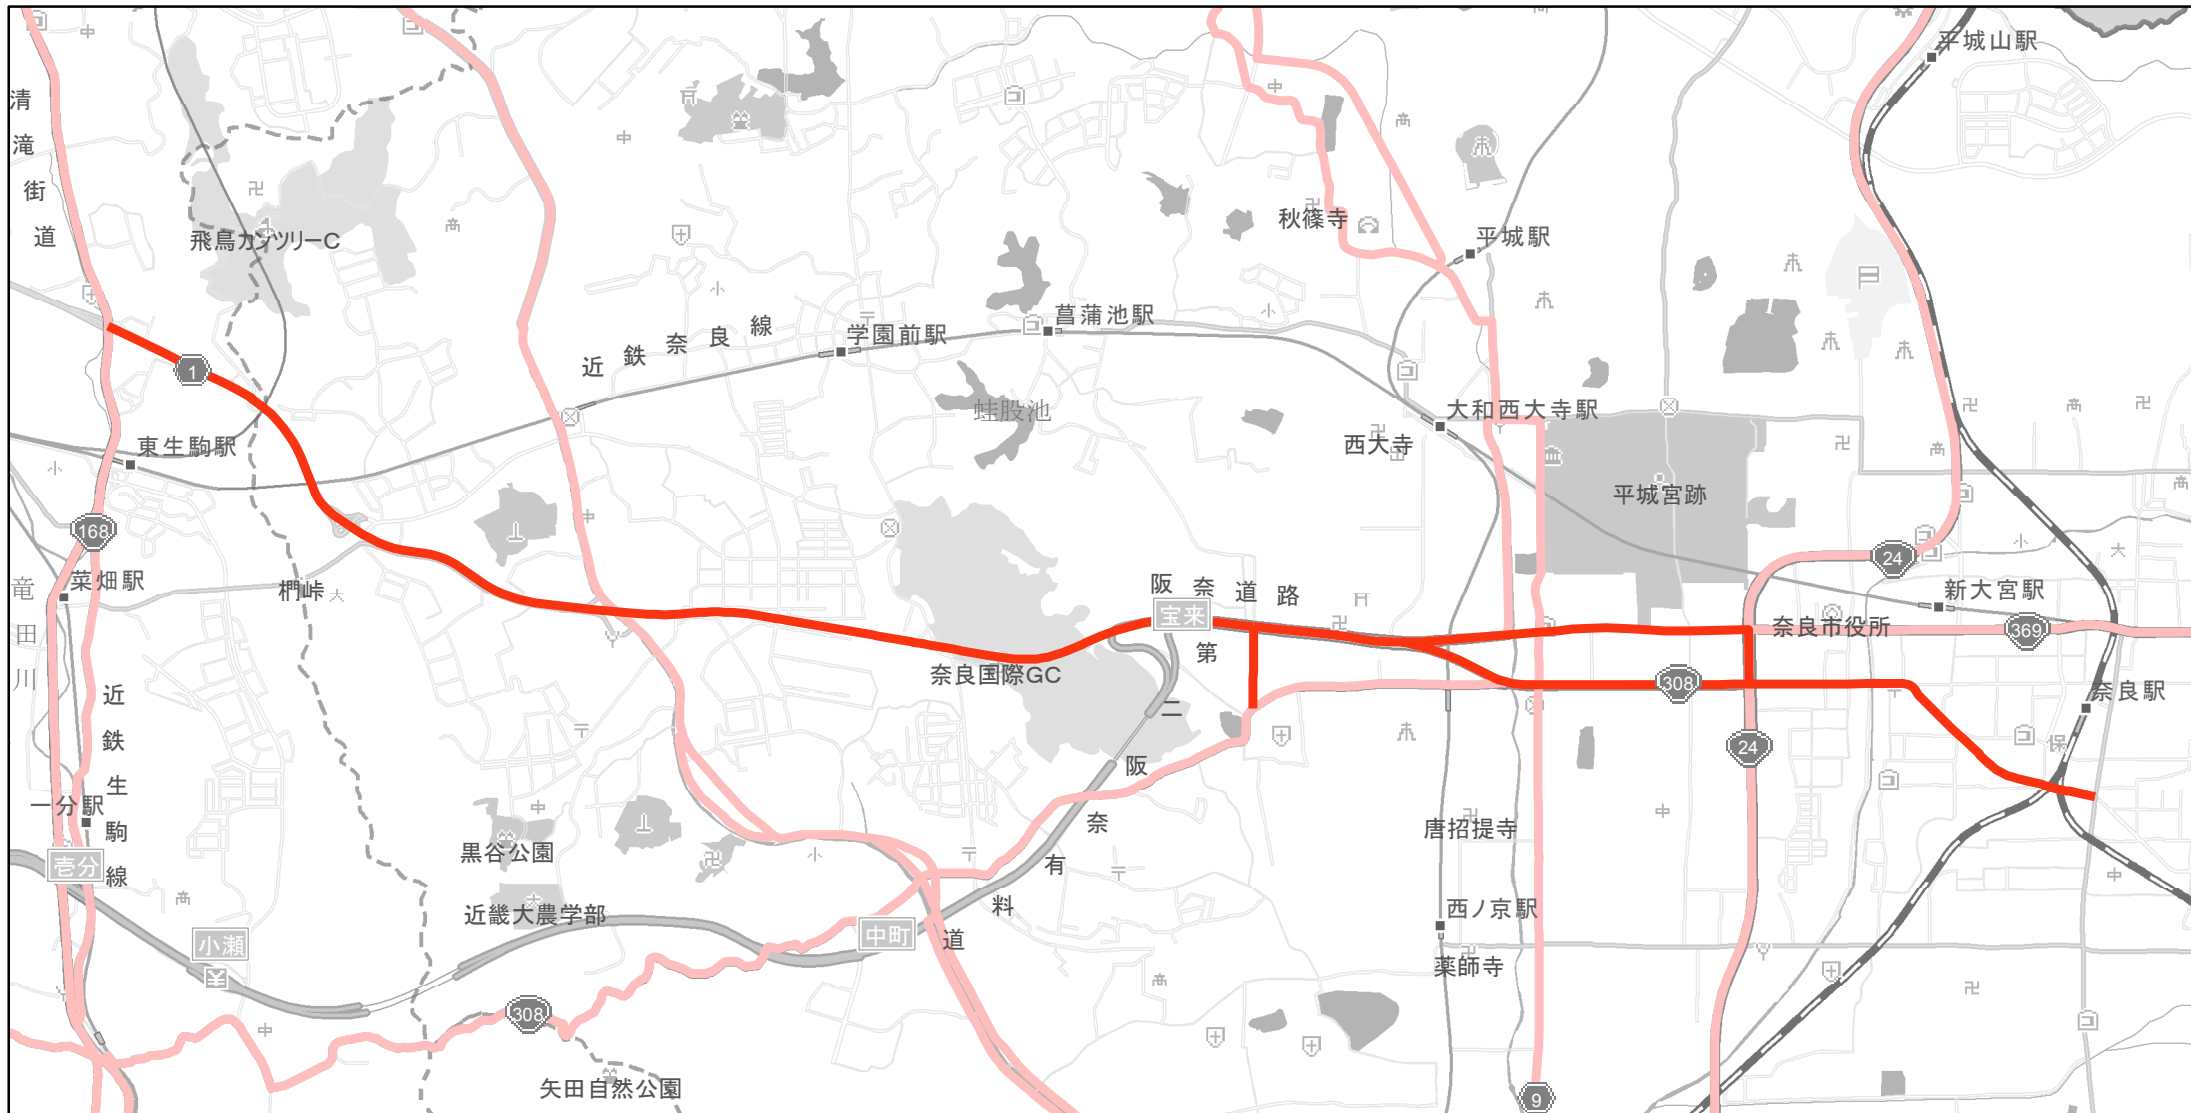

【奈良県】EV・PHV充電設備設置マップ

【主要道路等】No.12

10km～30km毎に1～2箇所 急速もしくは普通充電設備 2箇所

急速充電設備 0箇所
普通充電設備 0箇所

奈良生駒線の奈良市大森町（大森町交差点）から生駒市辻町（辻IC北交差点）

(C) PASCO (C) INCREMENT P

- 主要道路等
- 主要道路等(その他)
- 隣接都道府県