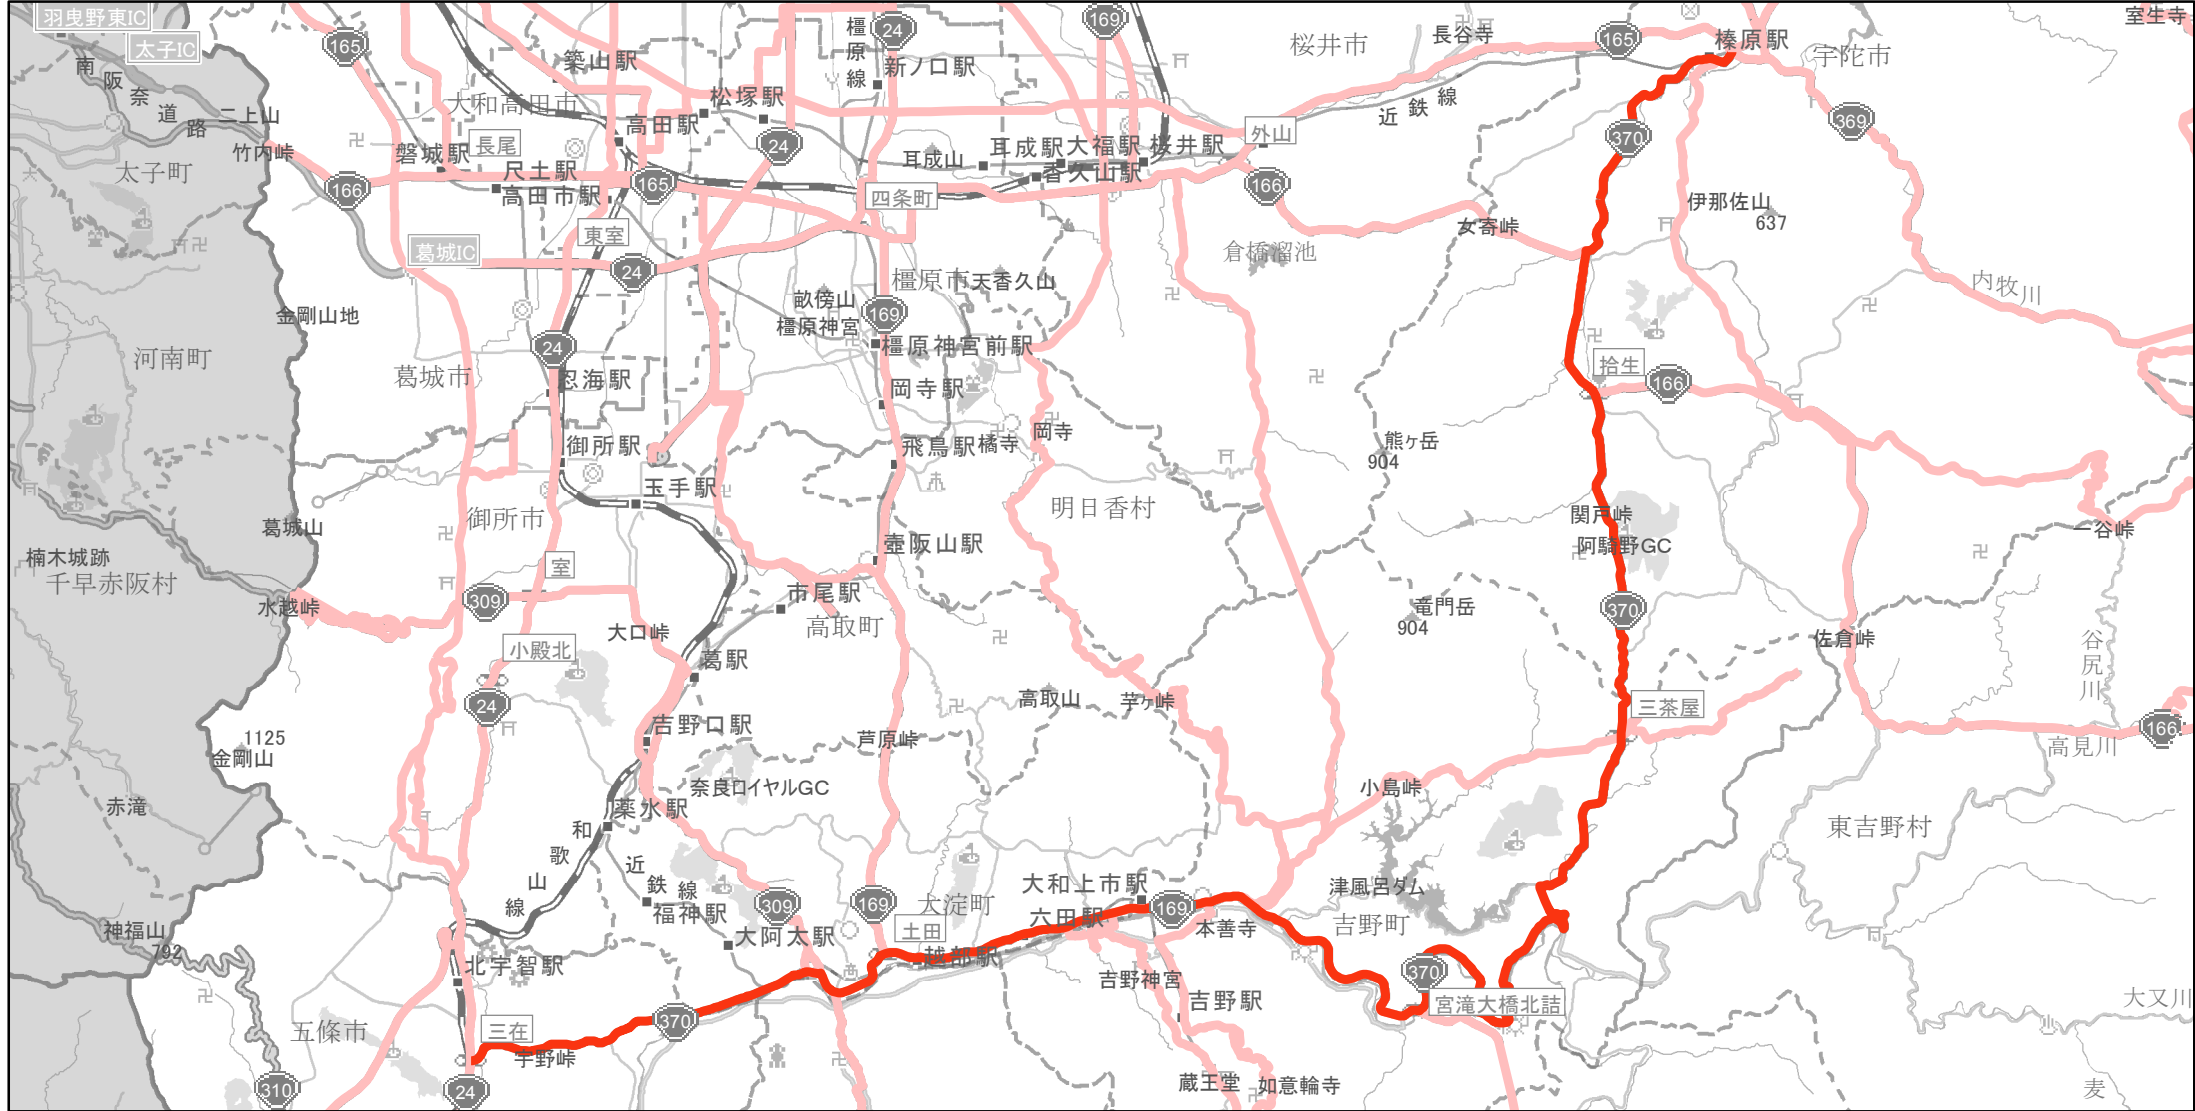

【奈良県】EV・PHV充電設備設置マップ

【主要道路等】No.10

10km～30km毎に1～2箇所 急速もしくは普通充電設備 1箇所

急速充電設備 0箇所
普通充電設備 0箇所

国道370号線の五條市三在町（三在交差点）から宇陀市榛原萩原（萩原交差点）

(C) PASCO (C) INCREMENT P

- 主要道路等
- 主要道路等(その他)
- 隣接都道府県