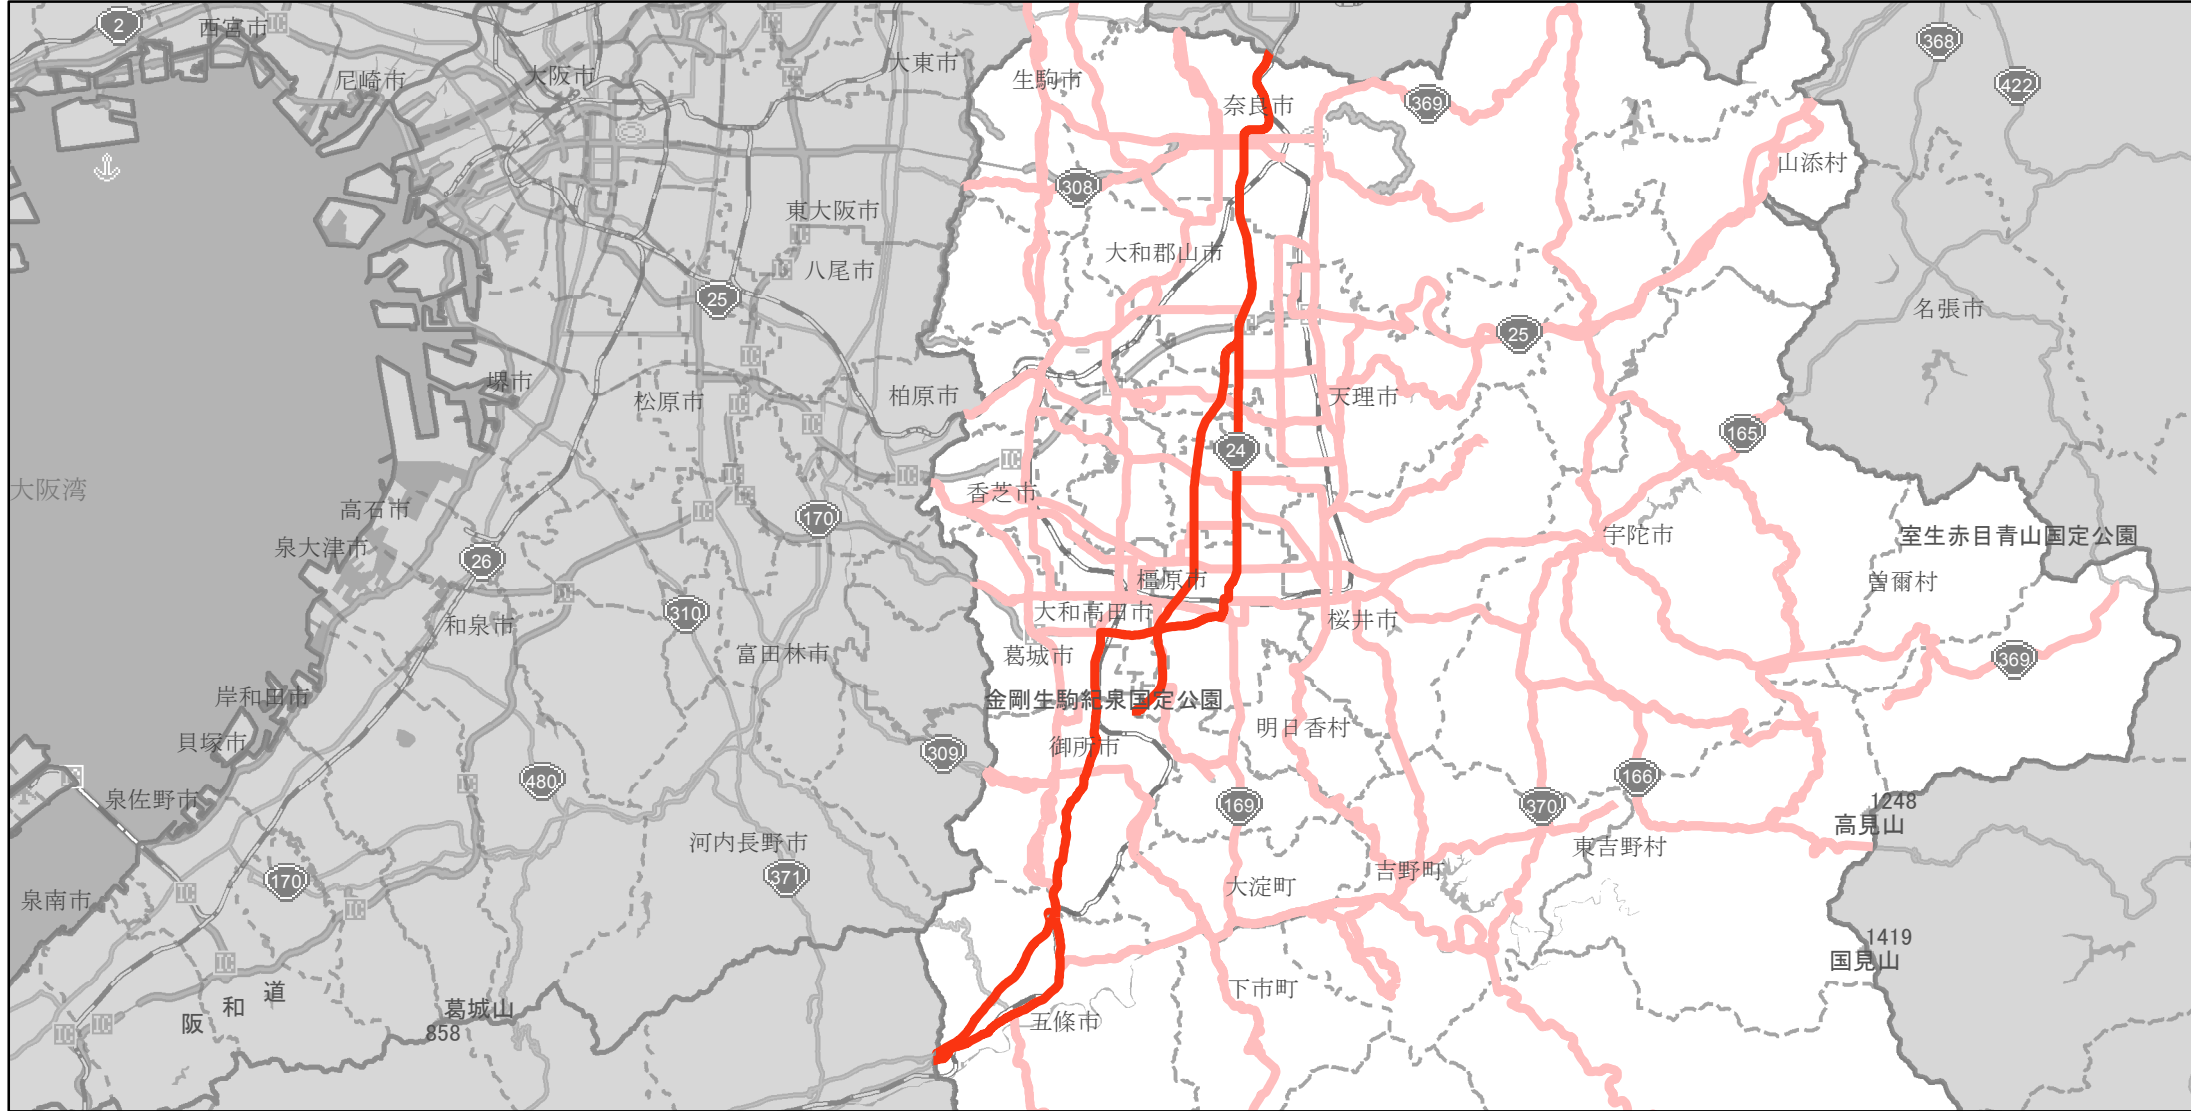

【奈良県】EV・PHV充電設備設置マップ

【主要道路等】No.1

10km～30km毎に1～2箇所 急速もしくは普通充電設備 16箇所

急速充電設備 0箇所
普通充電設備 0箇所

国道24号線の奈良市左京5丁目5（京都府境）から五條市上野町大和街道（和歌山県境）

(C) PASCO (C) INCREMENT P

- 主要道路等
- 主要道路等(その他)
- 隣接都道府県