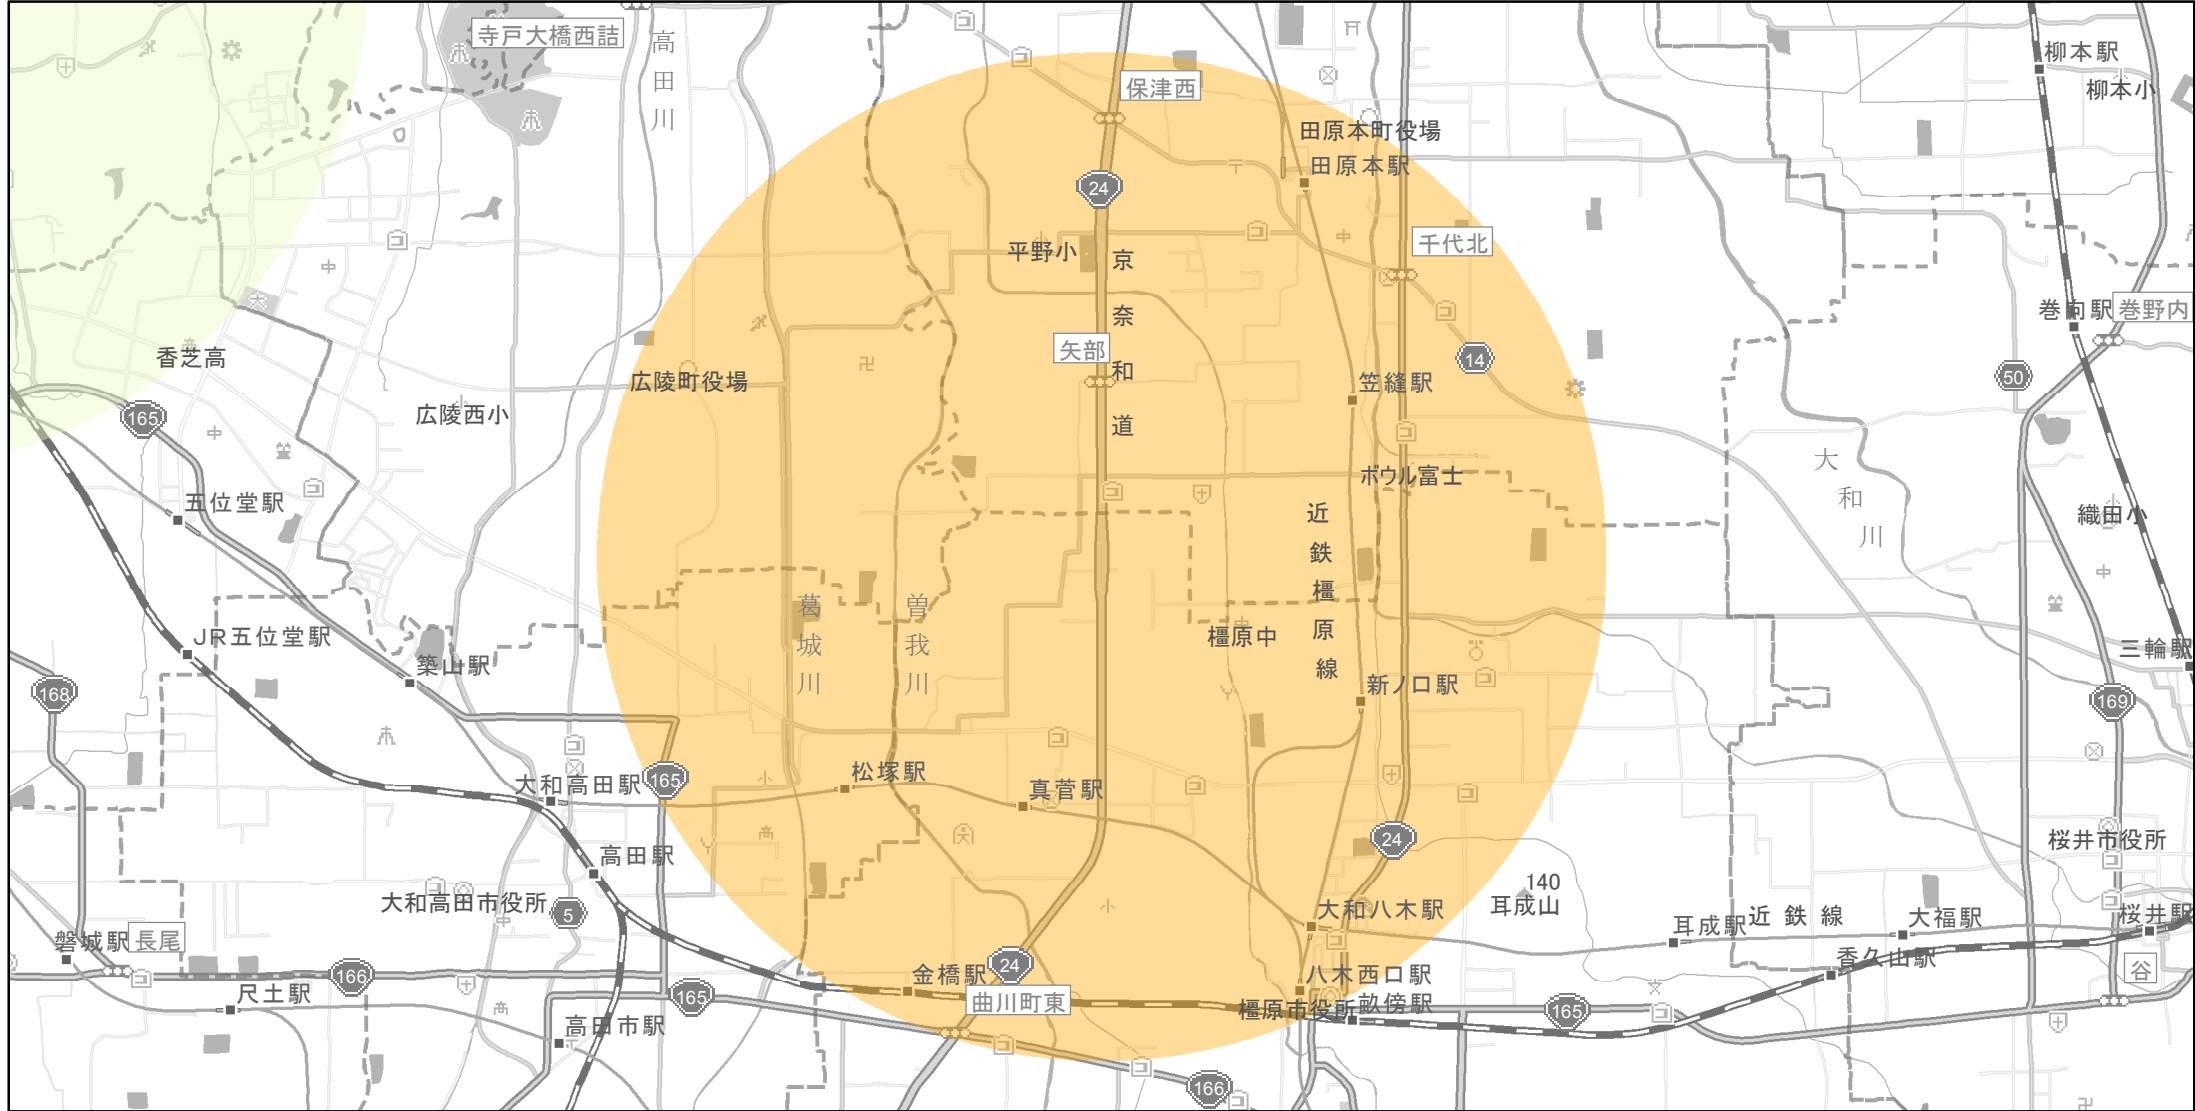

# 【奈良県】EV・PHV充電設備設置マップ

## 【特定範囲】No.35

急速充電設備 0箇所  
普通充電設備 0箇所  
急速もしくは普通充電設備 2箇所

高速道路と一般道の接続口（西名阪自動車道 橿原北IC）を中心に半径3km以内

(C) PASCO (C) INCREMENT P

- 特定範囲
- 特定範囲(その他)
- 隣接都道府県