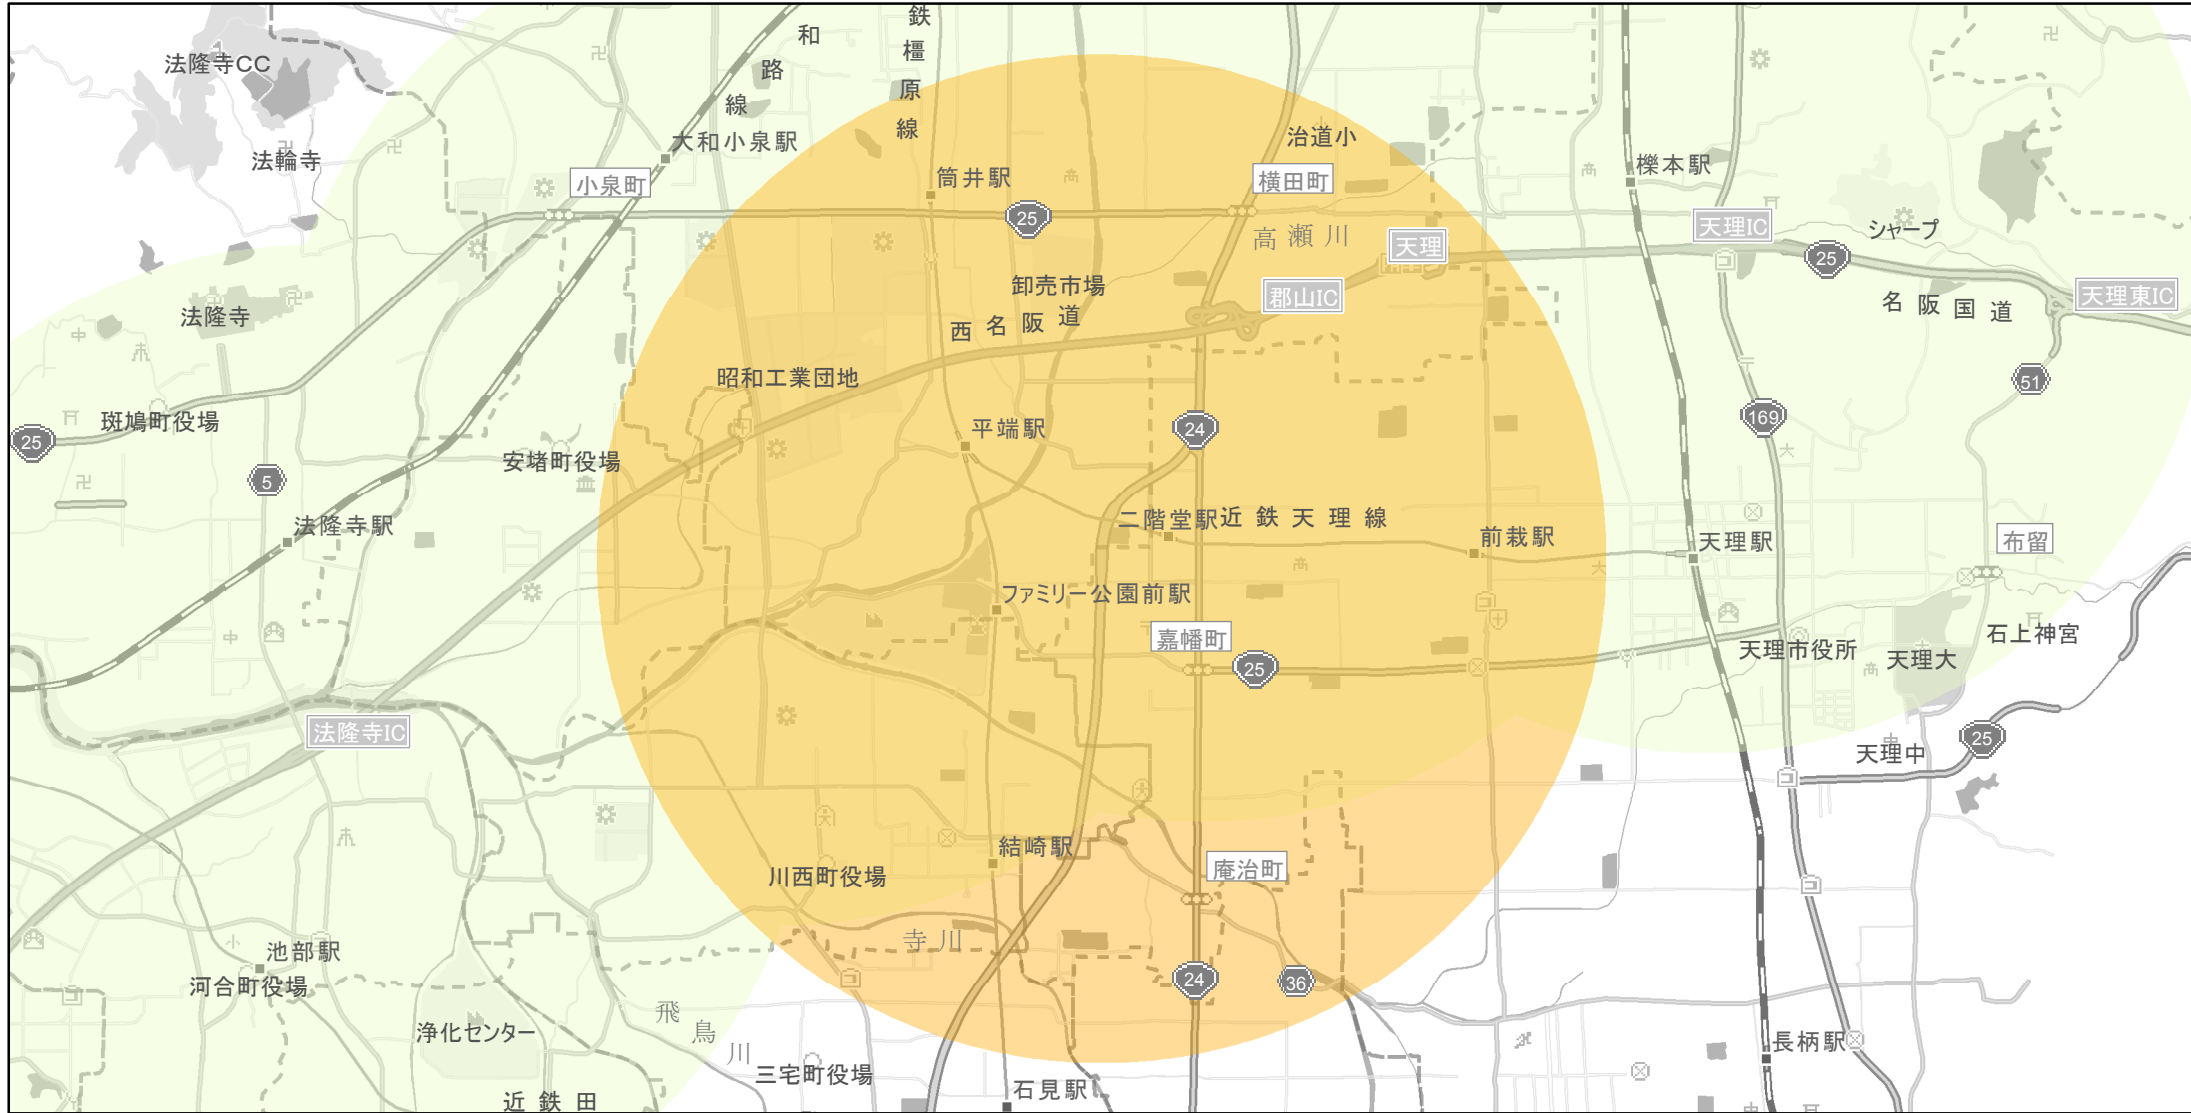

【奈良県】EV・PHV充電設備設置マップ

【特定範囲】 No.34

急速充電設備 0箇所
普通充電設備 0箇所
急速もしくは普通充電設備 2箇所

高速道路と一般道の接続口（西名阪自動車道 郡山南IC）を中心に半径3km以内