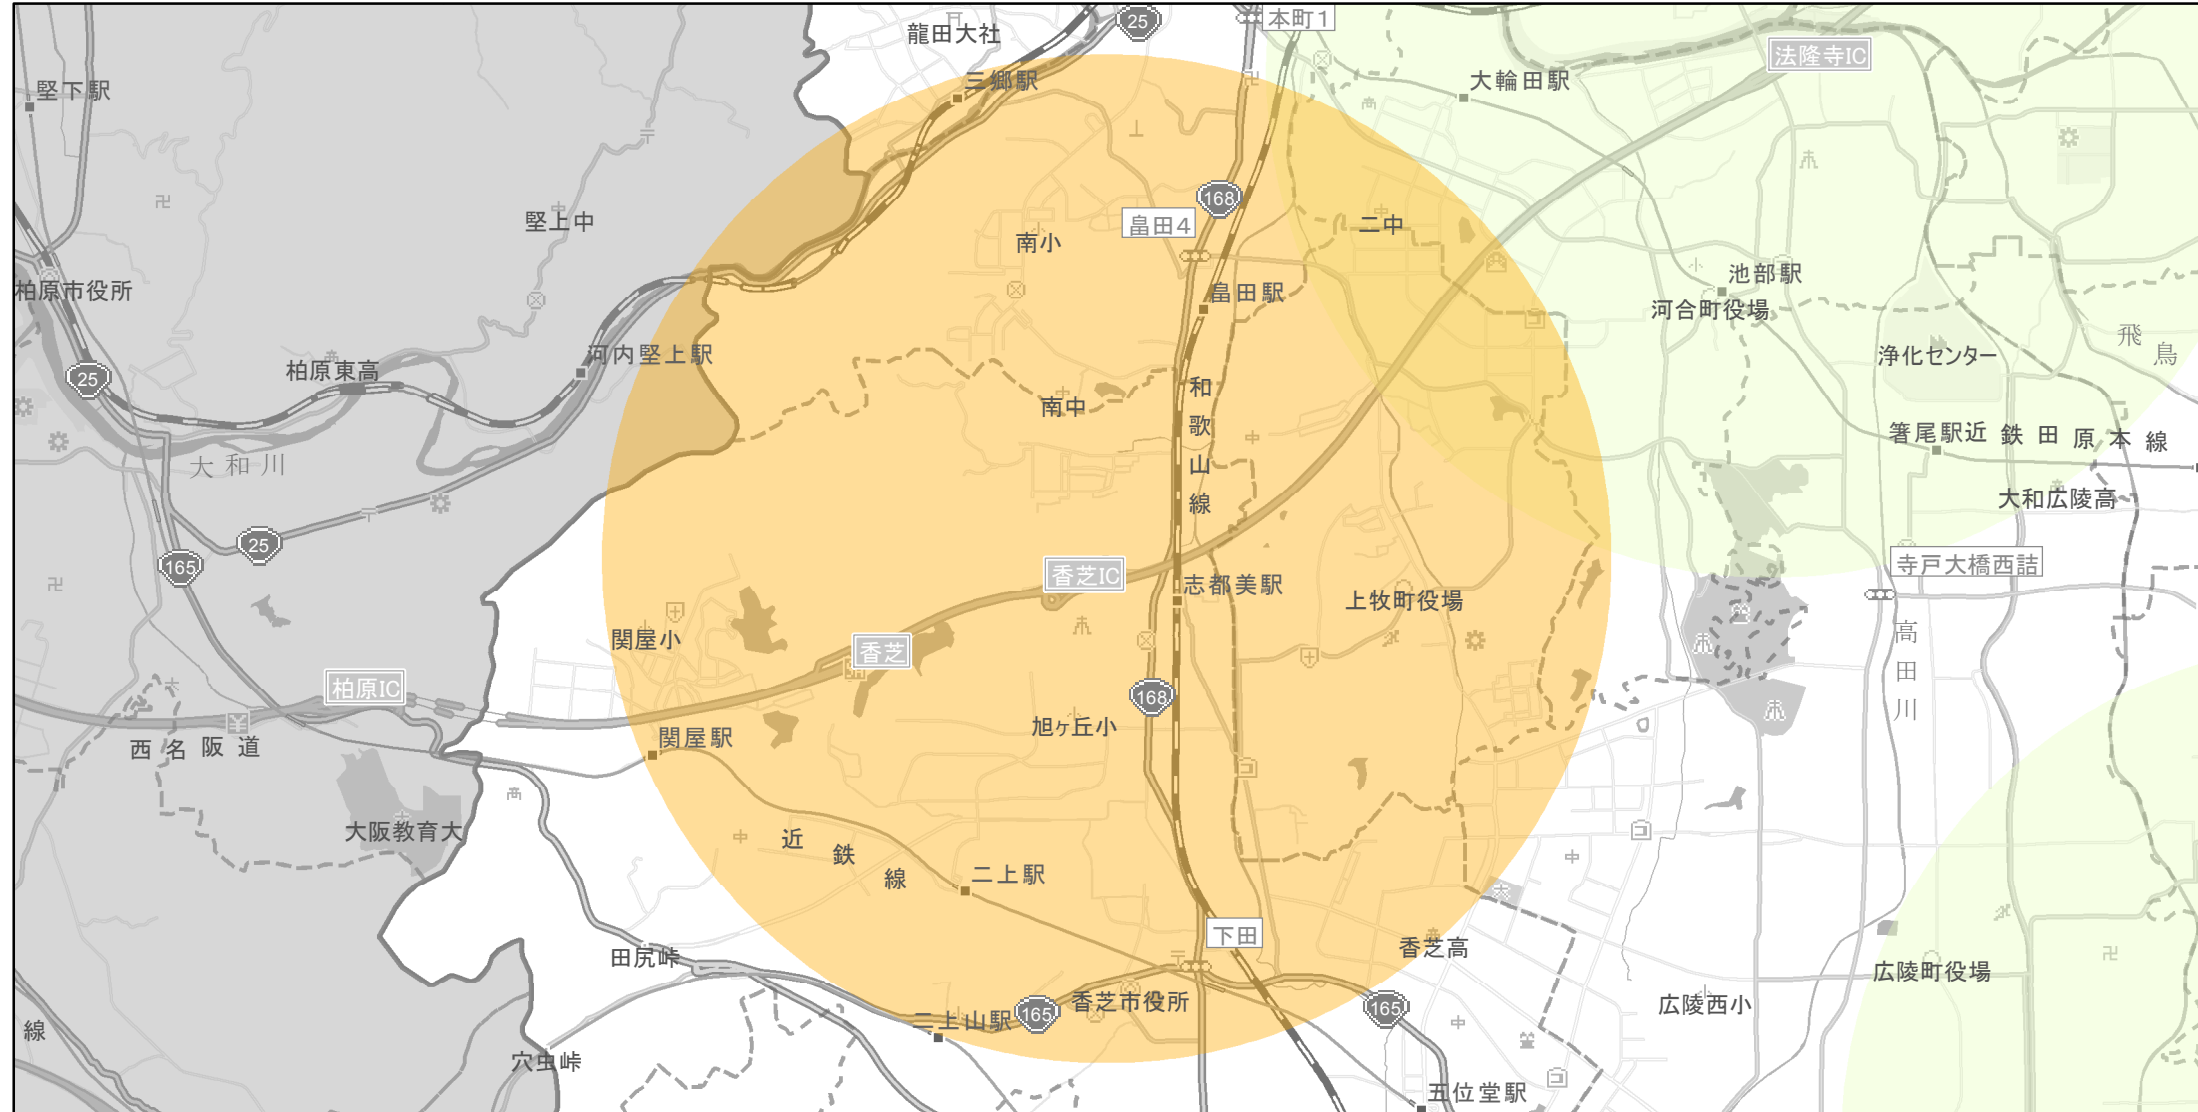

【奈良県】EV・PHV充電設備設置マップ

【特定範囲】 No.33

急速充電設備 0箇所
普通充電設備 0箇所
急速もしくは普通充電設備 2箇所

高速道路と一般道の接続口（西名阪自動車道 香芝IC）を中心に半径3km以内