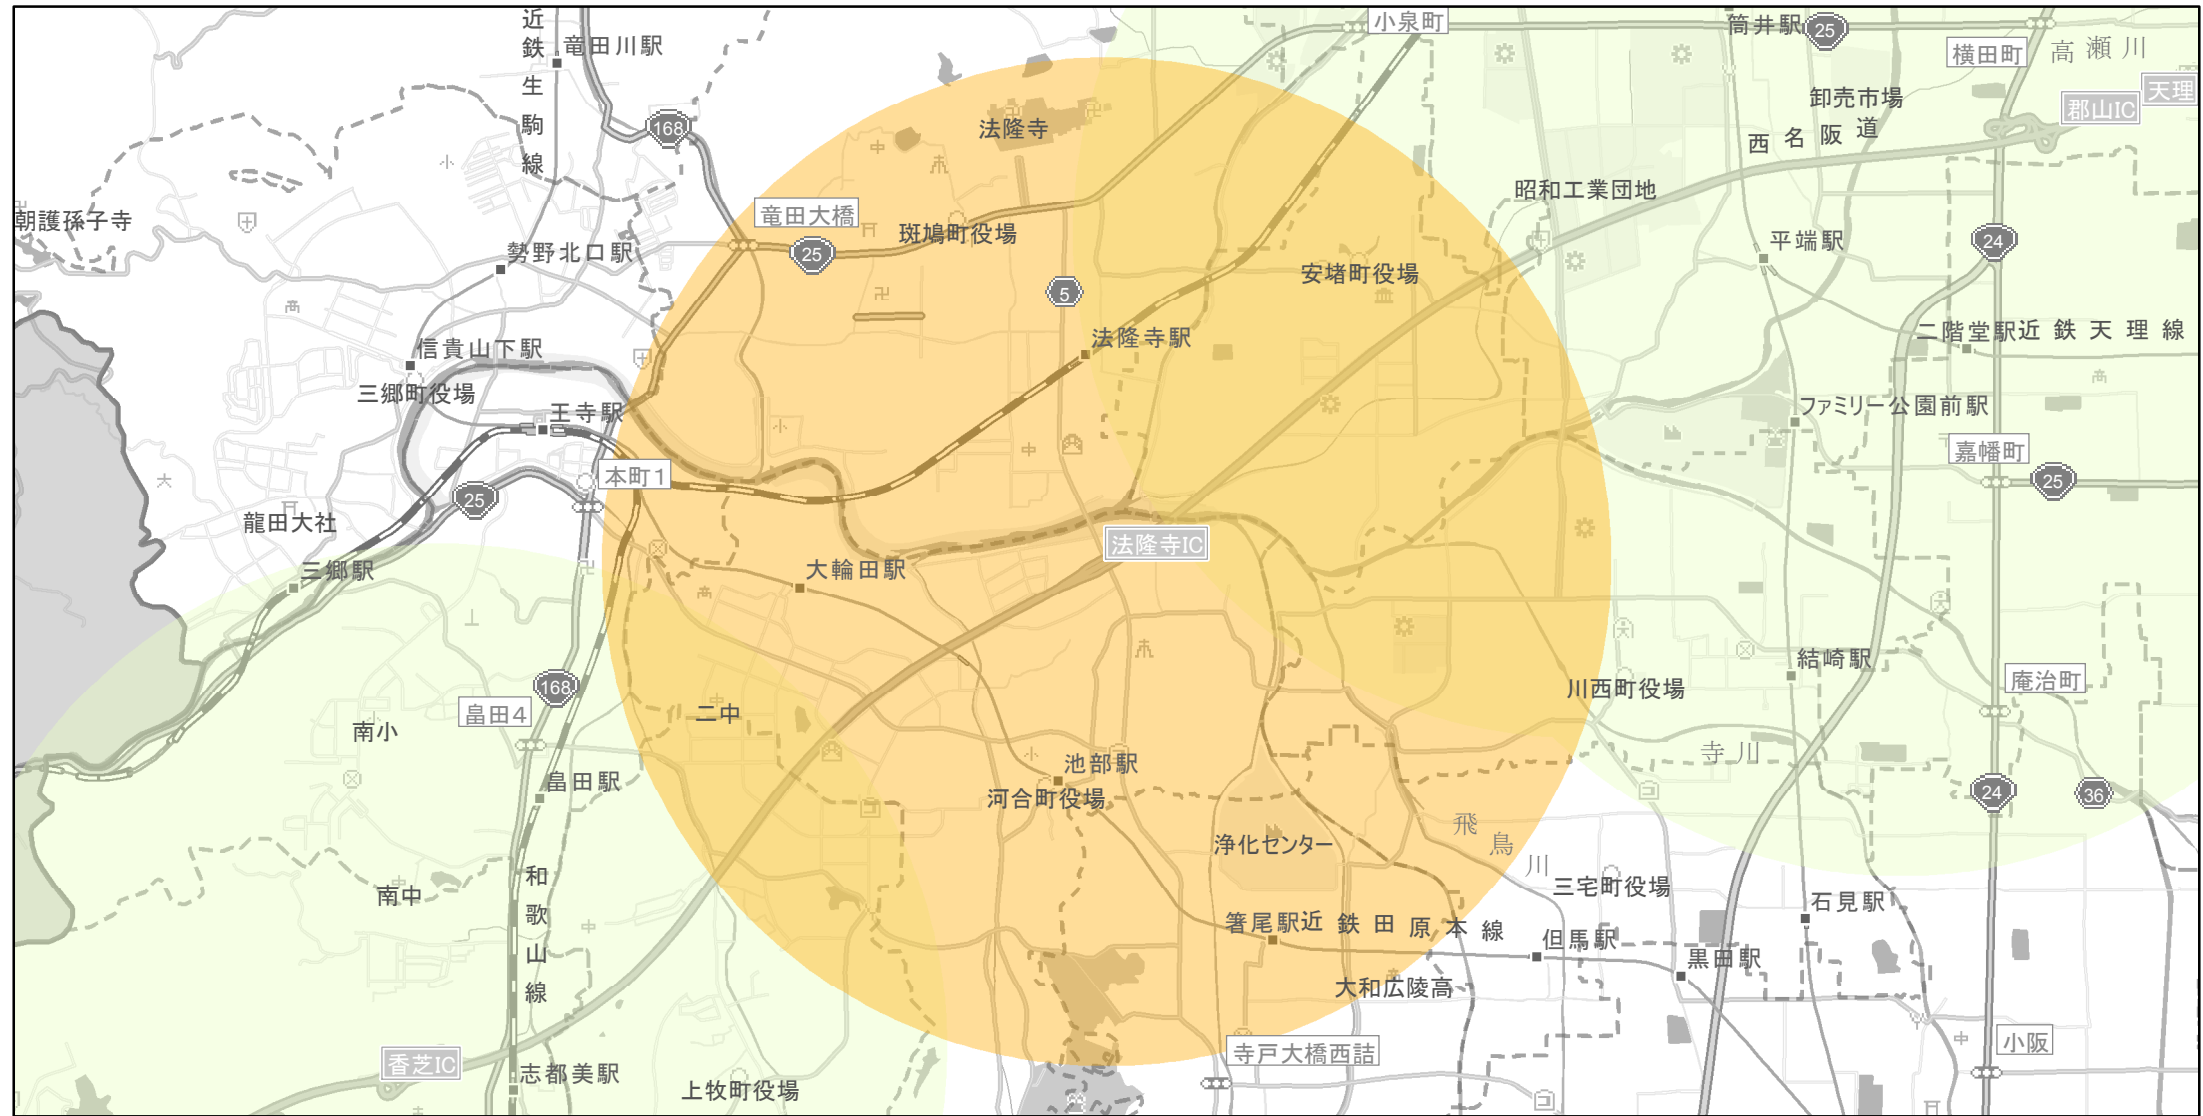

【奈良県】EV・PHV充電設備設置マップ

【特定範囲】No.32

急速充電設備 0箇所
普通充電設備 0箇所
急速もしくは普通充電設備 2箇所

高速道路と一般道の接続口（西名阪自動車道 法隆寺IC）を中心に半径3km以内

(C) PASCO (C) INCREMENT P

- 特定範囲
- 特定範囲(その他)
- 隣接都道府県