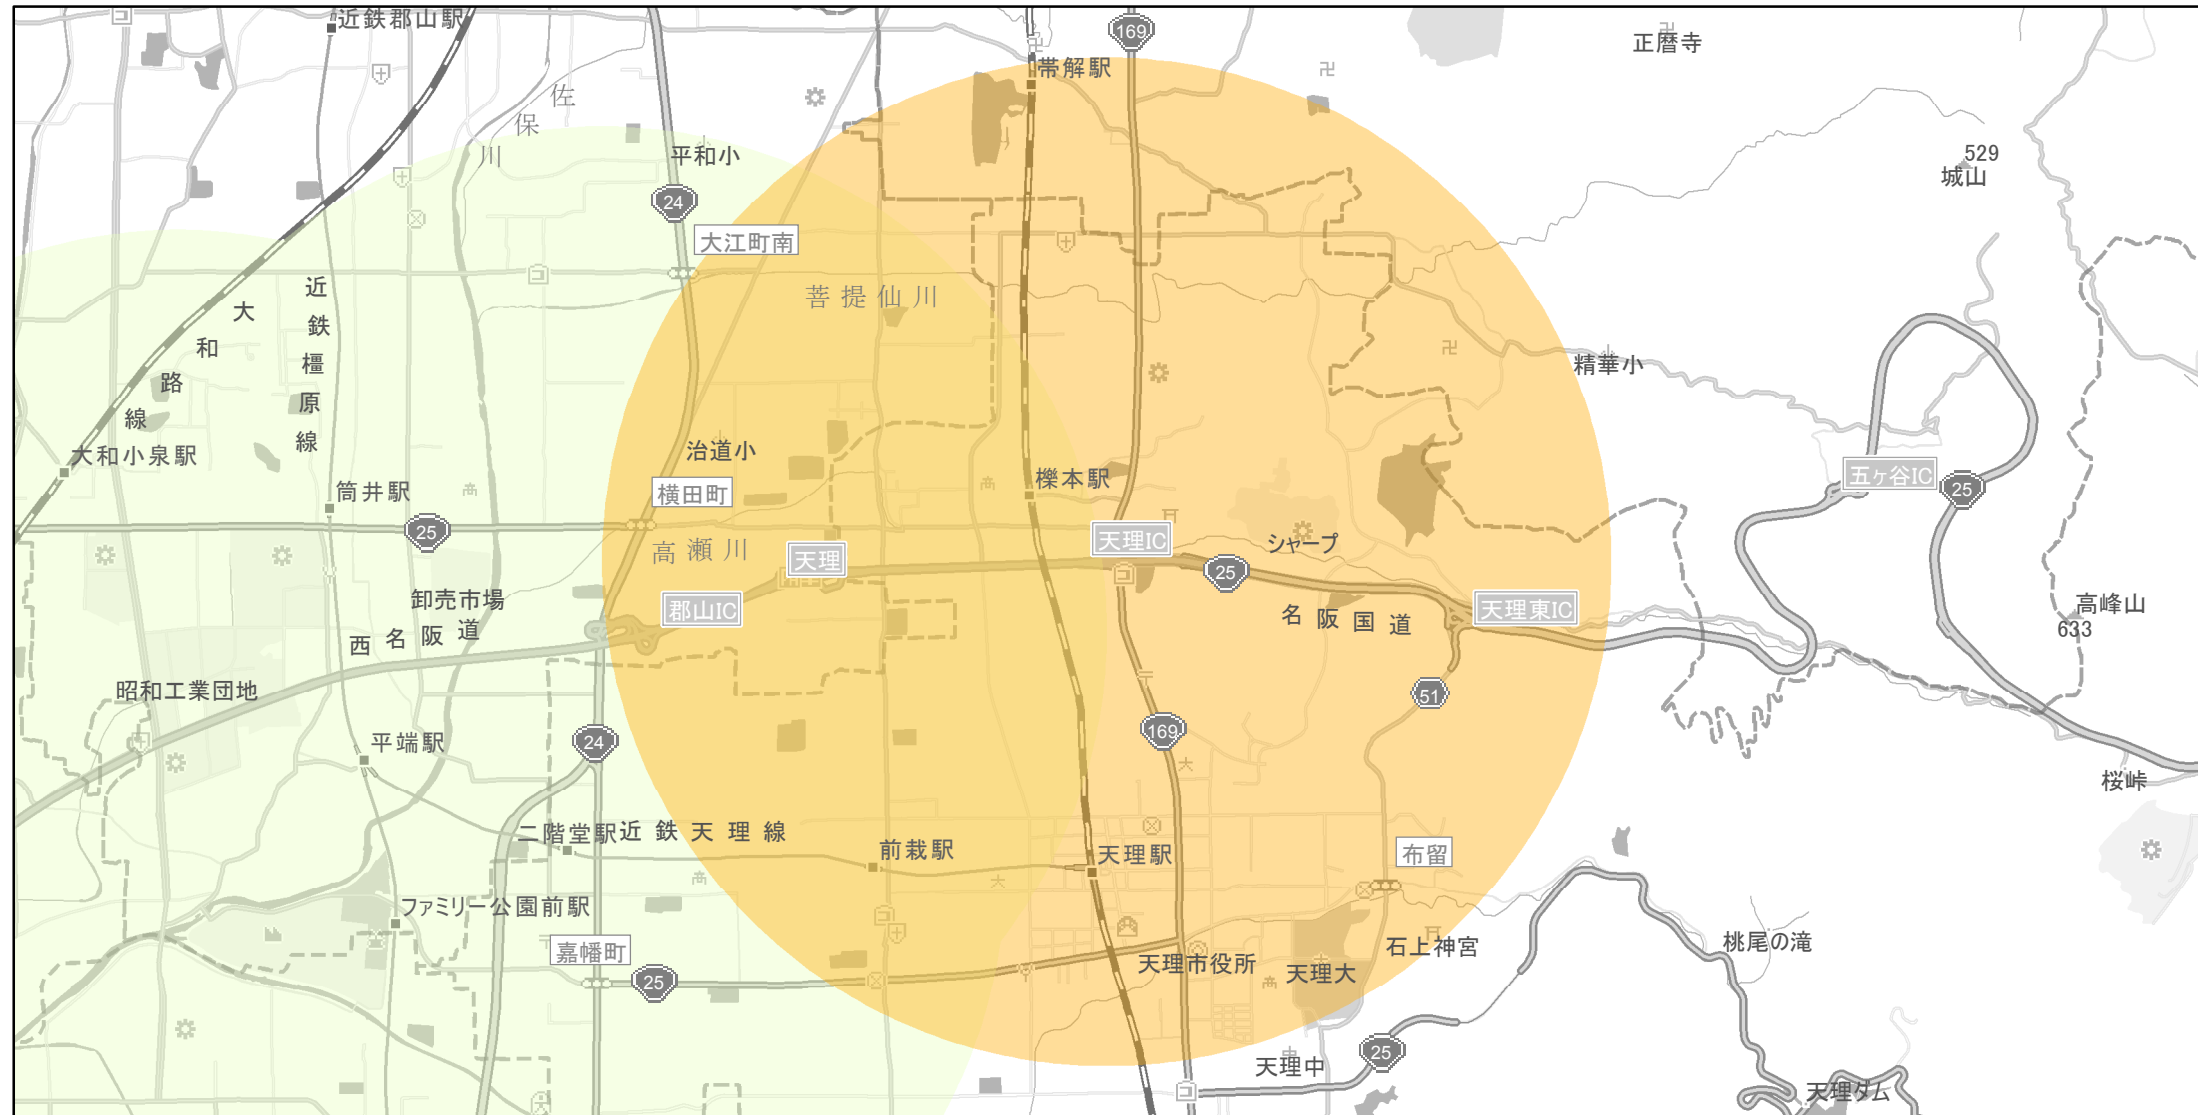

【奈良県】EV・PHV充電設備設置マップ

【特定範囲】No.31

急速充電設備 0箇所
普通充電設備 0箇所
急速もしくは普通充電設備 2箇所

高速道路と一般道の接続口（西名阪自動車道 天理IC）を中心に半径3km以内