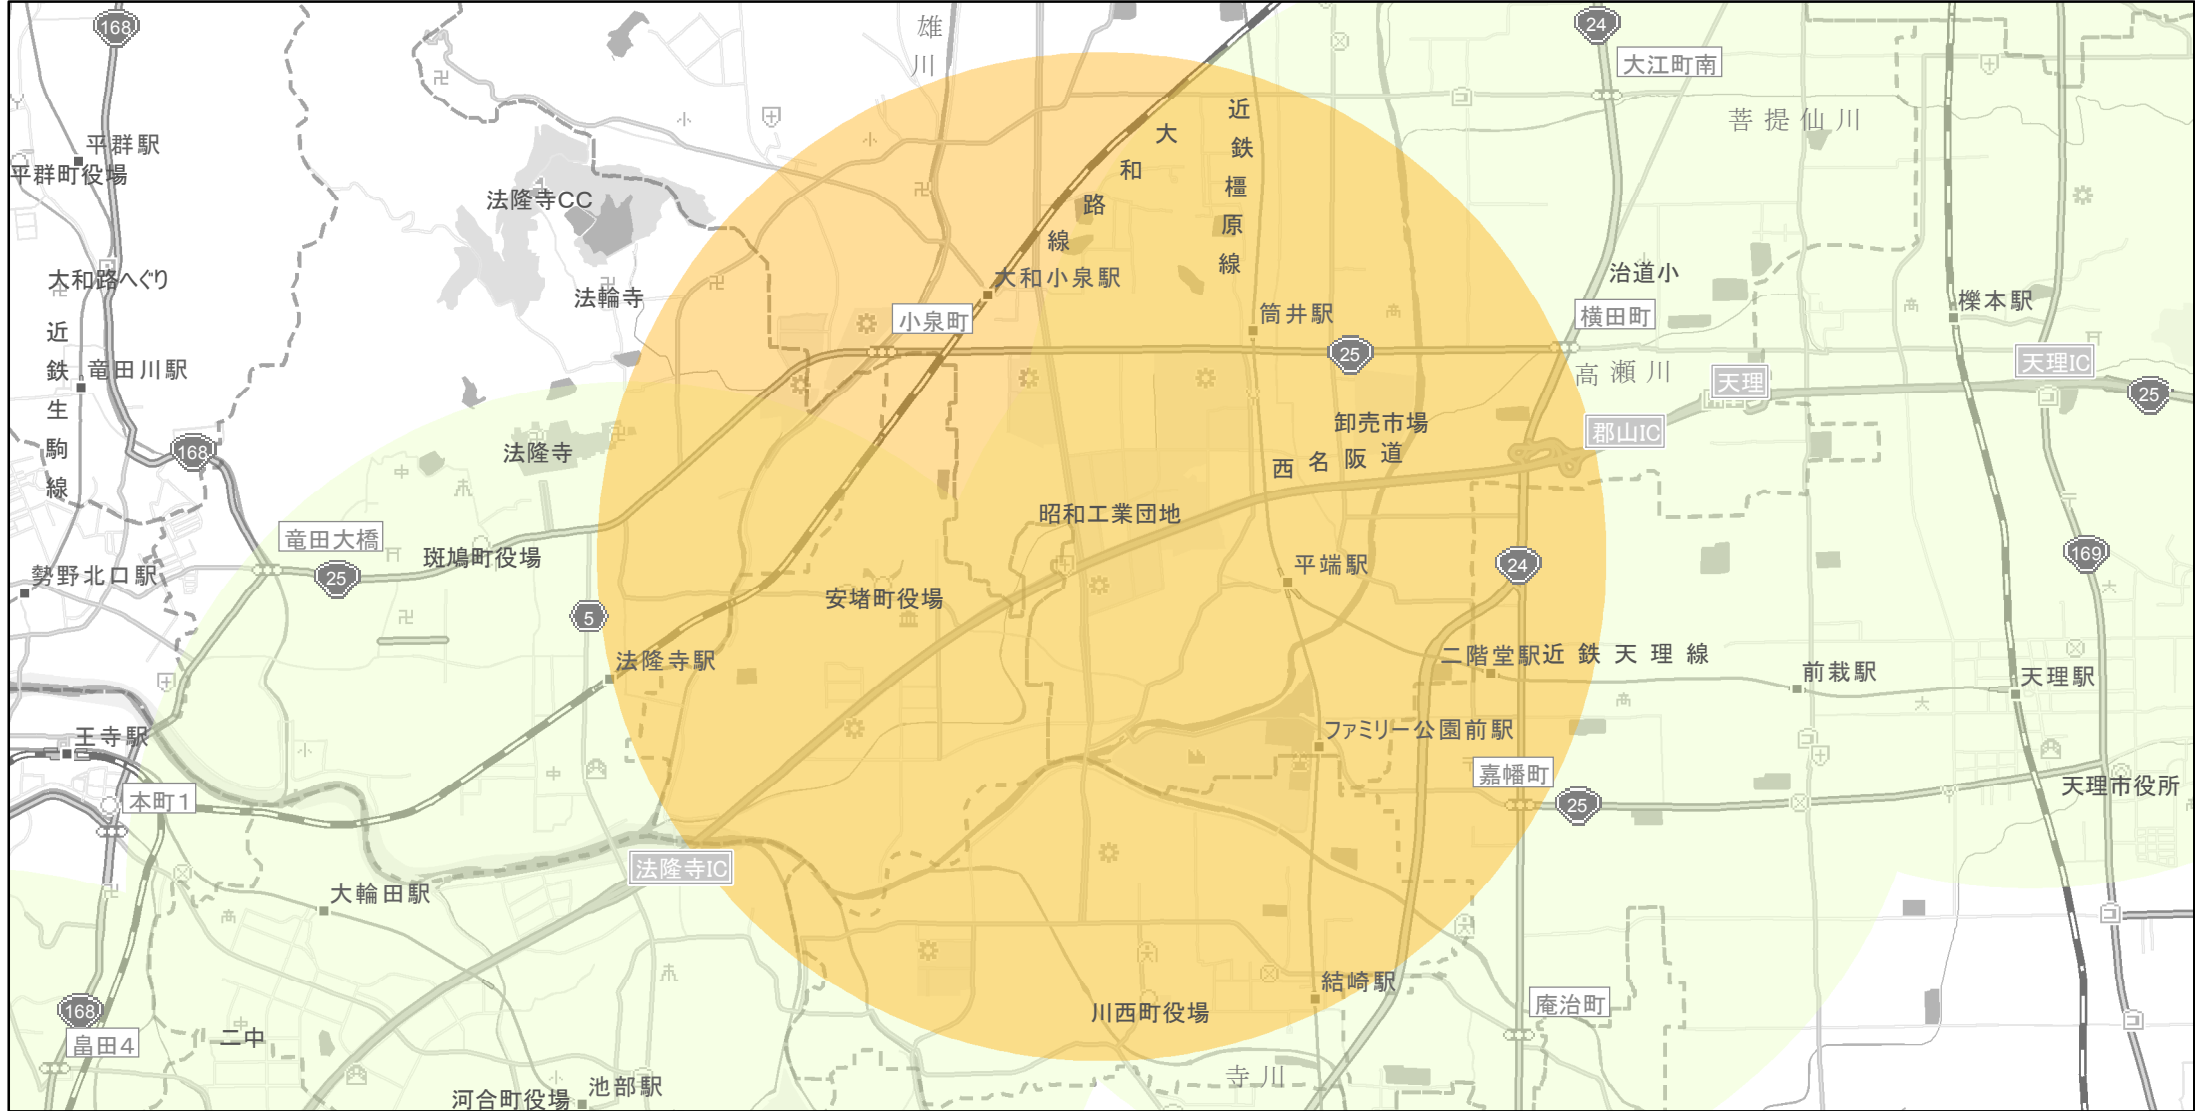

# 【奈良県】EV・PHV充電設備設置マップ

## 【特定範囲】 No.30

急速充電設備 0箇所  
普通充電設備 0箇所  
急速もしくは普通充電設備 2箇所

高速道路と一般道の接続口（西名阪自動車道 まほろばスマートIC）を中心に半径3km以内

(C) PASCO (C) INCREMENT P

- 特定範囲
- 特定範囲(その他)
- 隣接都道府県

0 0.75 1.5 km