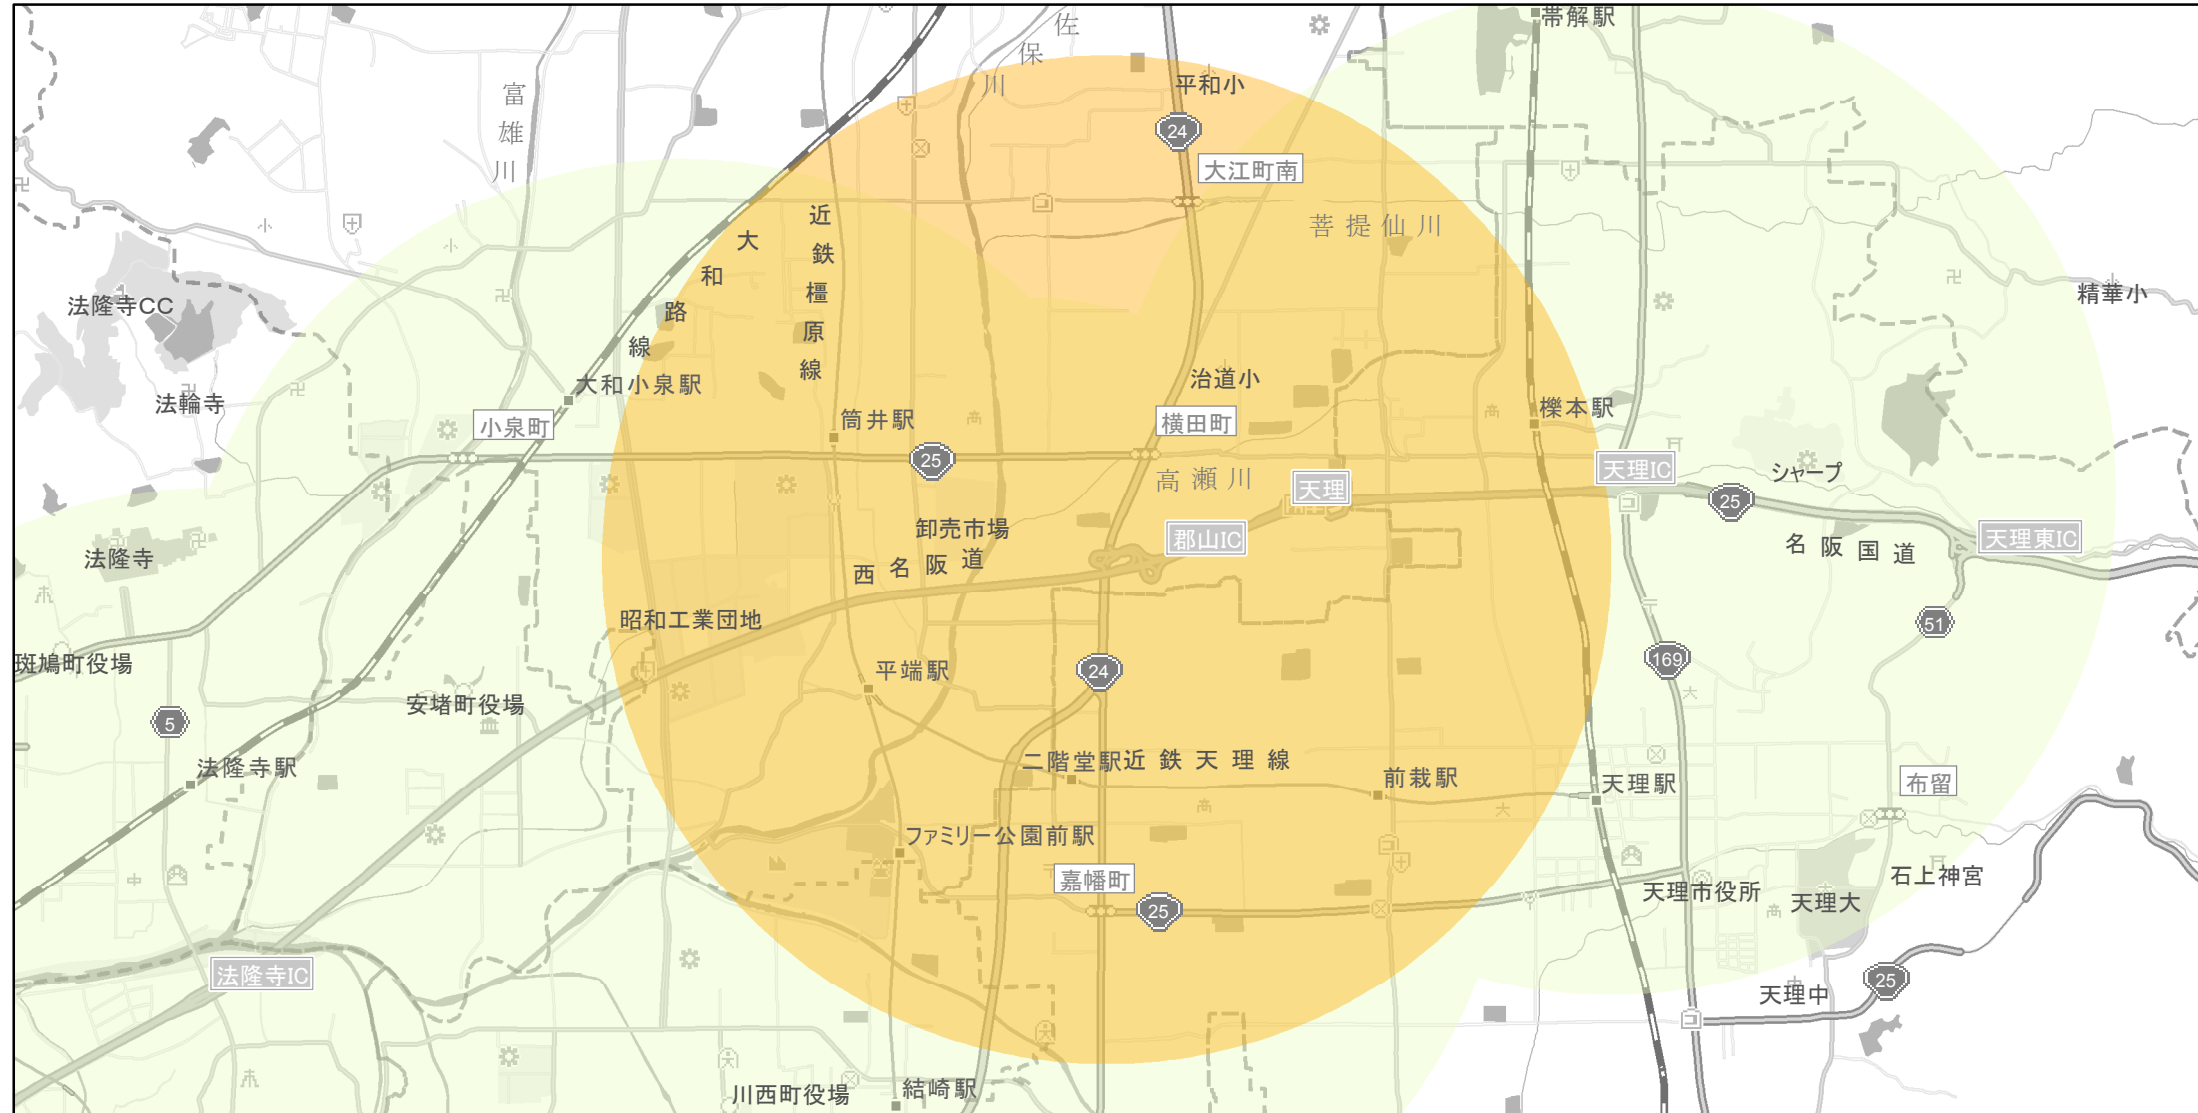

# 【奈良県】EV・PHV充電設備設置マップ

## 【特定範囲】No.29

急速充電設備 0箇所  
普通充電設備 0箇所  
急速もしくは普通充電設備 2箇所

高速道路と一般道の接続口（西名阪自動車道 郡山IC）を中心に半径3km以内