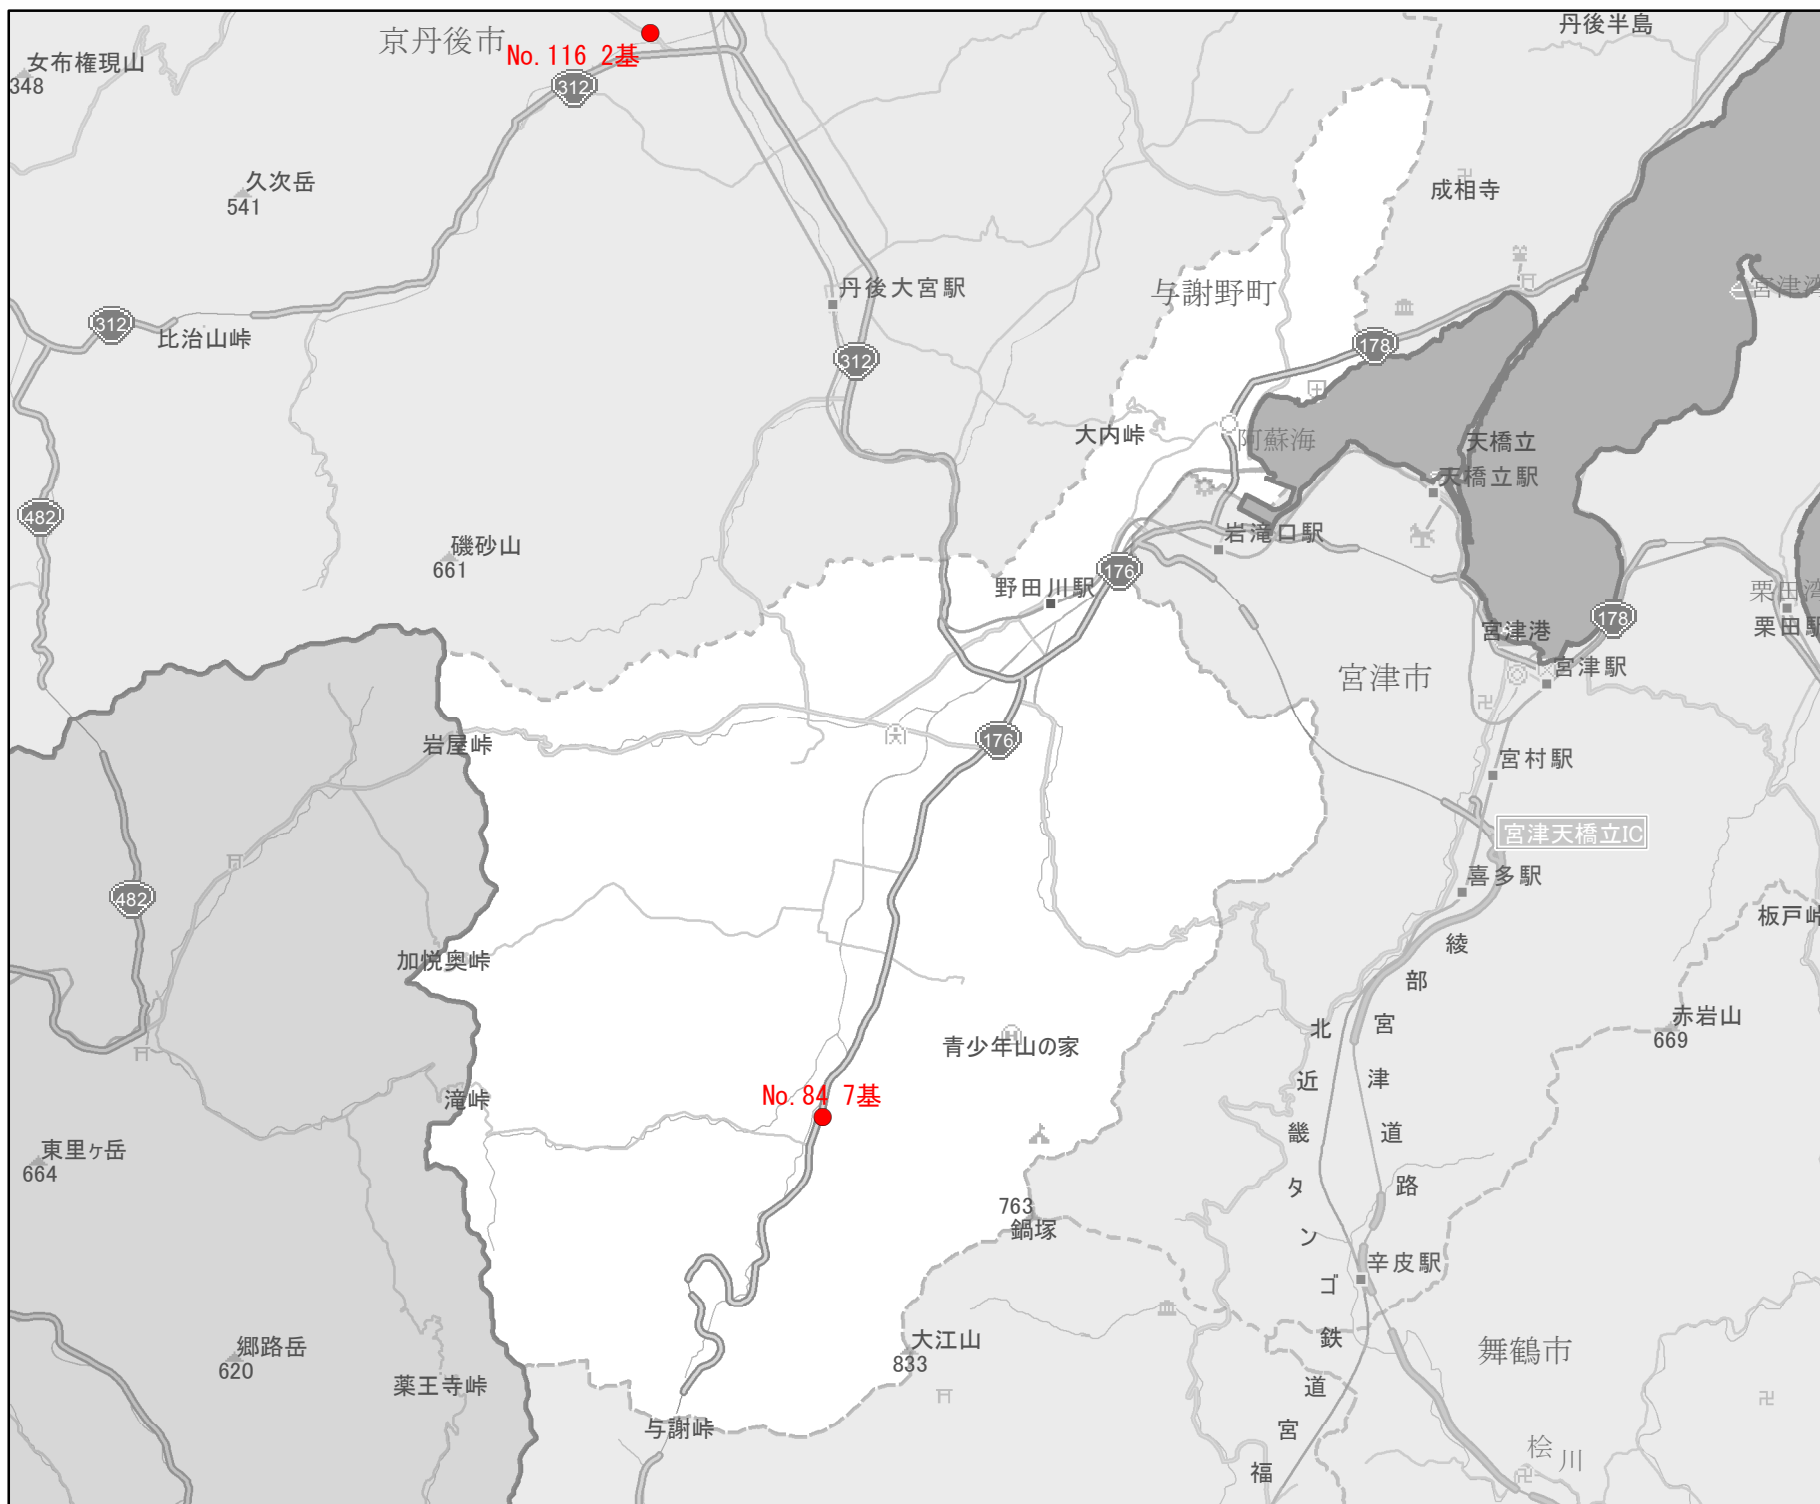

EV・PHV充電 設備設置マップ 【京都府】

No. 166

与謝野町

急速充電器
0基

普通充電器
0基

急速もしくは
普通充電器
2基

- 道の駅等・特定施設
- 市区町村境界
- 隣接市区町村
- 隣接都道府県