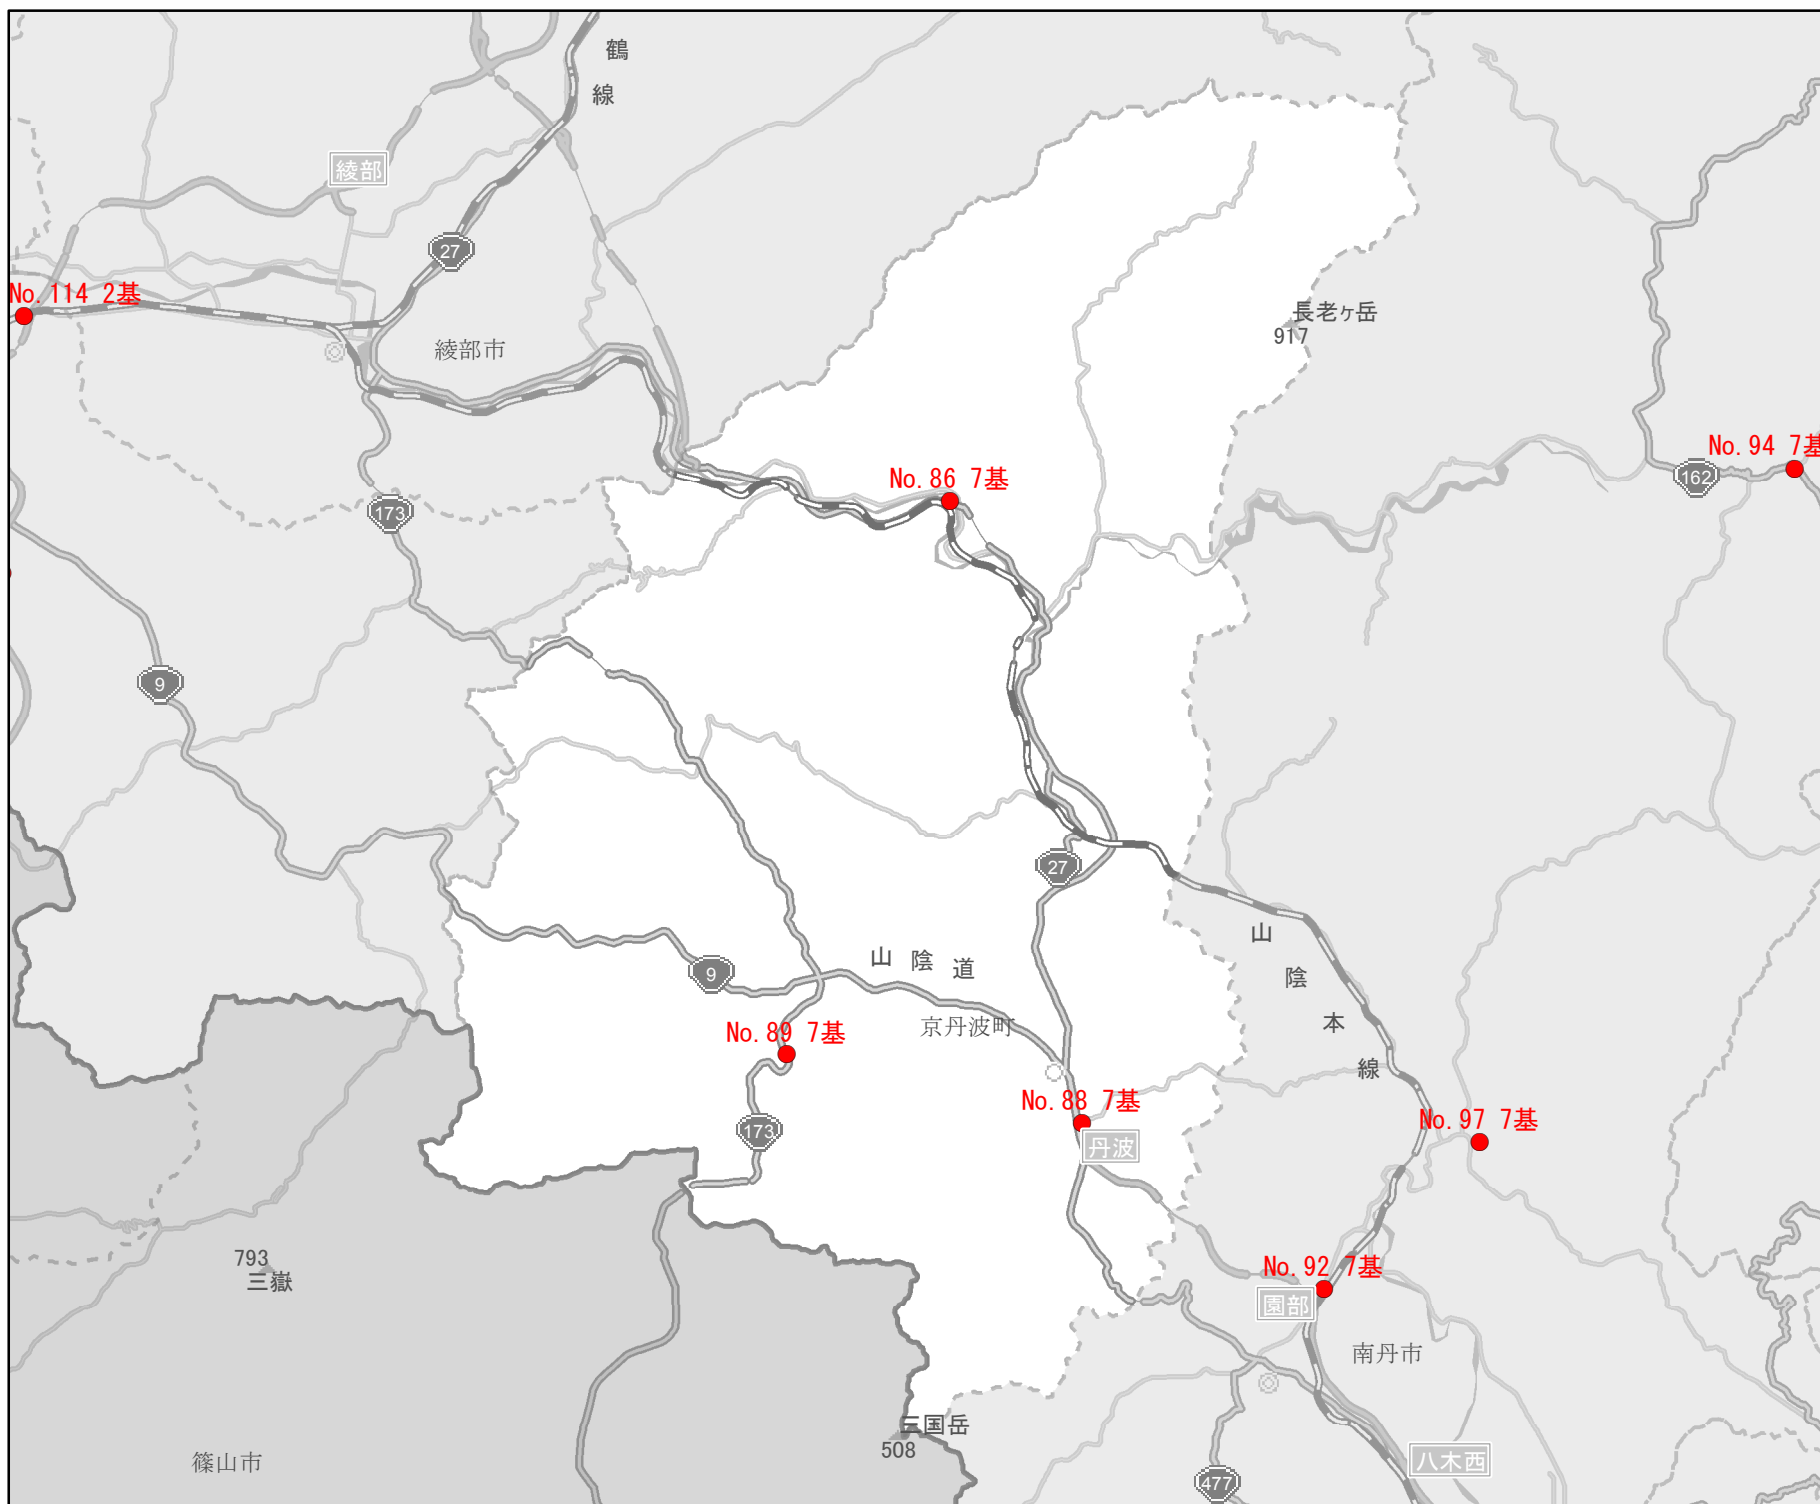

EV・PHV充電 設備設置マップ 【京都府】

No.164

京丹波町

急速充電器
1基

普通充電器
0基

急速もしくは
普通充電器
3基

- 道の駅等・特定施設
- 市区町村境界
- 隣接市区町村
- 隣接都道府県