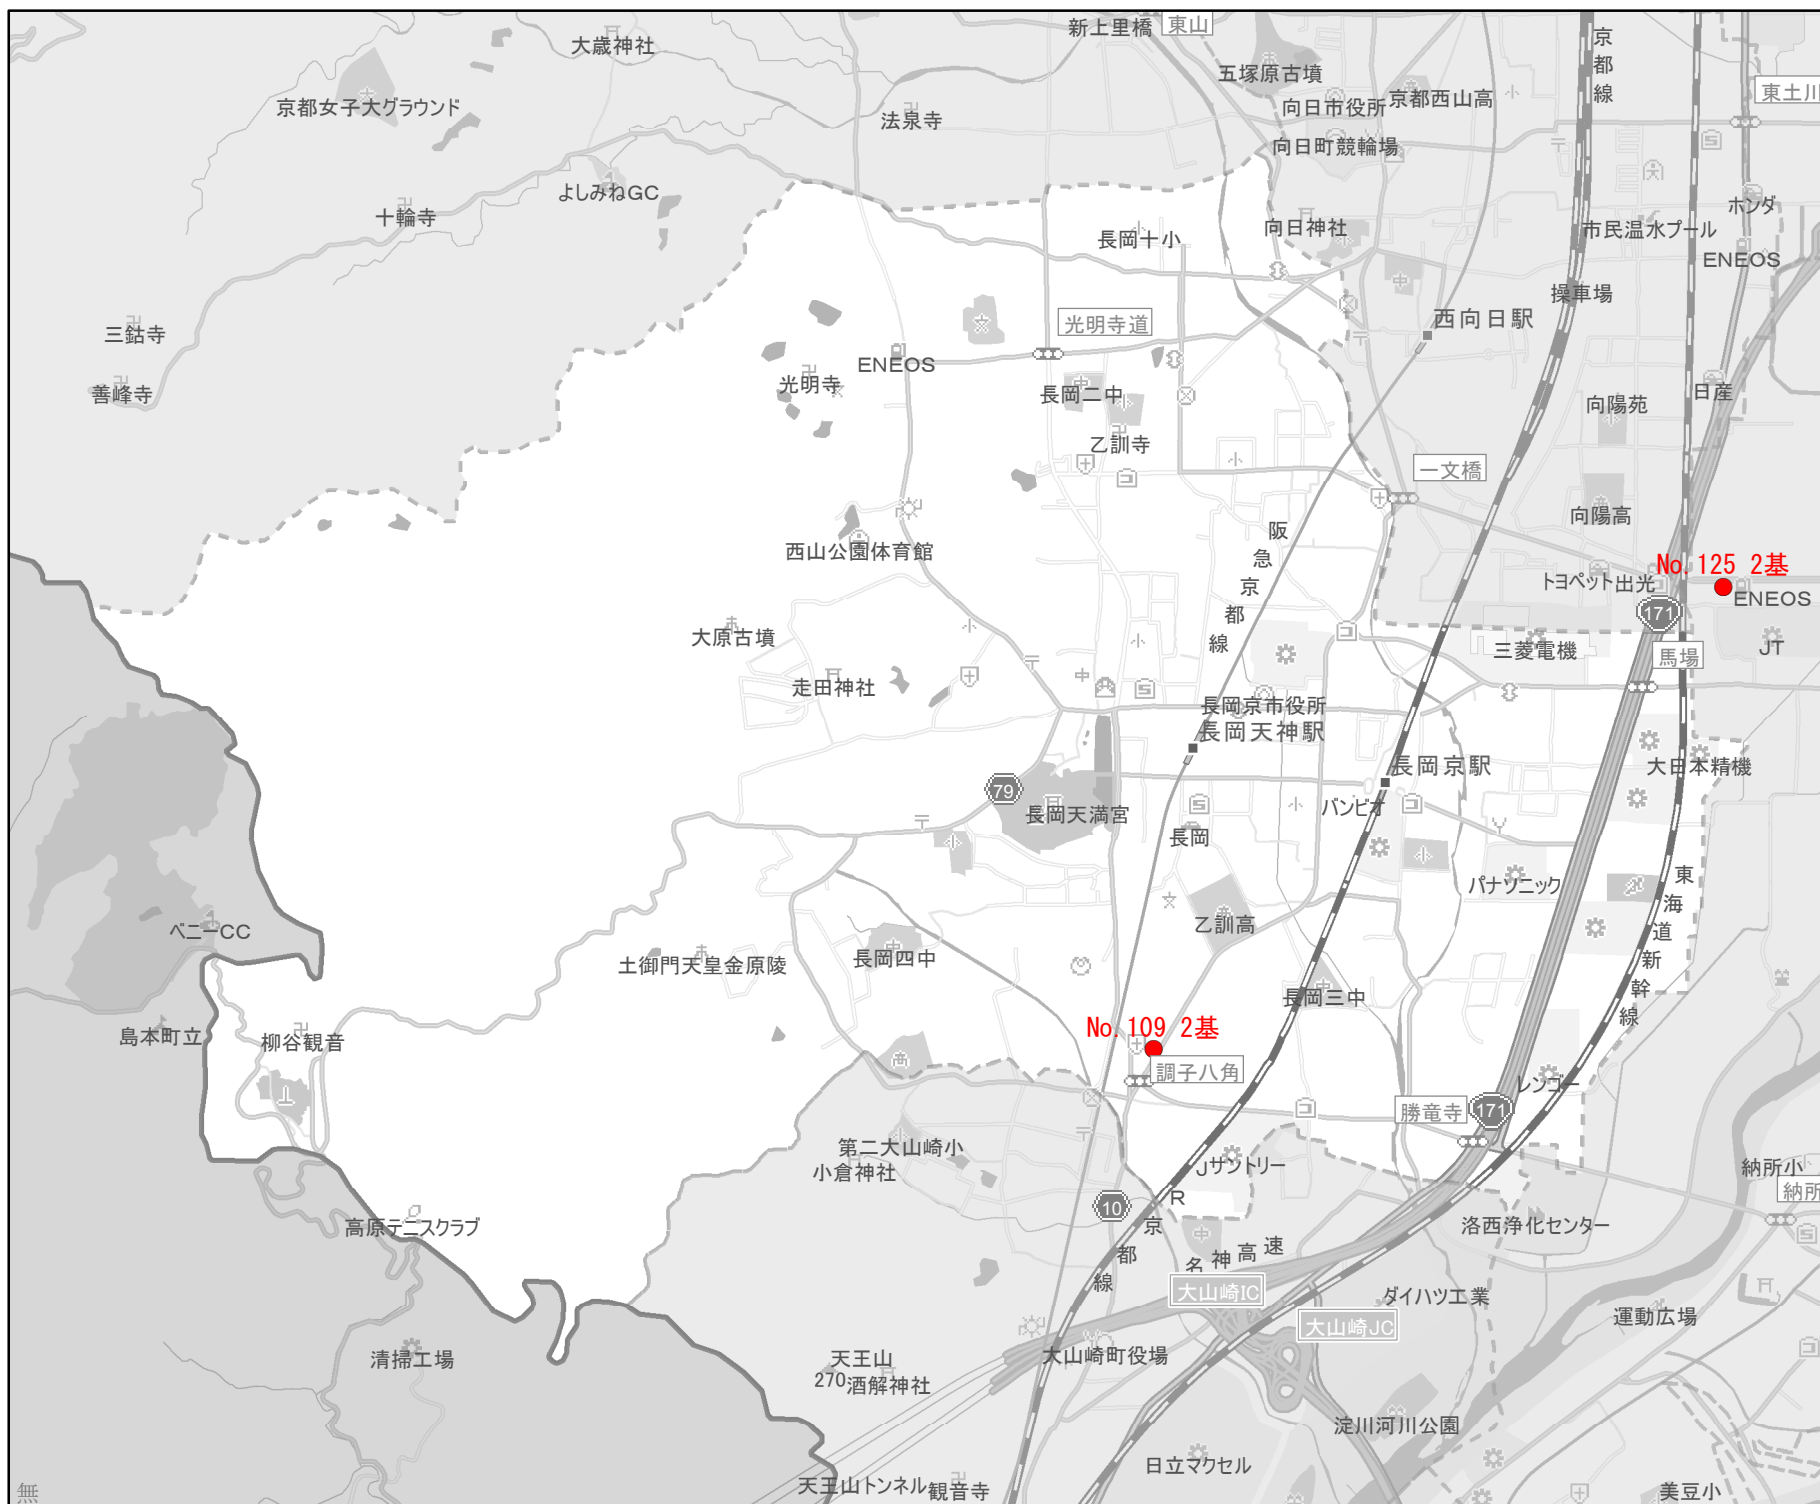

EV・PHV充電 設備設置マップ 【京都府】

No. 150

長岡京市

急速充電器
1基

普通充電器
0基

急速もしくは
普通充電器
2基

- 道の駅等・特定施設
- 市区町村境界
- 隣接市区町村
- 隣接都道府県