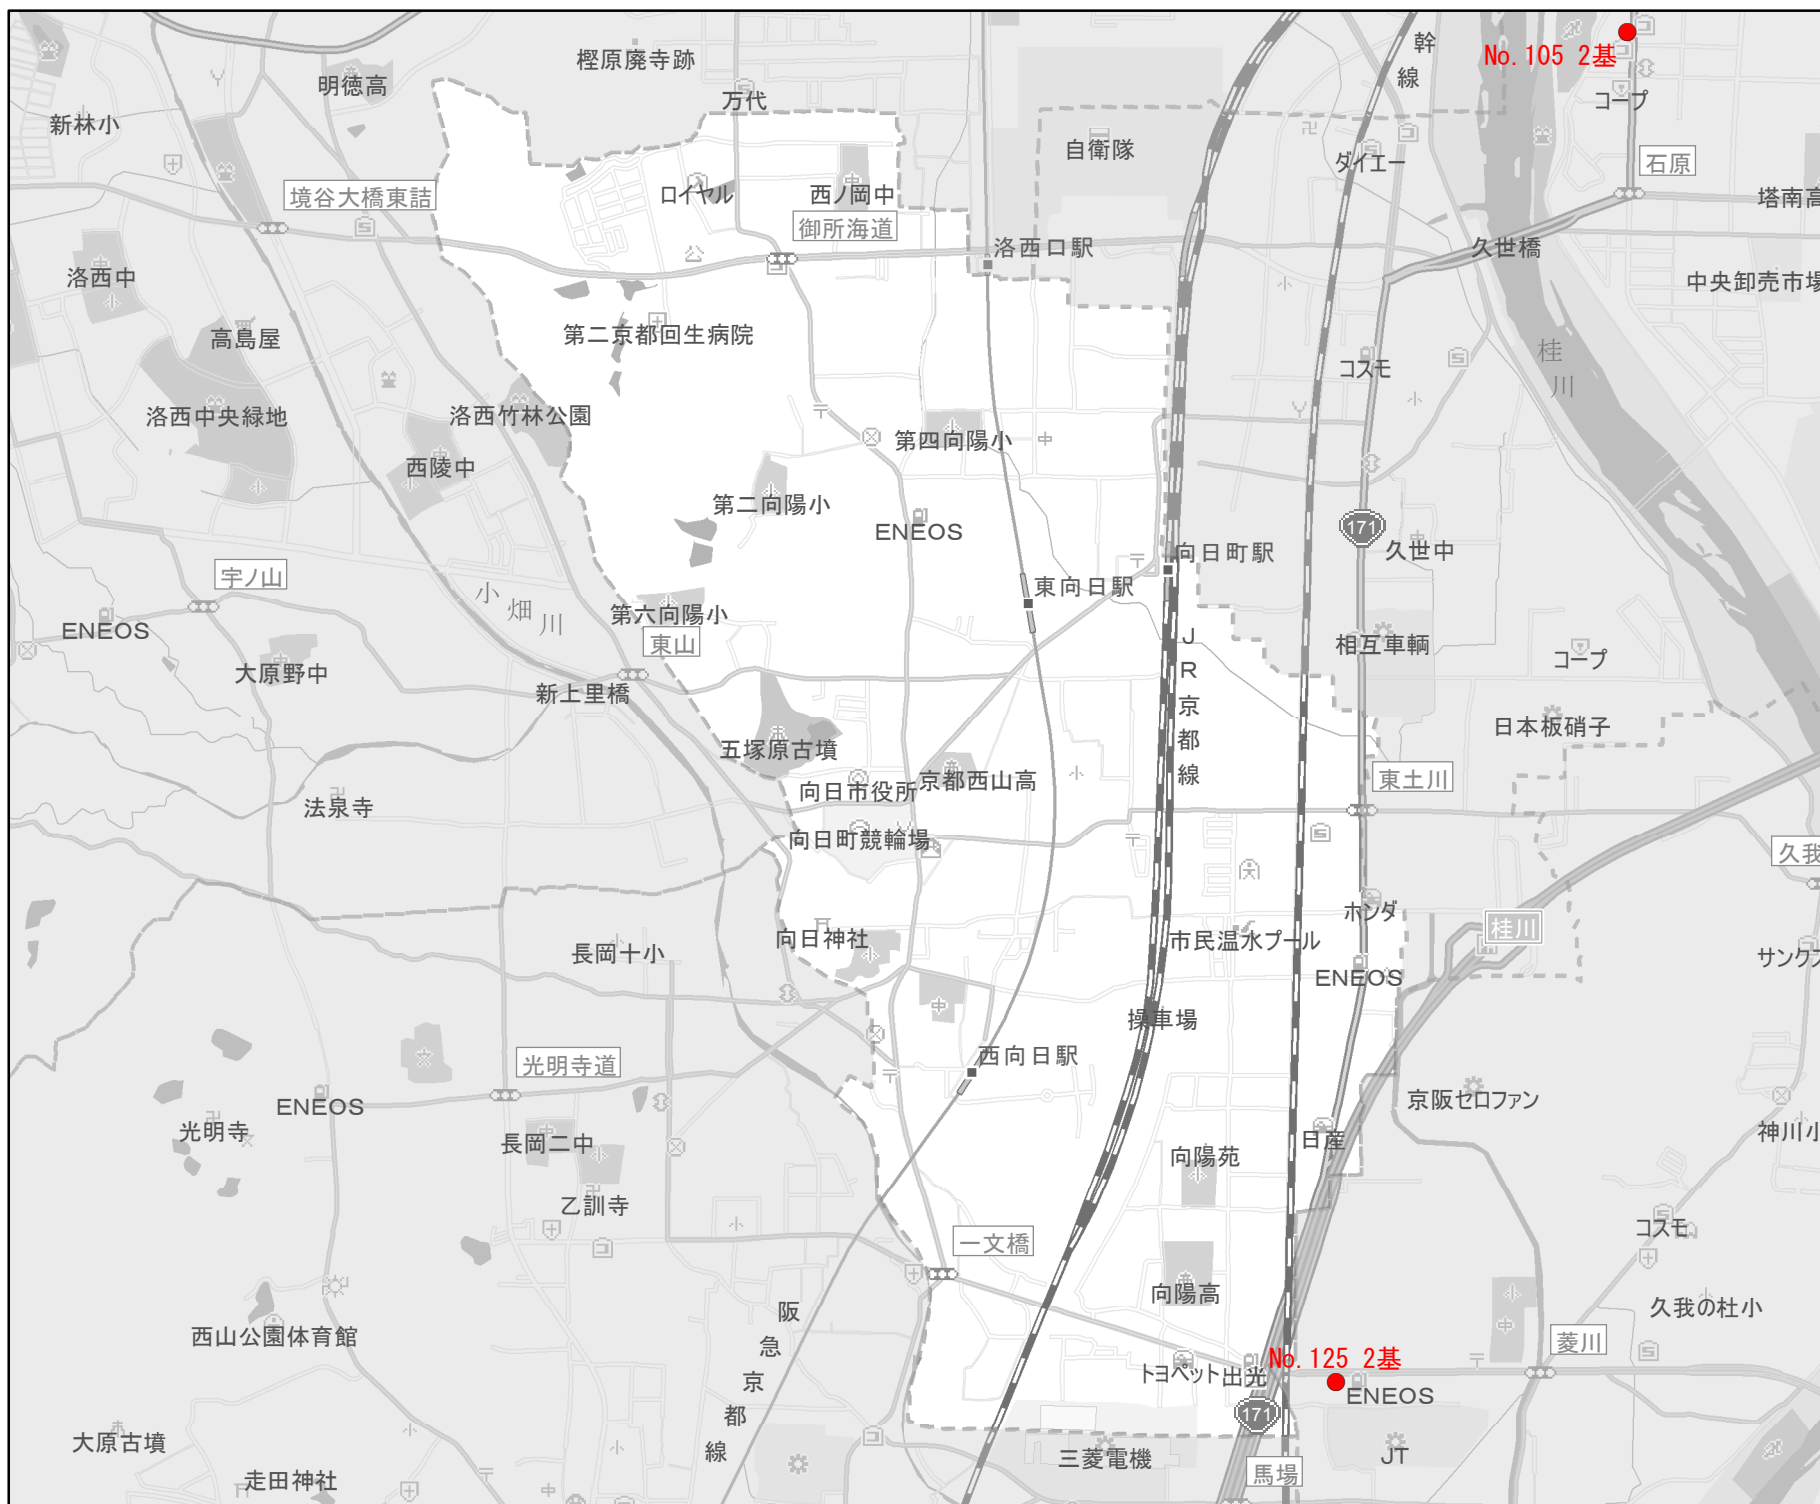

# EV・PHV充電 設備設置マップ 【京都府】

No.149

向日市

急速充電器  
0基

普通充電器  
0基

急速もしくは  
普通充電器  
2基

- 道の駅等・特定施設
- 市区町村境界
- 隣接市区町村
- 隣接都道府県