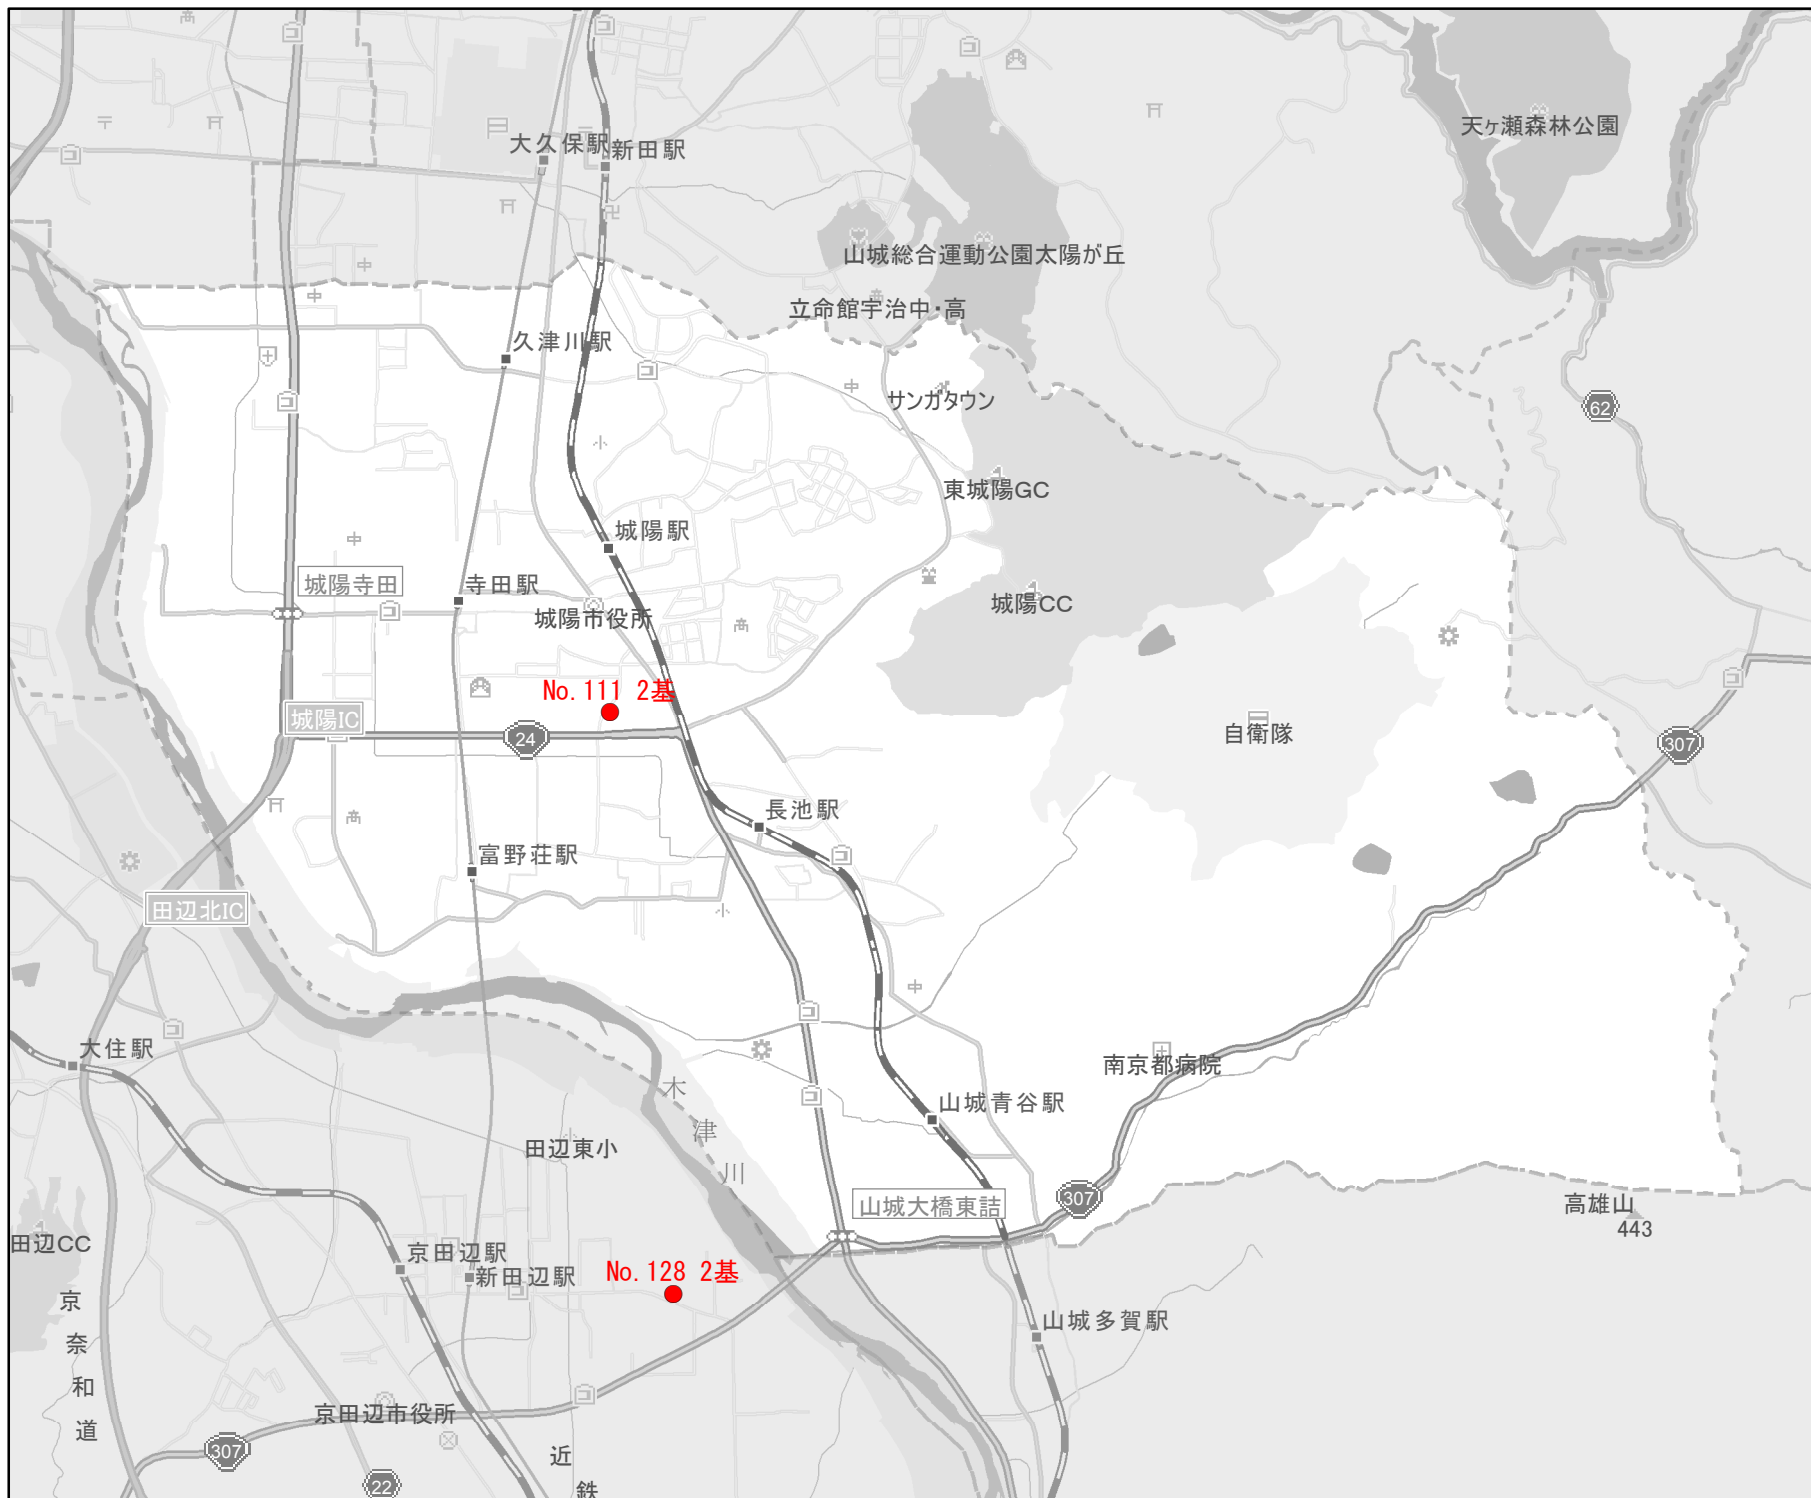

EV・PHV充電 設備設置マップ 【京都府】

No. 148

城陽市

急速充電器
1基

普通充電器
0基

急速もしくは
普通充電器
2基

- 道の駅等・特定施設
- 市区町村境界
- 隣接市区町村
- 隣接都道府県