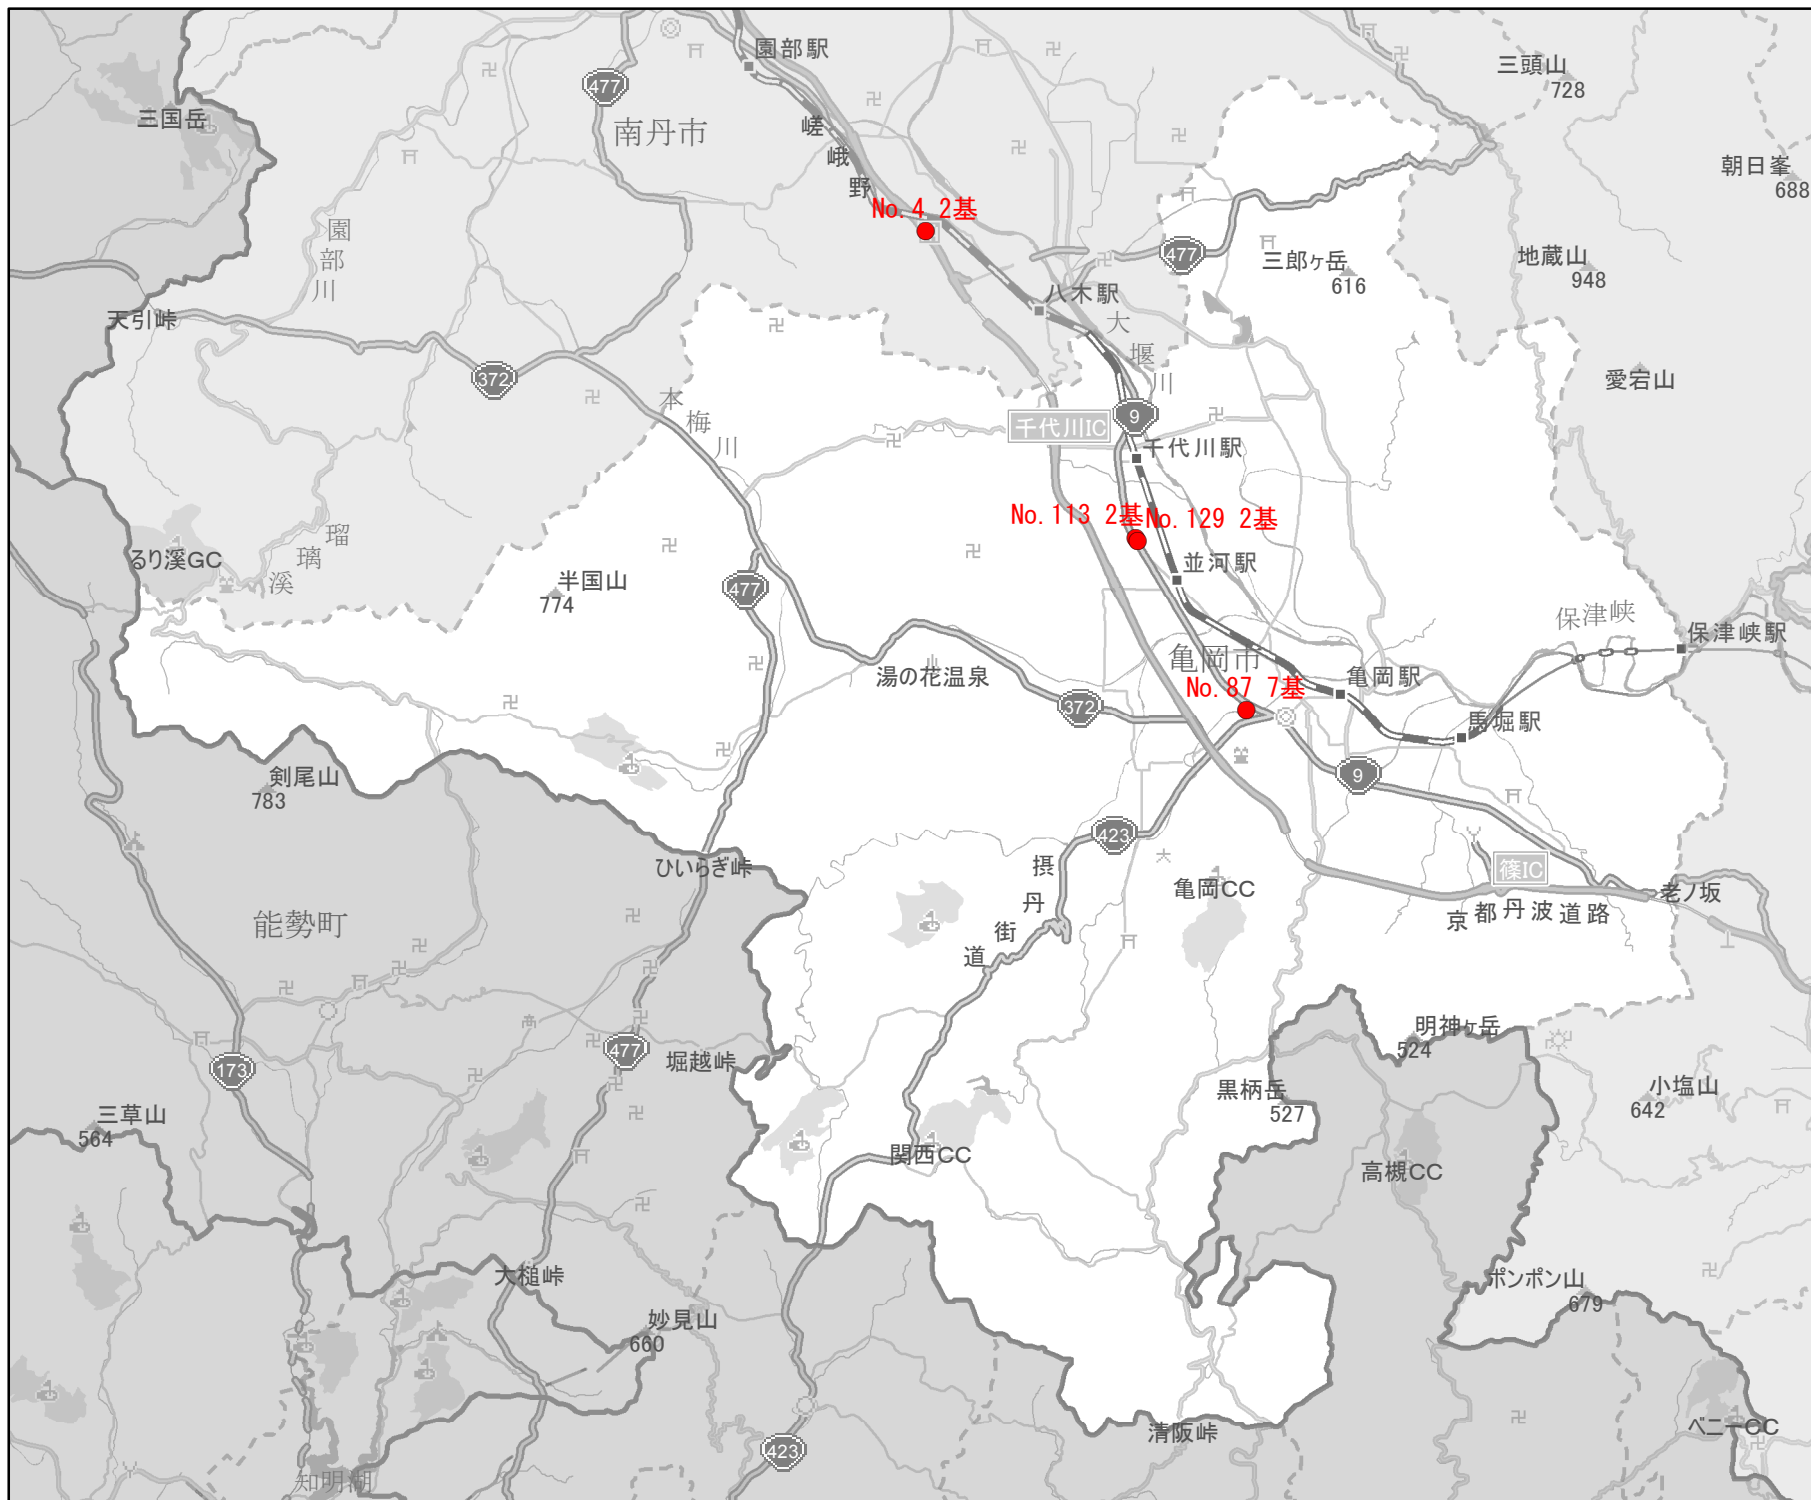

EV・PHV充電 設備設置マップ 【京都府】

No.147

亀岡市

急速充電器
1基

普通充電器
0基

急速もしくは
普通充電器
2基

- 道の駅等・特定施設
- 市区町村境界
- 隣接市区町村
- 隣接都道府県