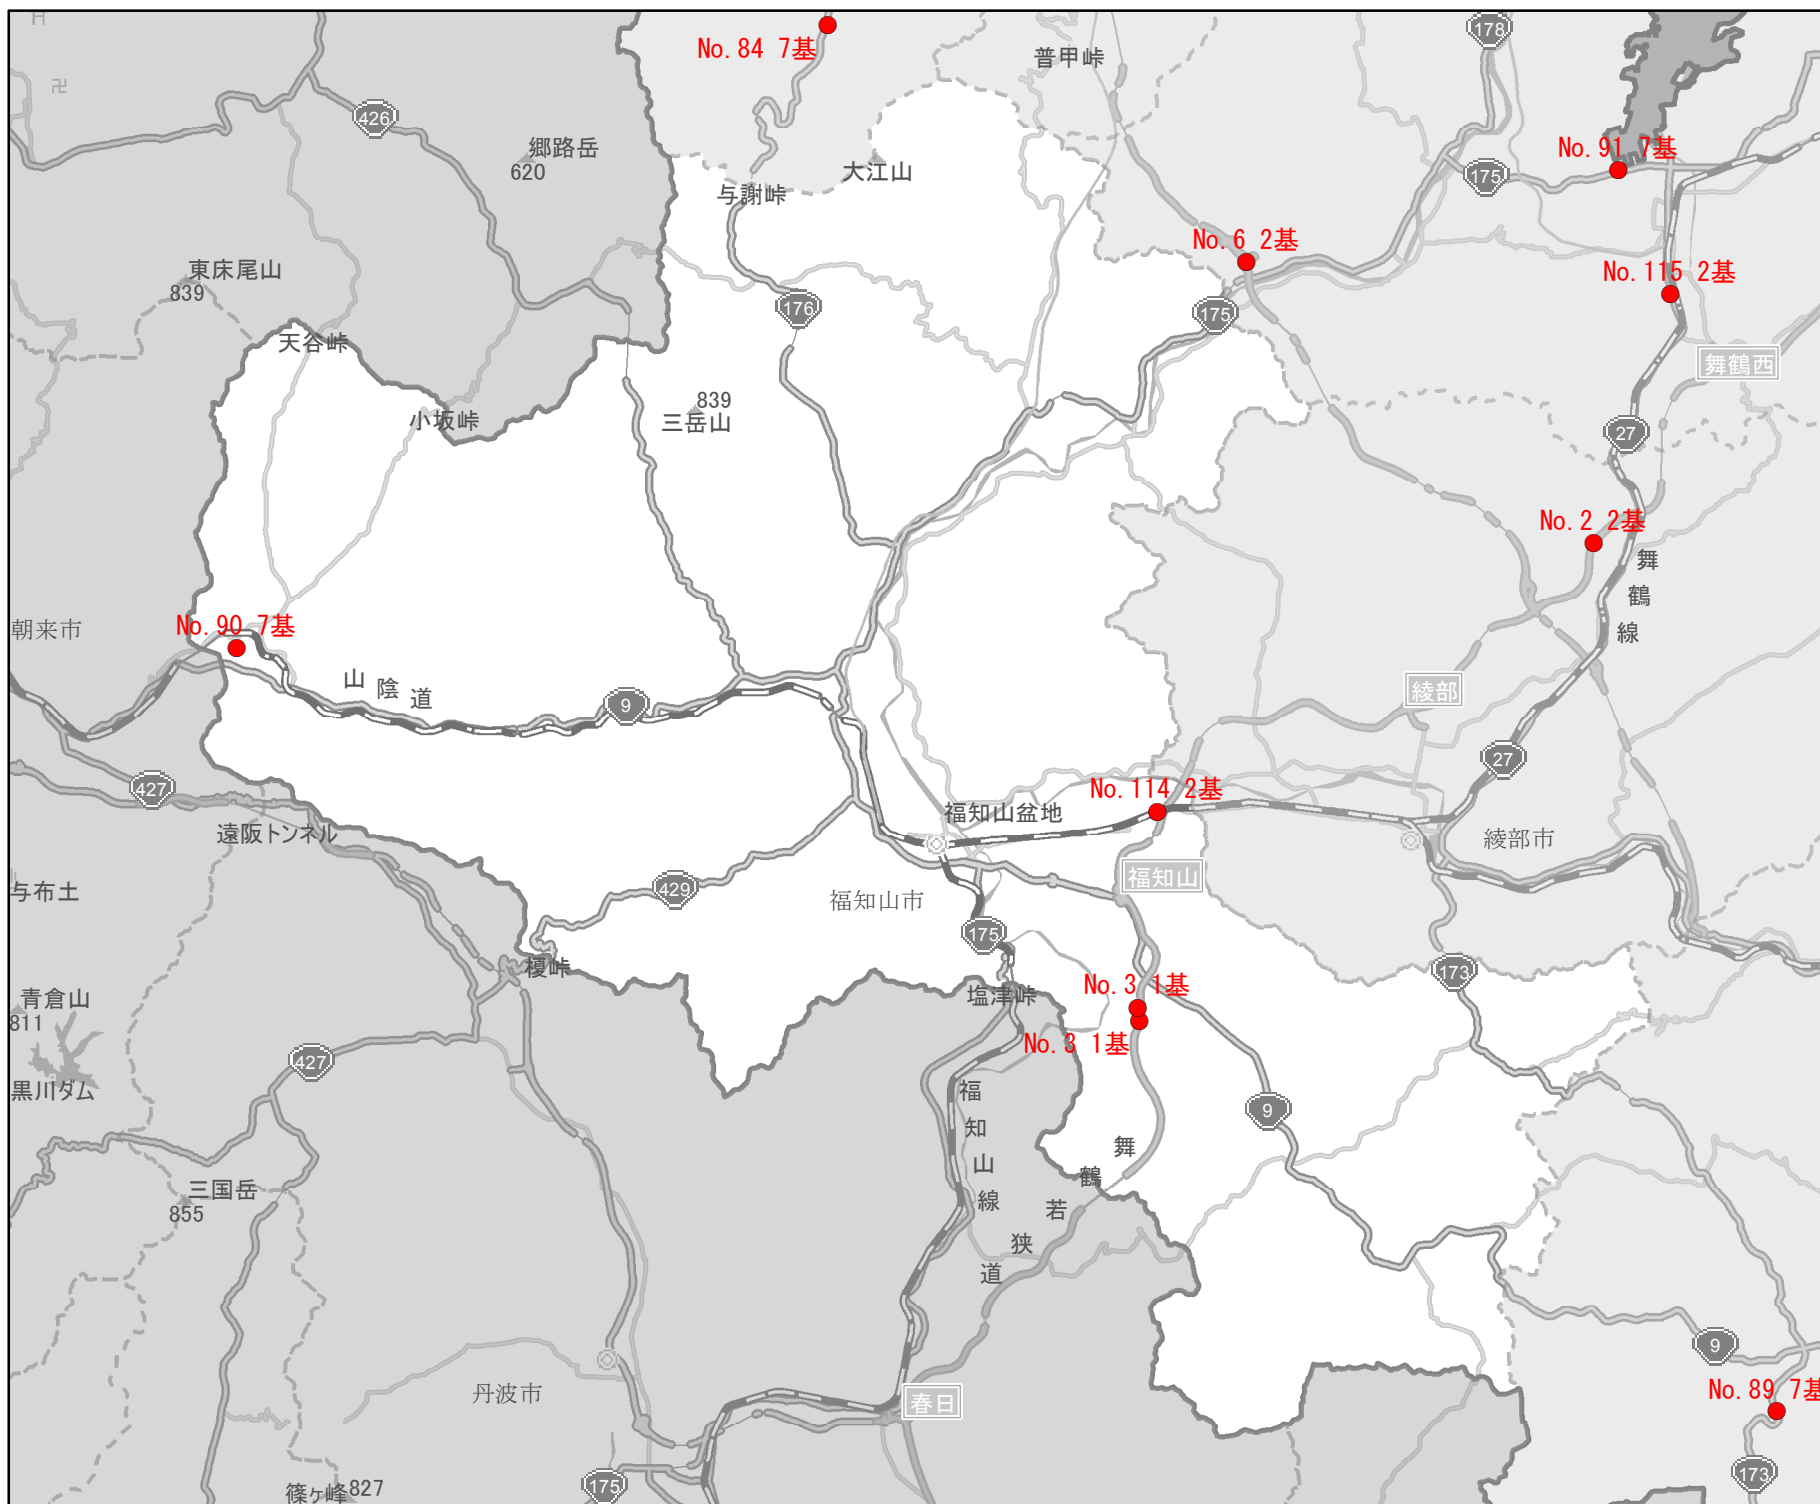

EV・PHV充電 設備設置マップ 【京都府】

No.142

福知山市

急速充電器
1基

普通充電器
0基

急速もしくは
普通充電器
5基

- 道の駅等・特定施設
- 市区町村境界
- 隣接市区町村
- 隣接都道府県