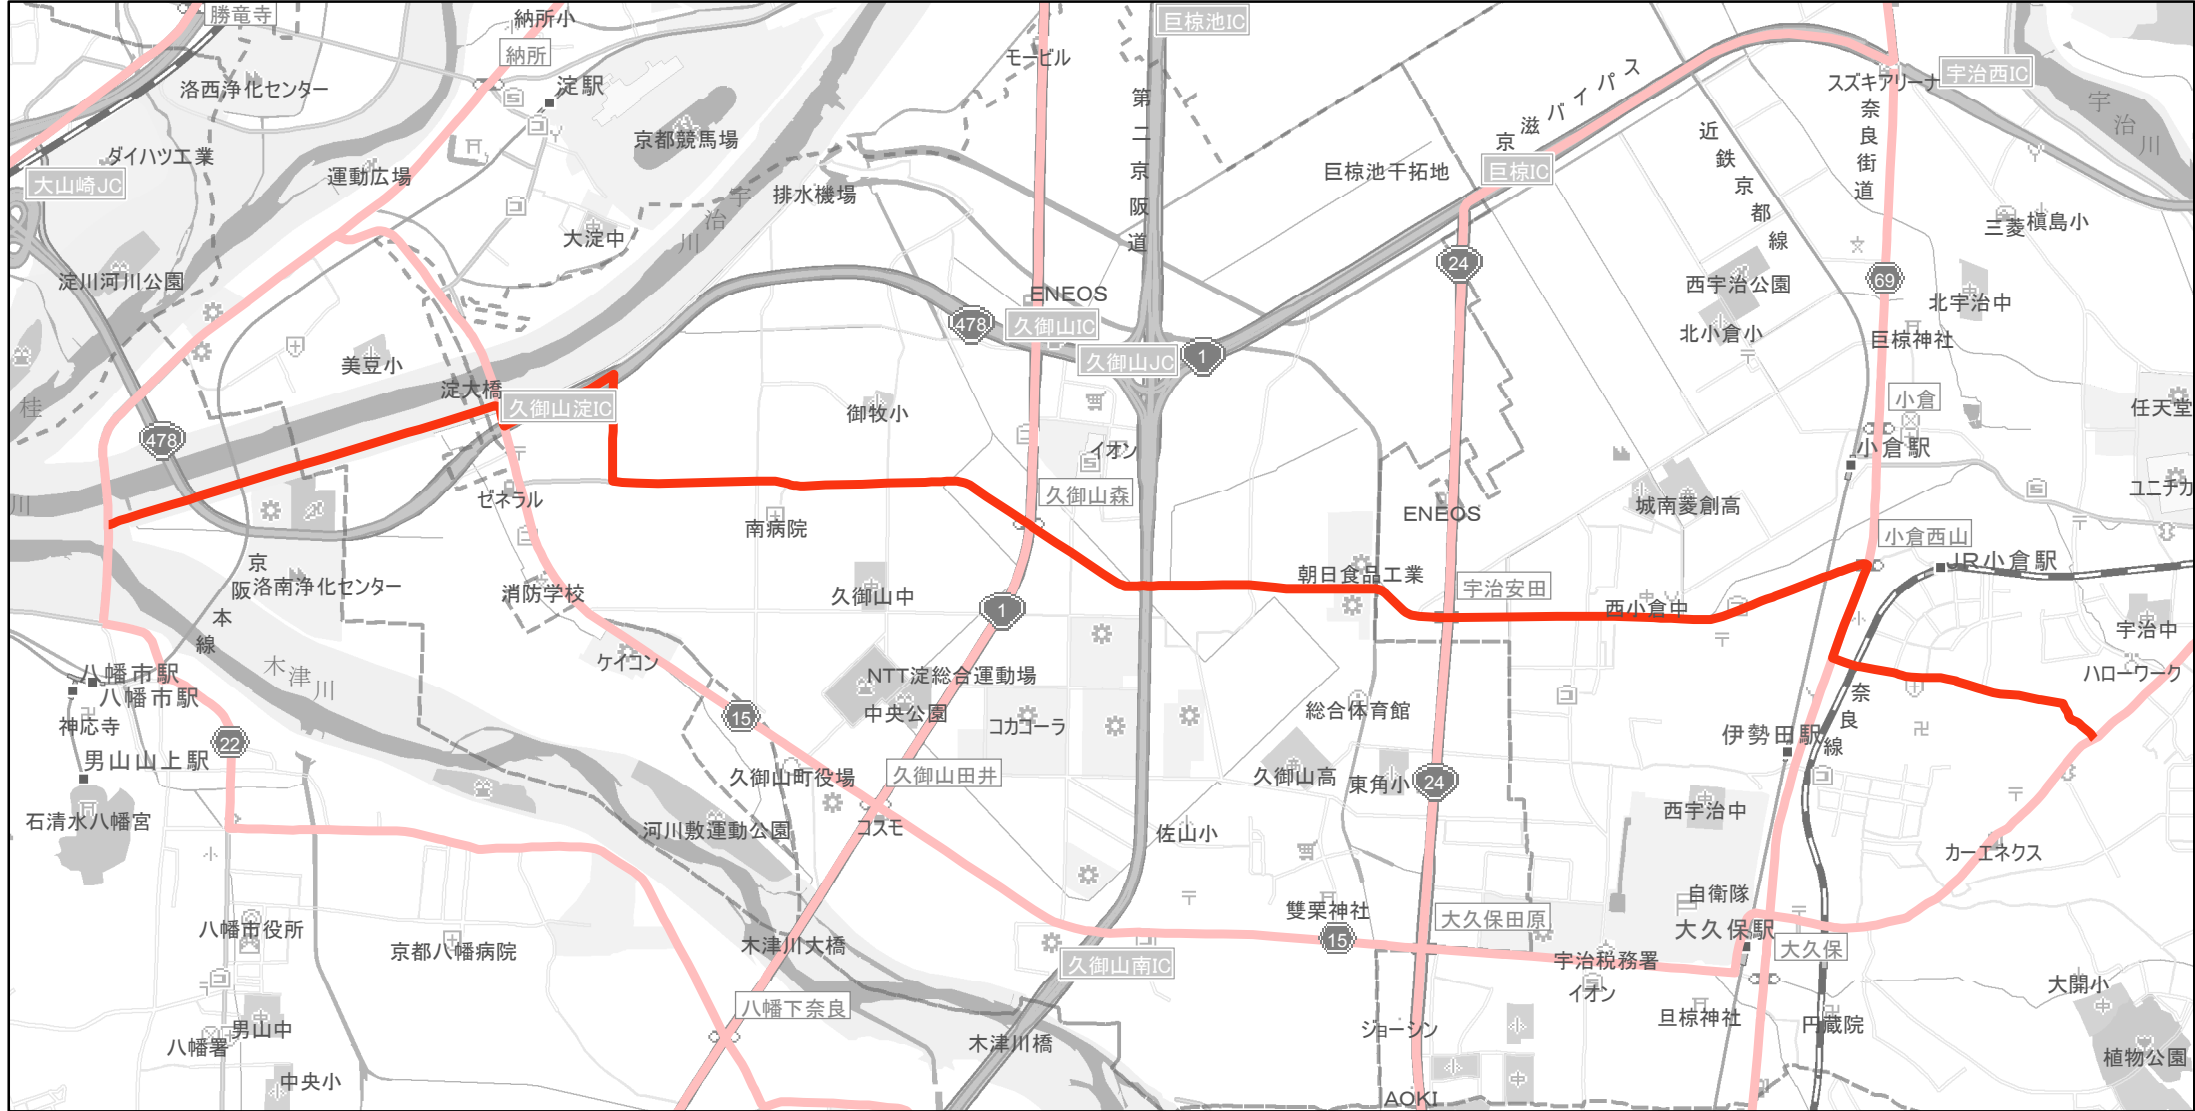

【京都府】EV・PHV充電設備設置マップ

【主要道路等】No.82

主要国道沿い概ね20km毎
 主要地方道沿い概ね10km毎

急速充電器 1基
 普通充電器 0基
 急速もしくは普通充電器 0基

府道81号線

府道13号線との交差点（八幡市御幸橋）から府道15号線との交差点（宇治市神明）まで

(C) PASCO (C) INCREMENT P

- 主要道路等
- 主要道路等(その他)
- 隣接都道府県