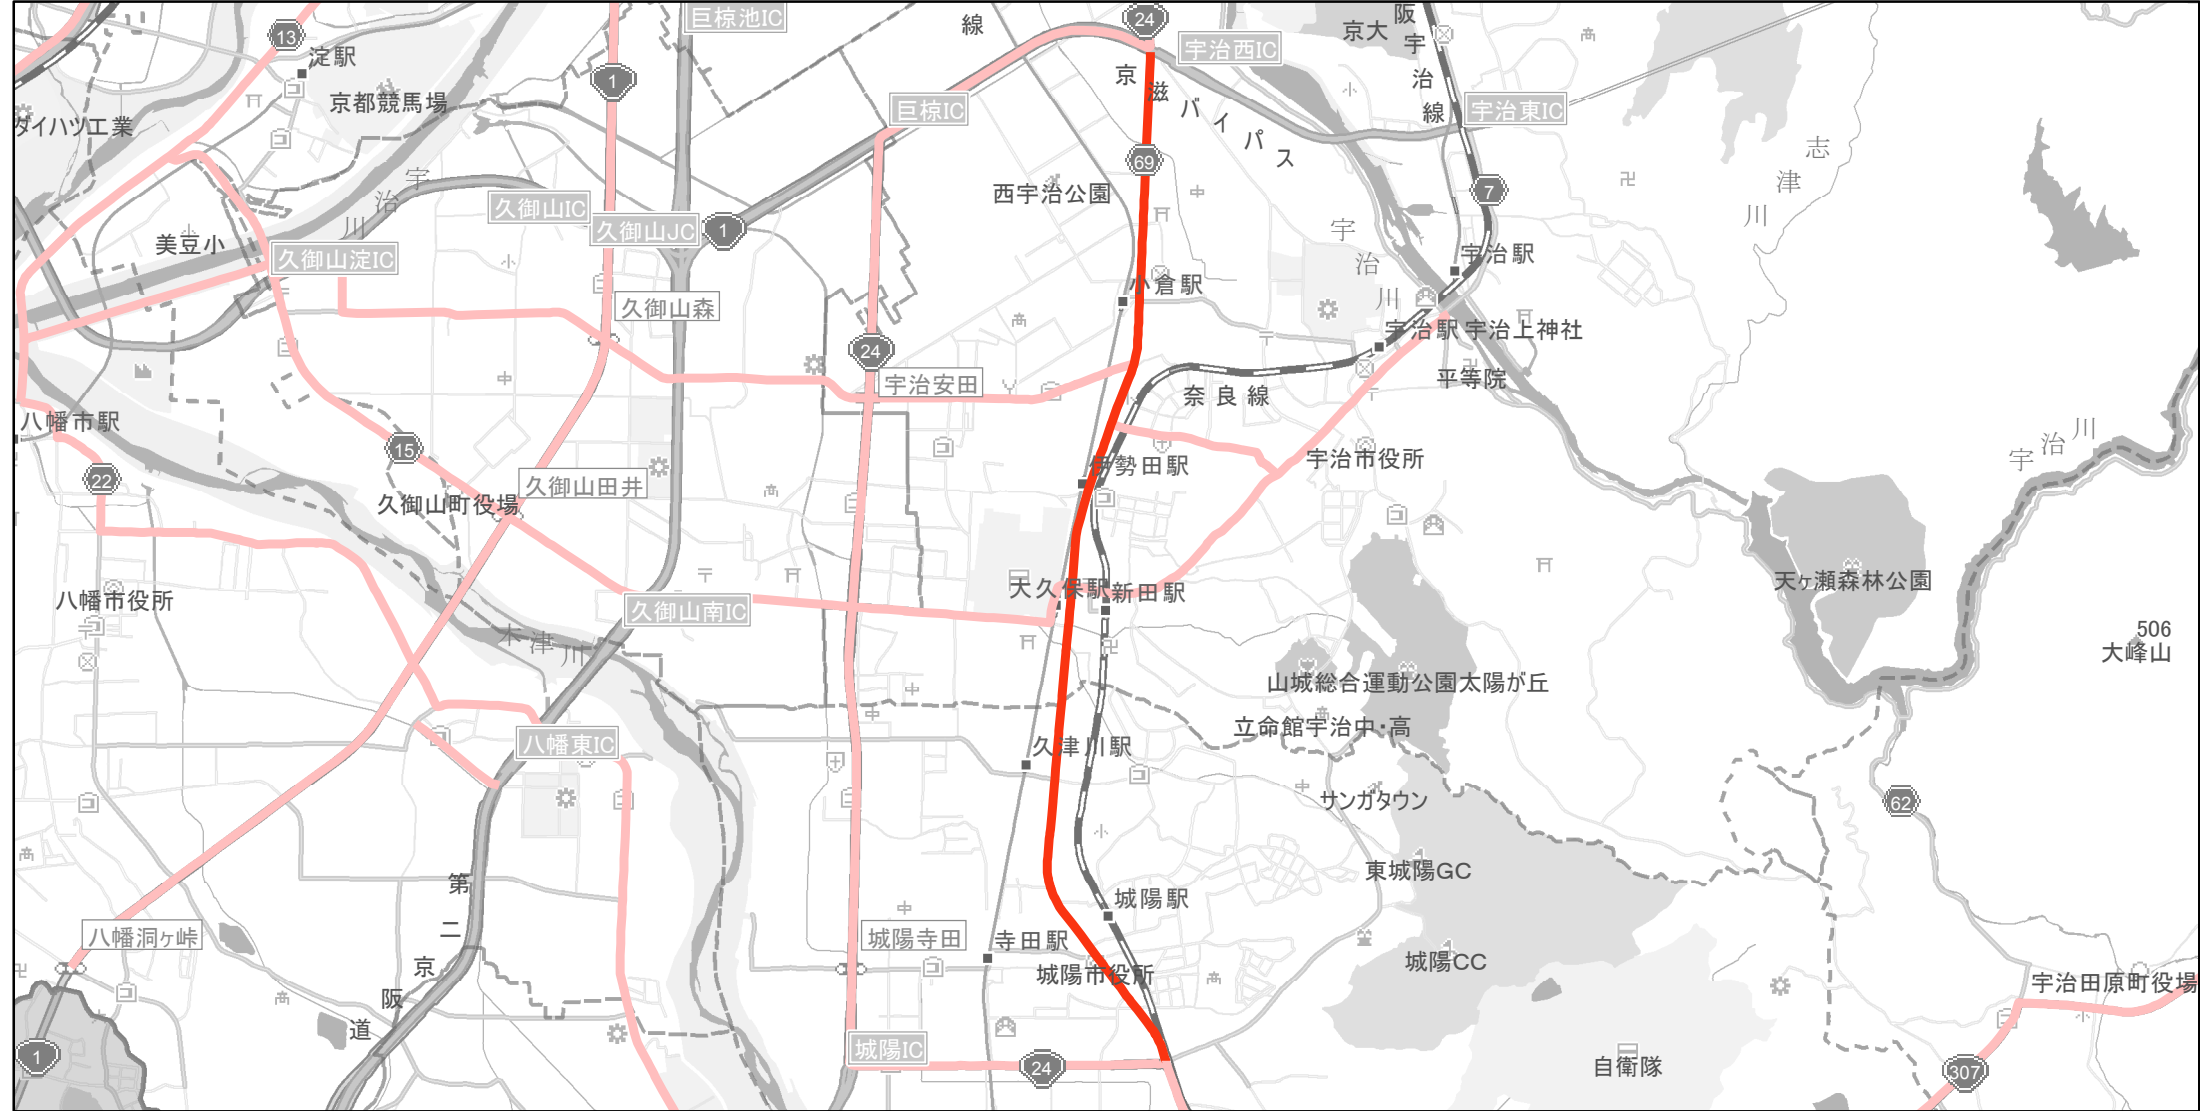

# 【京都府】EV・PHV充電設備設置マップ

## 【主要道路等】No.81

主要国道沿い概ね20km毎  
主要地方道沿い概ね10km毎

急速充電器 1基  
普通充電器 0基  
急速もしくは普通充電器 0基

### 府道69号線

京滋バイパス榎島交点（宇治市）から城陽新池交差点（城陽市）まで

(C) PASCO (C) INCREMENT P

主要道路等

主要道路等(その他)

隣接都道府県