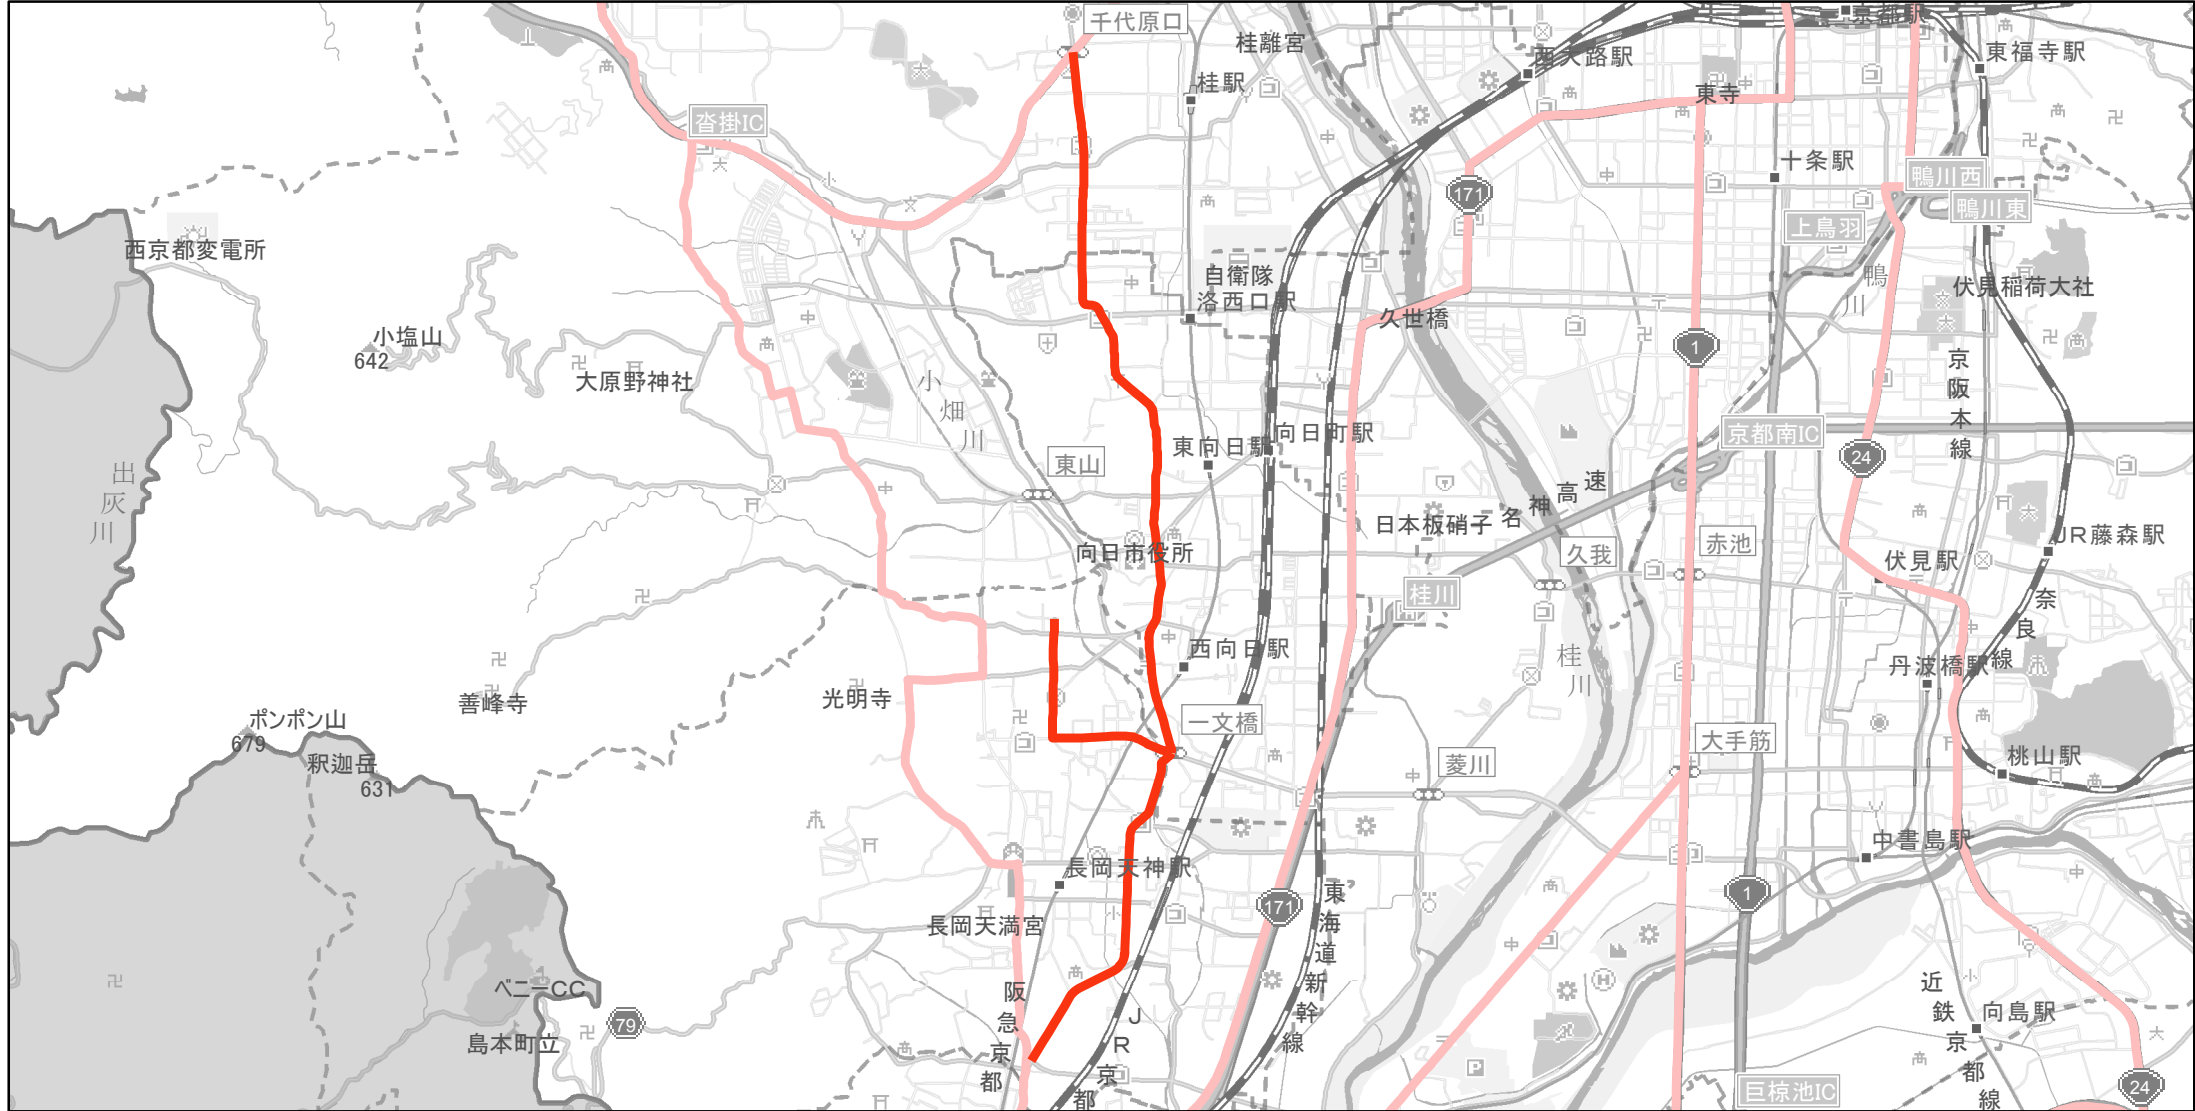

【京都府】EV・PHV充電設備設置マップ

【主要道路等】No.80

主要国道沿い概ね20km毎
主要地方道沿い概ね10km毎

急速充電器 1基
普通充電器 0基
急速もしくは普通充電器 0基

府道67号線

千代原口交差点（京都市西京区）から調子八角交差点（長岡京市）

(C) PASCO (C) INCREMENT P