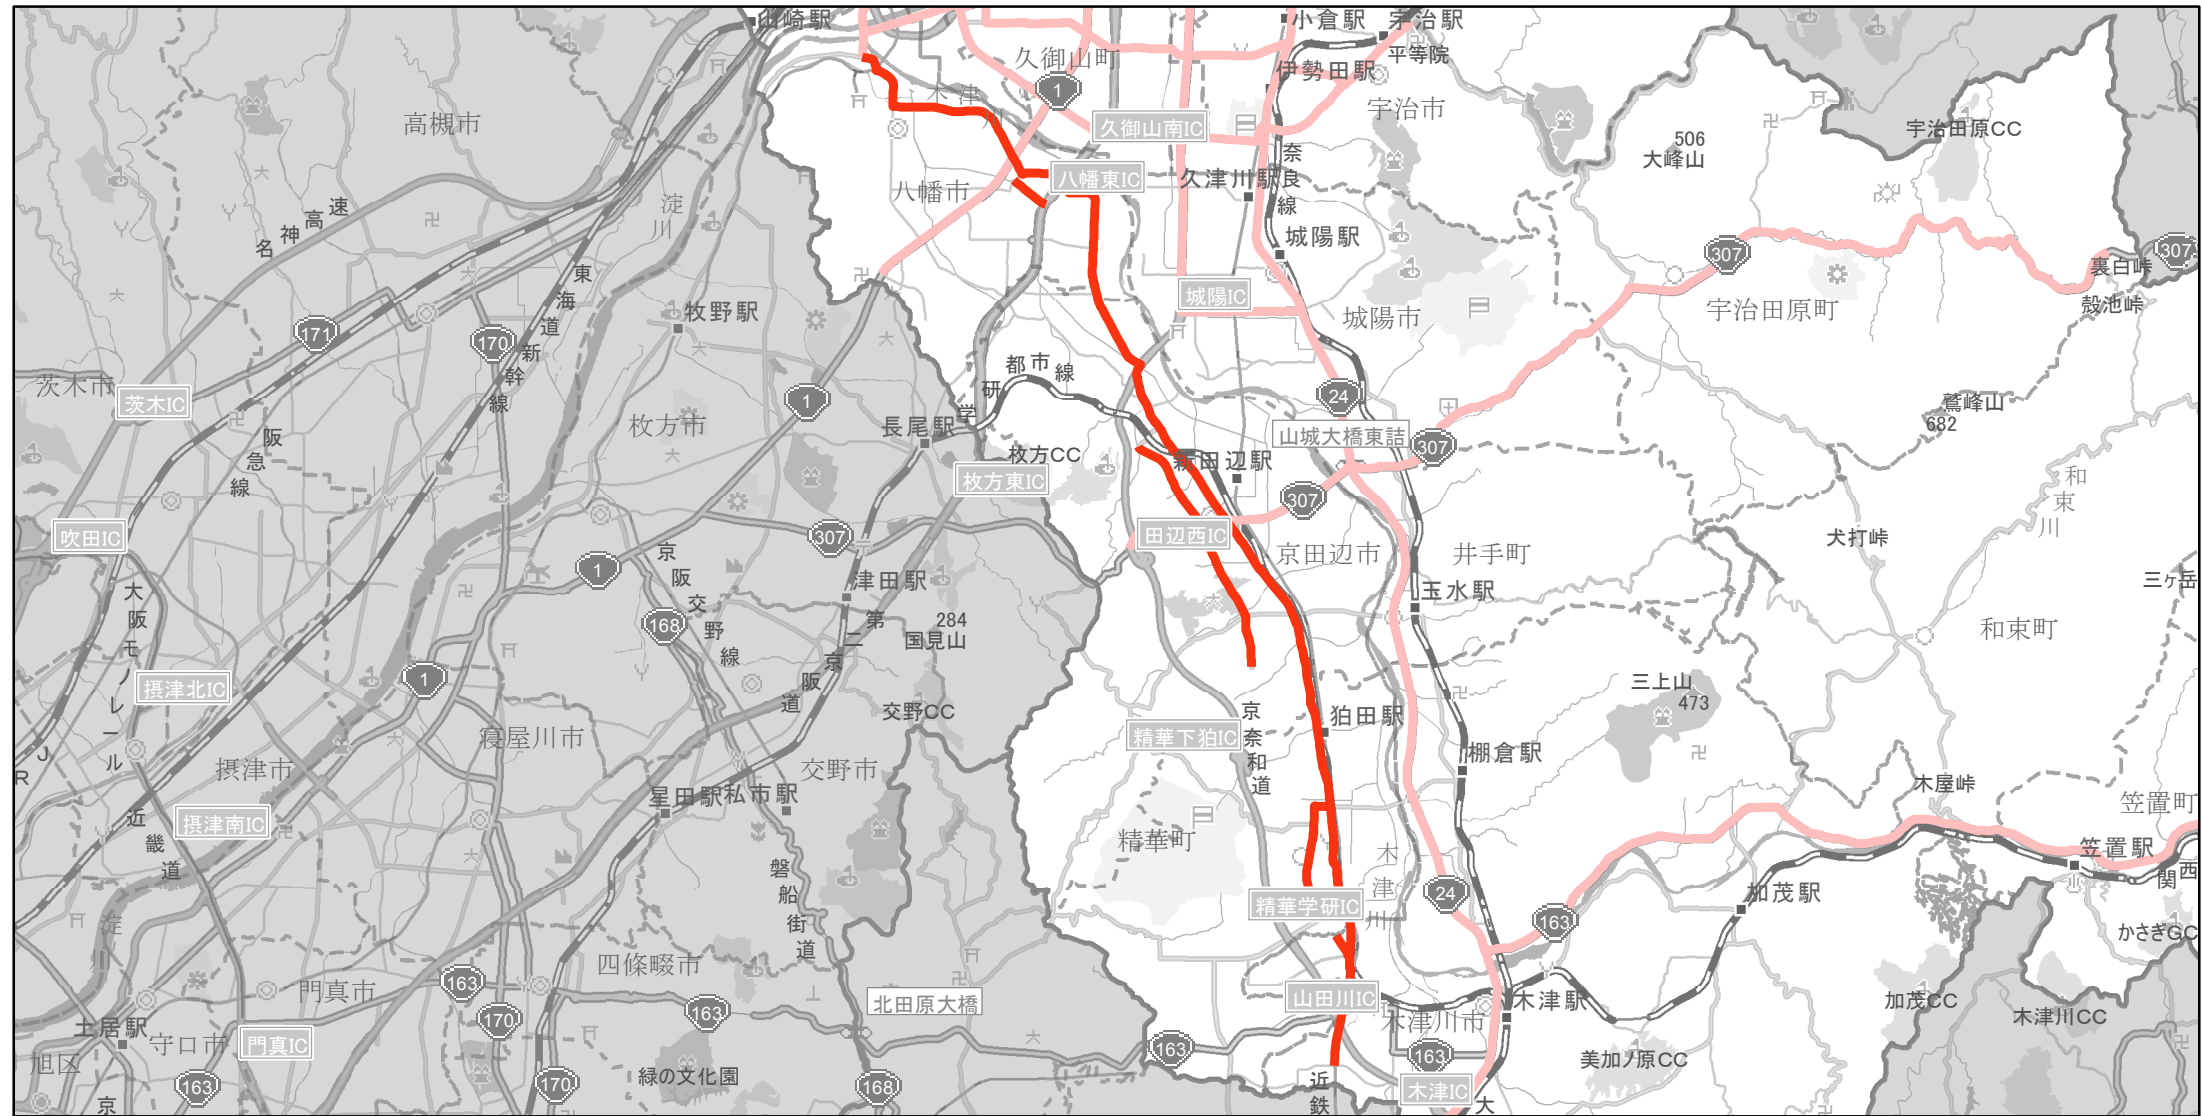

【京都府】EV・PHV充電設備設置マップ

【主要道路等】No.78

主要国道沿い概ね20km毎
主要地方道沿い概ね10km毎

急速充電器 1基
普通充電器 0基
急速もしくは普通充電器 0基

府道22号線

府道13号線との交差点（八幡市御幸橋）から相楽台交差点（木津川市）まで

(C) PASCO (C) INCREMENT P