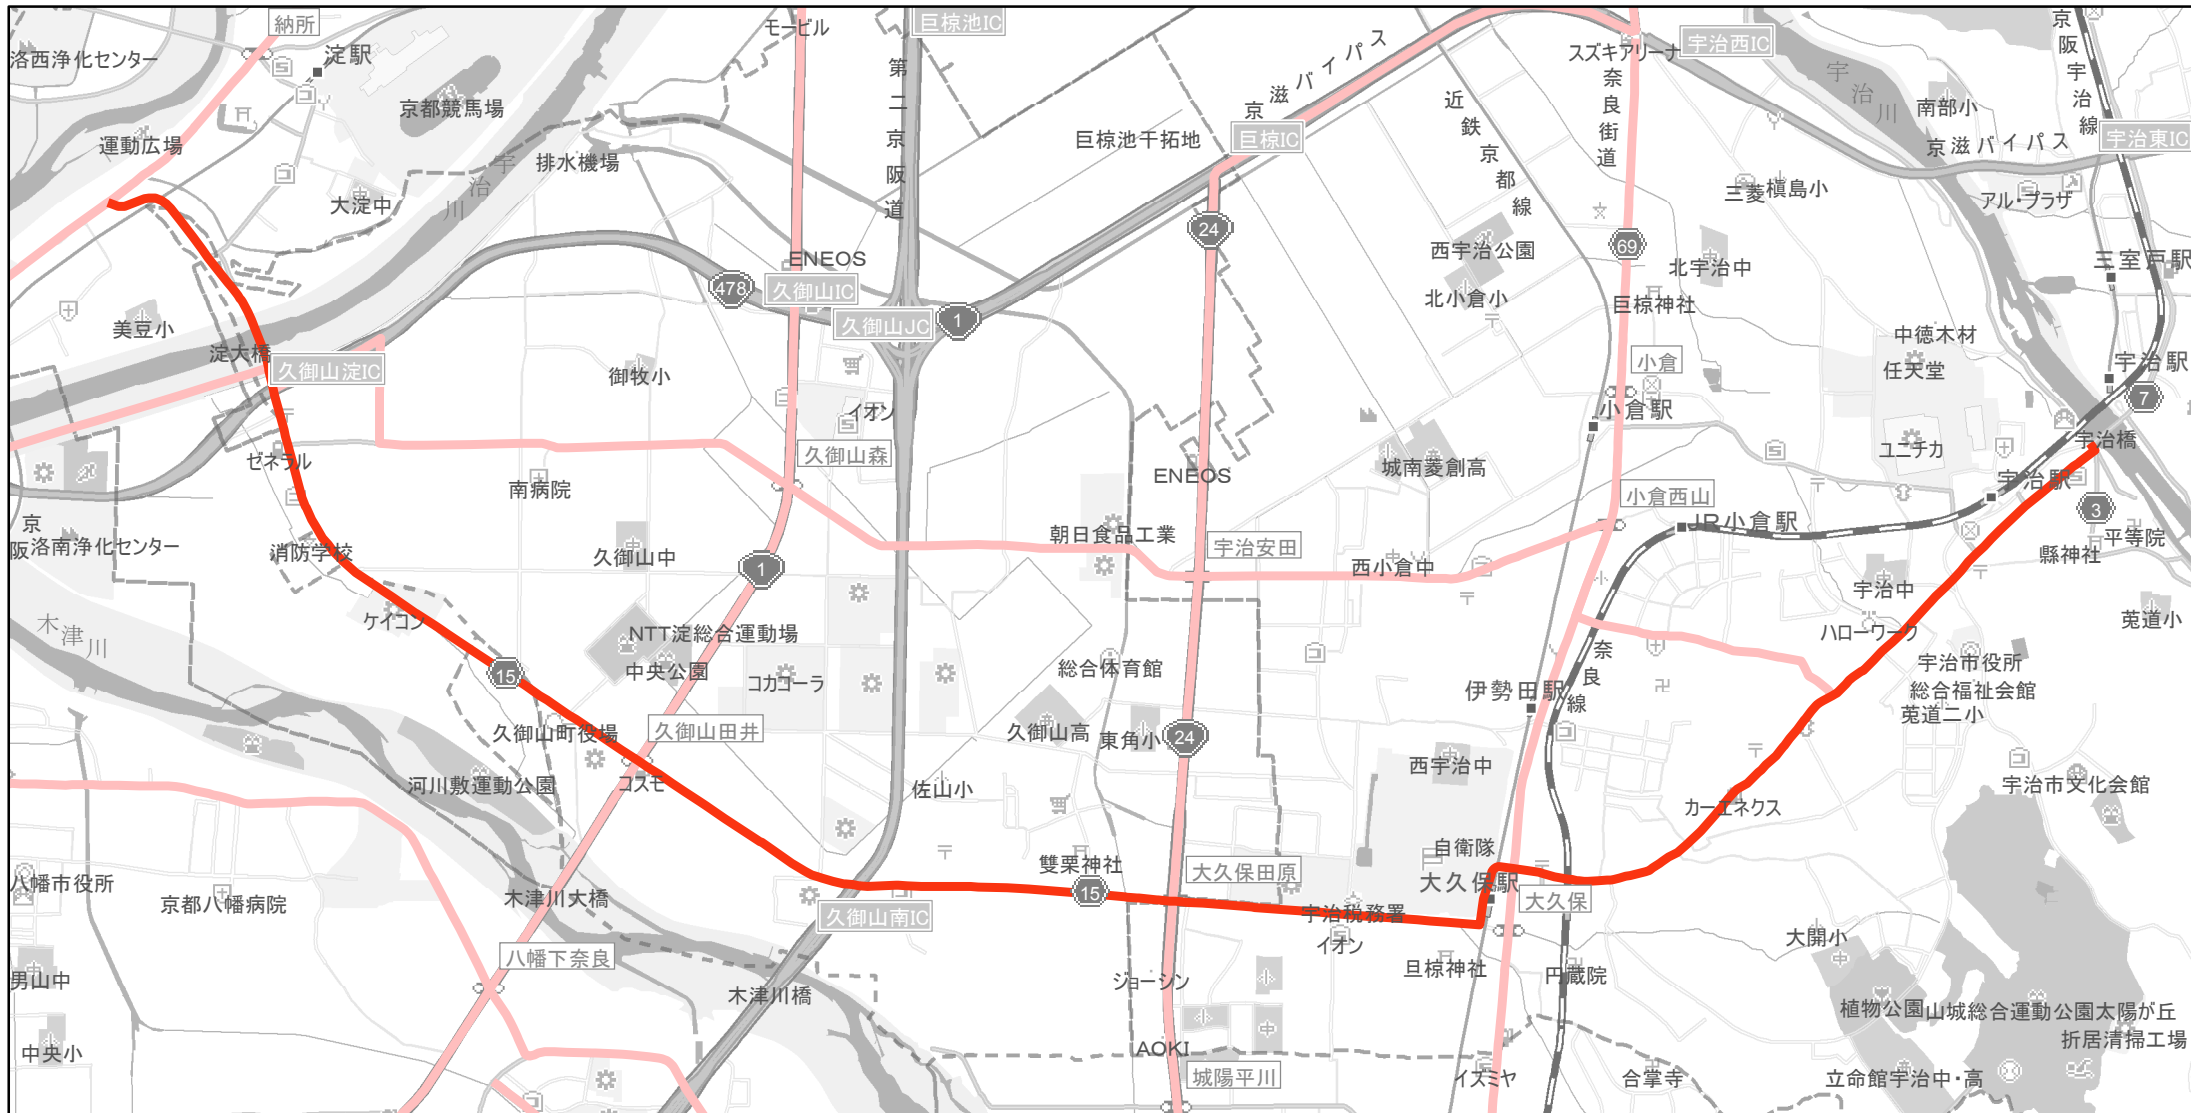

【京都府】EV・PHV充電設備設置マップ

【主要道路等】No.77

主要国道沿い概ね20km毎
 主要地方道沿い概ね10km毎

急速充電器 1基
 普通充電器 0基
 急速もしくは普通充電器 0基

府道15号線

淀木津交差点（京都市伏見区）から宇治橋西詰交点（宇治市）まで

(C) PASCO (C) INCREMENT P

- 主要道路等
- 主要道路等(その他)
- 隣接都道府県