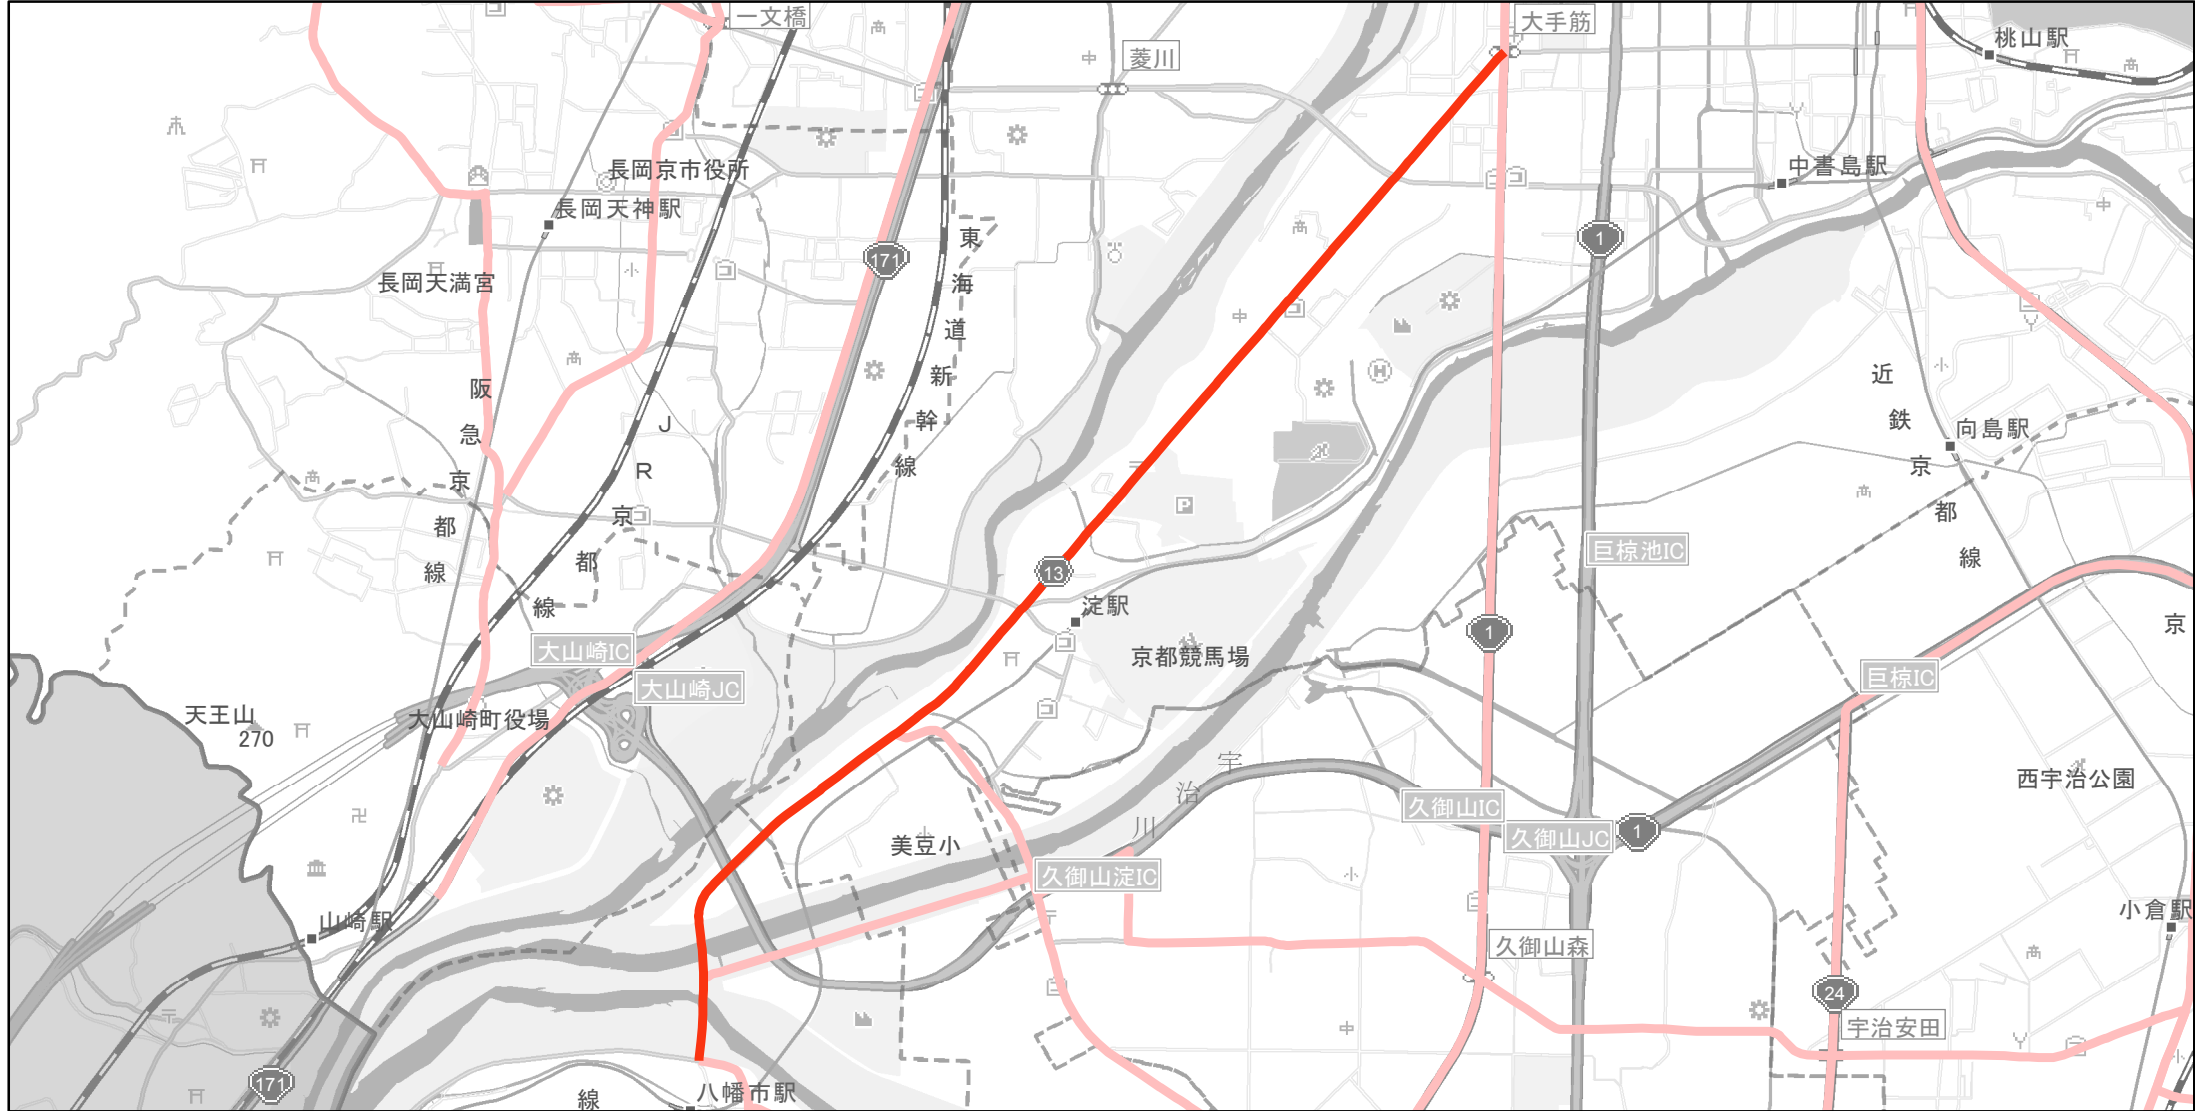

【京都府】EV・PHV充電設備設置マップ

【主要道路等】No.76

主要国道沿い概ね20km毎
 主要地方道沿い概ね10km毎

急速充電器 1基
 普通充電器 0基
 急速もしくは普通充電器 0基

府道13号線

大手筋交差点（京都市伏見区）から府道22号線との交差点（八幡市御幸橋）まで

(C) PASCO (C) INCREMENT P