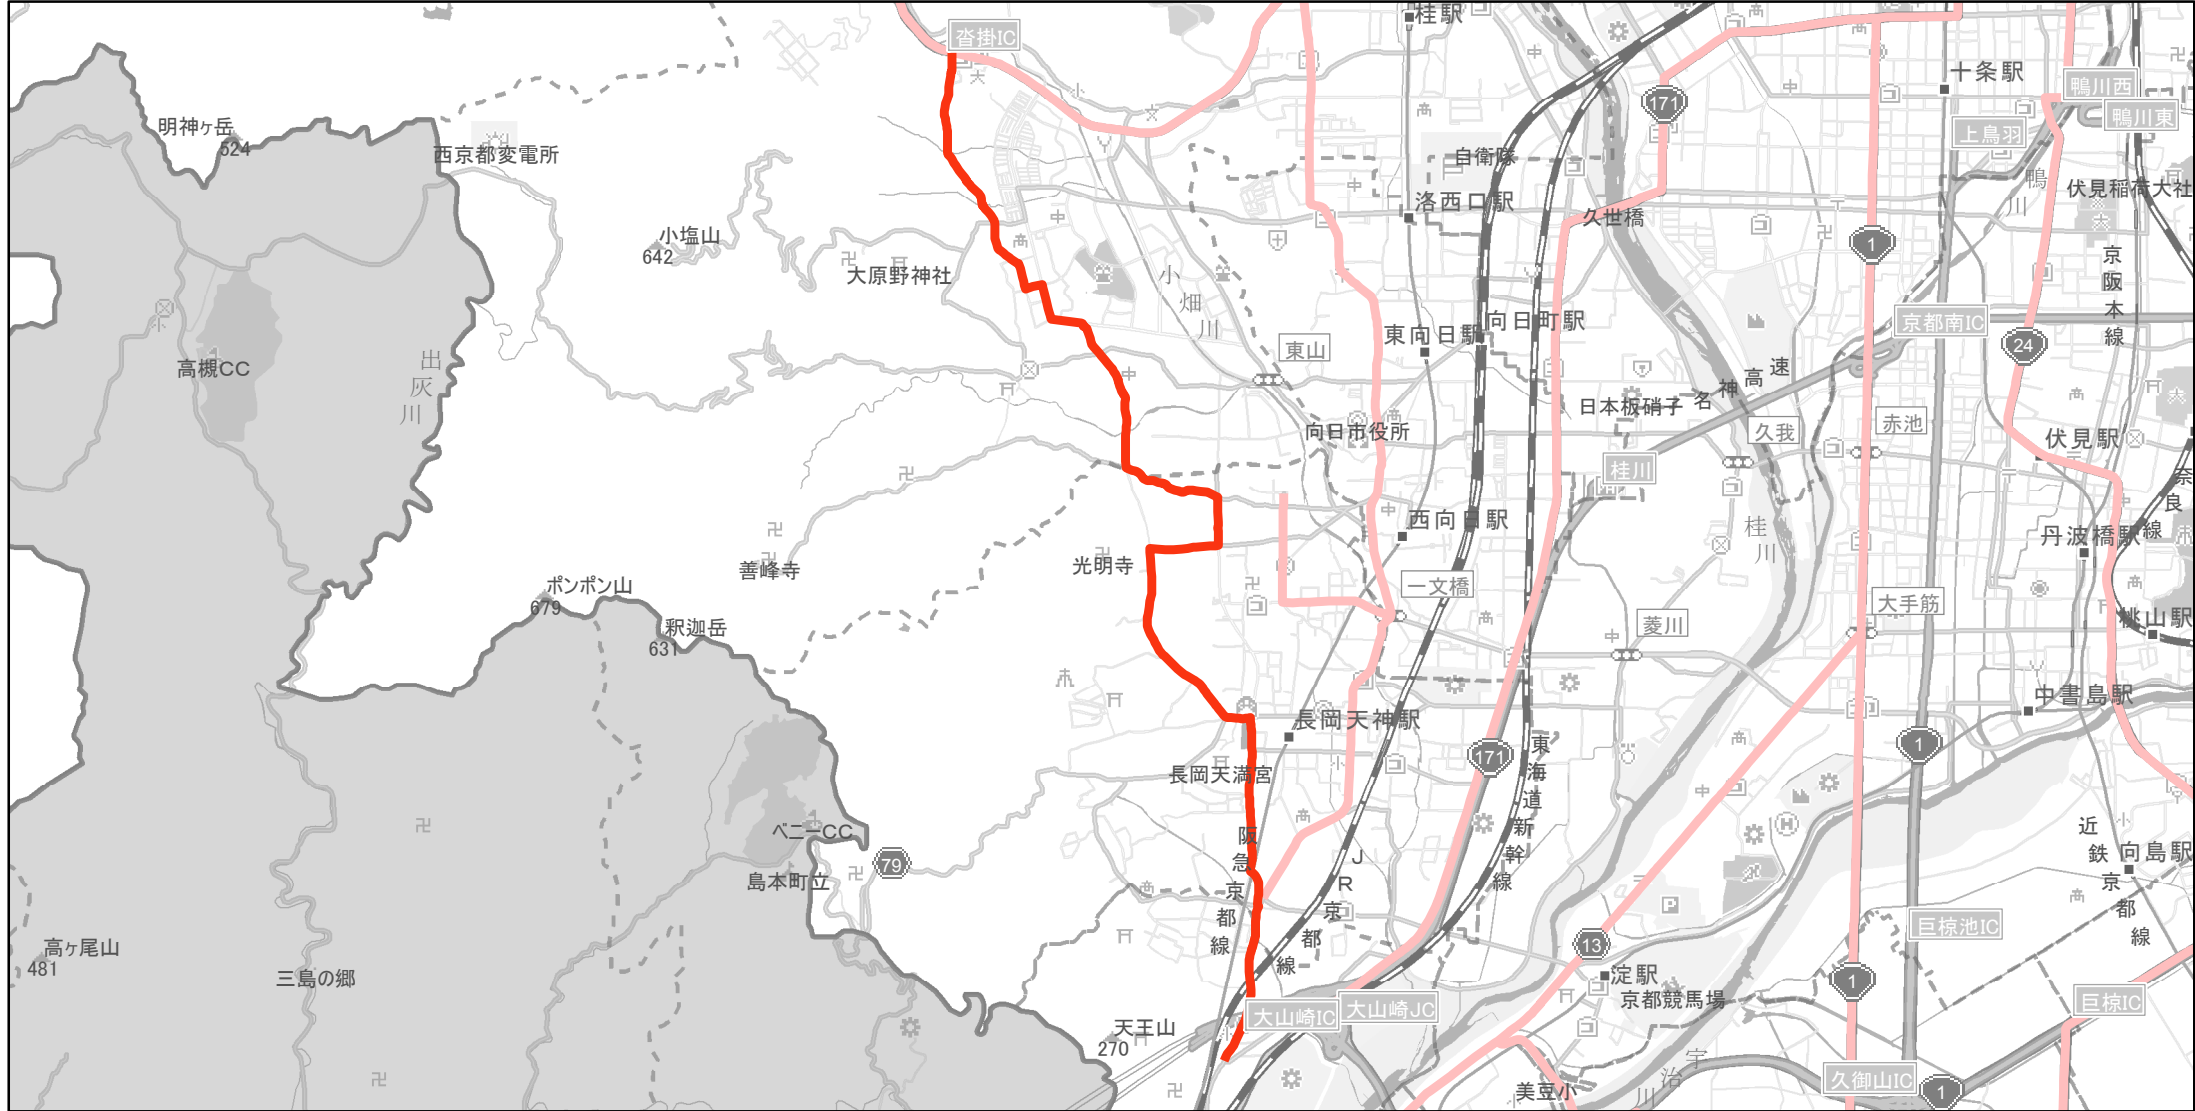

# 【京都府】EV・PHV充電設備設置マップ

## 【主要道路等】No.75

主要国道沿い概ね20km毎  
主要地方道沿い概ね10km毎

急速充電器 1基  
普通充電器 0基  
急速もしくは普通充電器 0基

### 府道10号線

松原交差点（大山崎町）から沓掛交差点（京都市西京区）まで

(C) PASCO (C) INCREMENT P

- 主要道路等
- 主要道路等(その他)
- 隣接都道府県