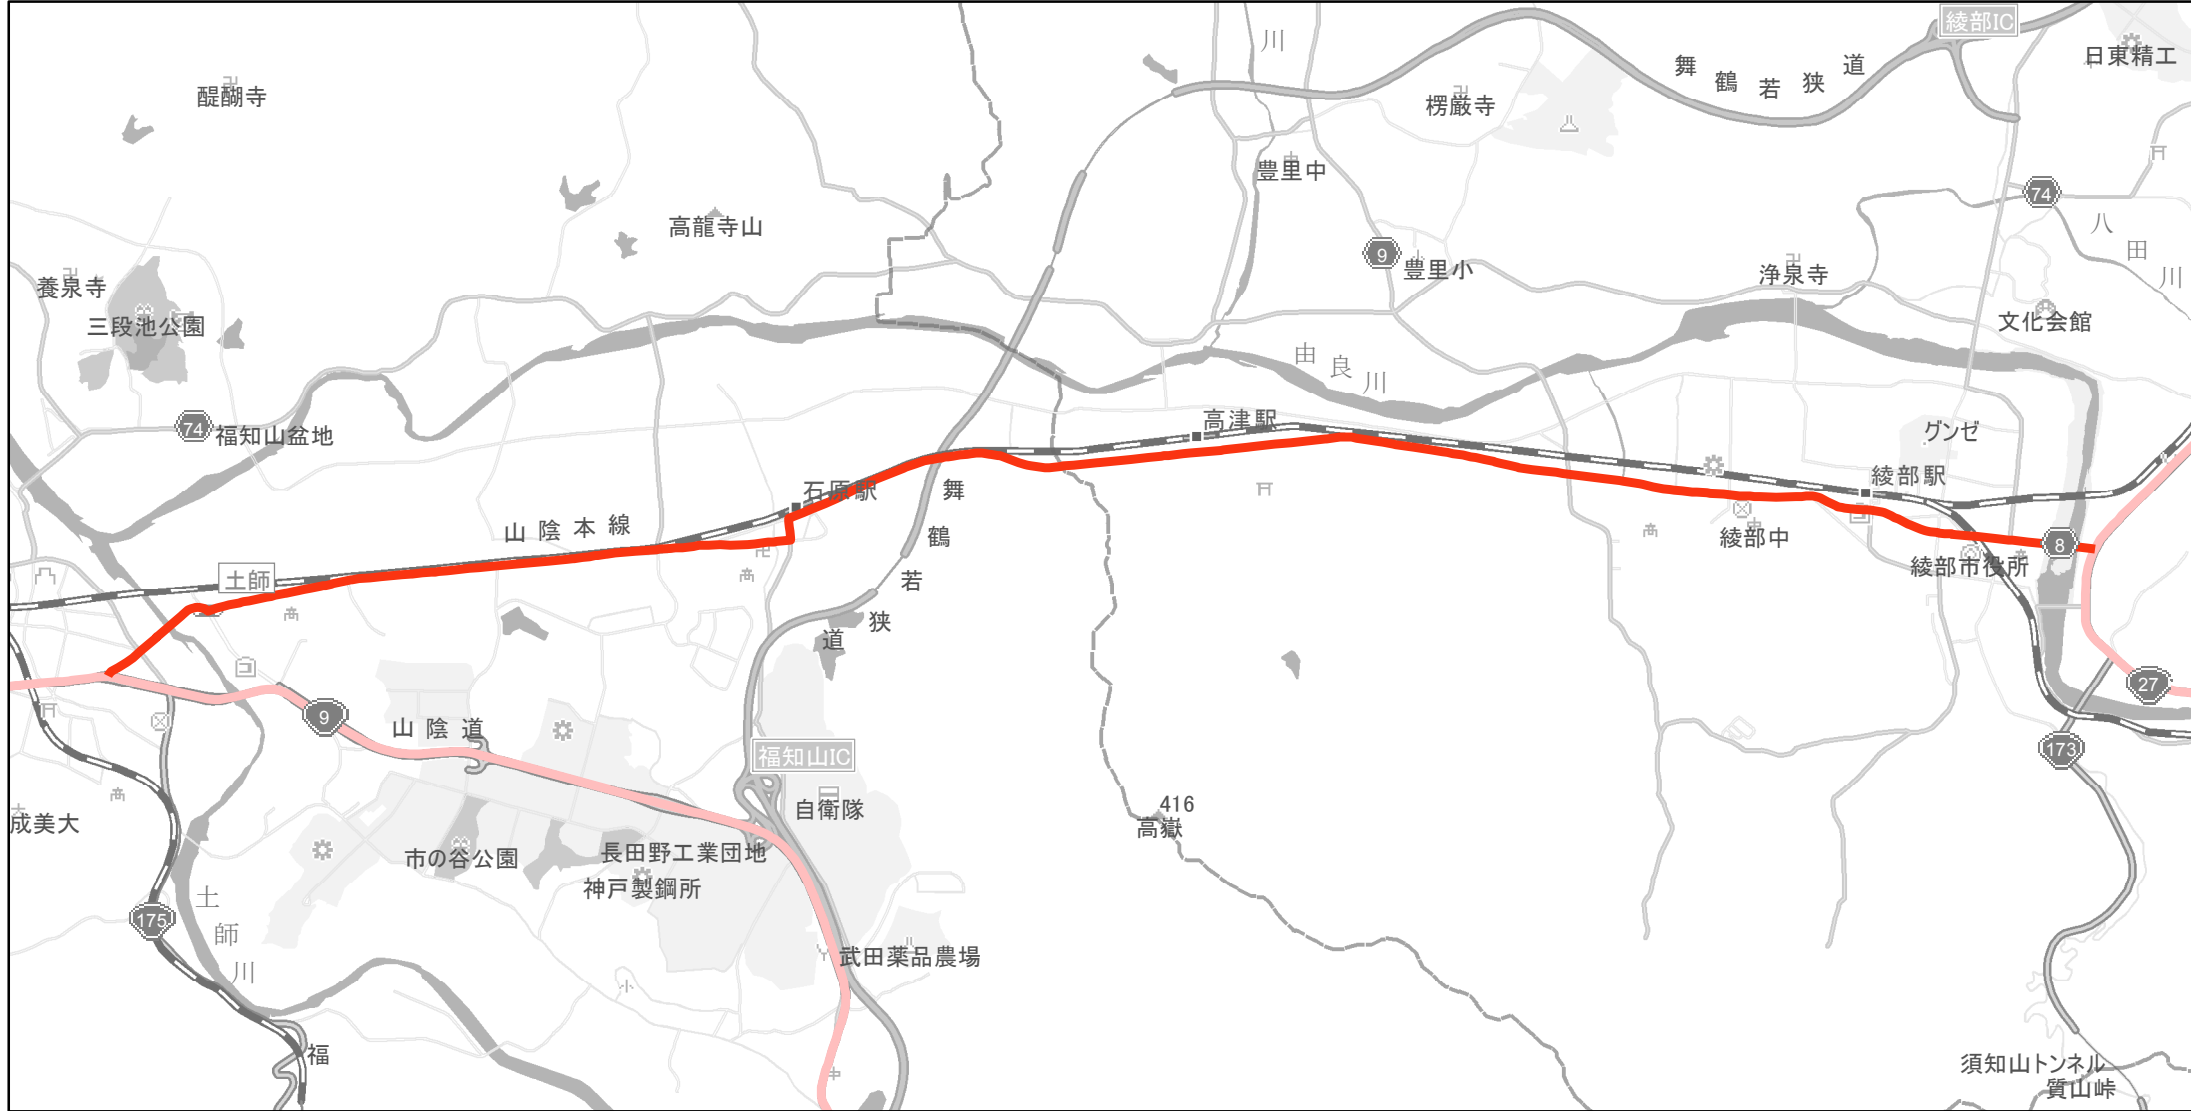

【京都府】EV・PHV充電設備設置マップ

【主要道路等】No.74

主要国道沿い概ね20km毎
主要地方道沿い概ね10km毎

急速充電器 1基
普通充電器 0基
急速もしくは普通充電器 0基

府道8号線

西堀交差点（福知山市）から味方交差点（綾部市）まで

(C) PASCO (C) INCREMENT P

主要道路等

主要道路等(その他)

隣接都道府県