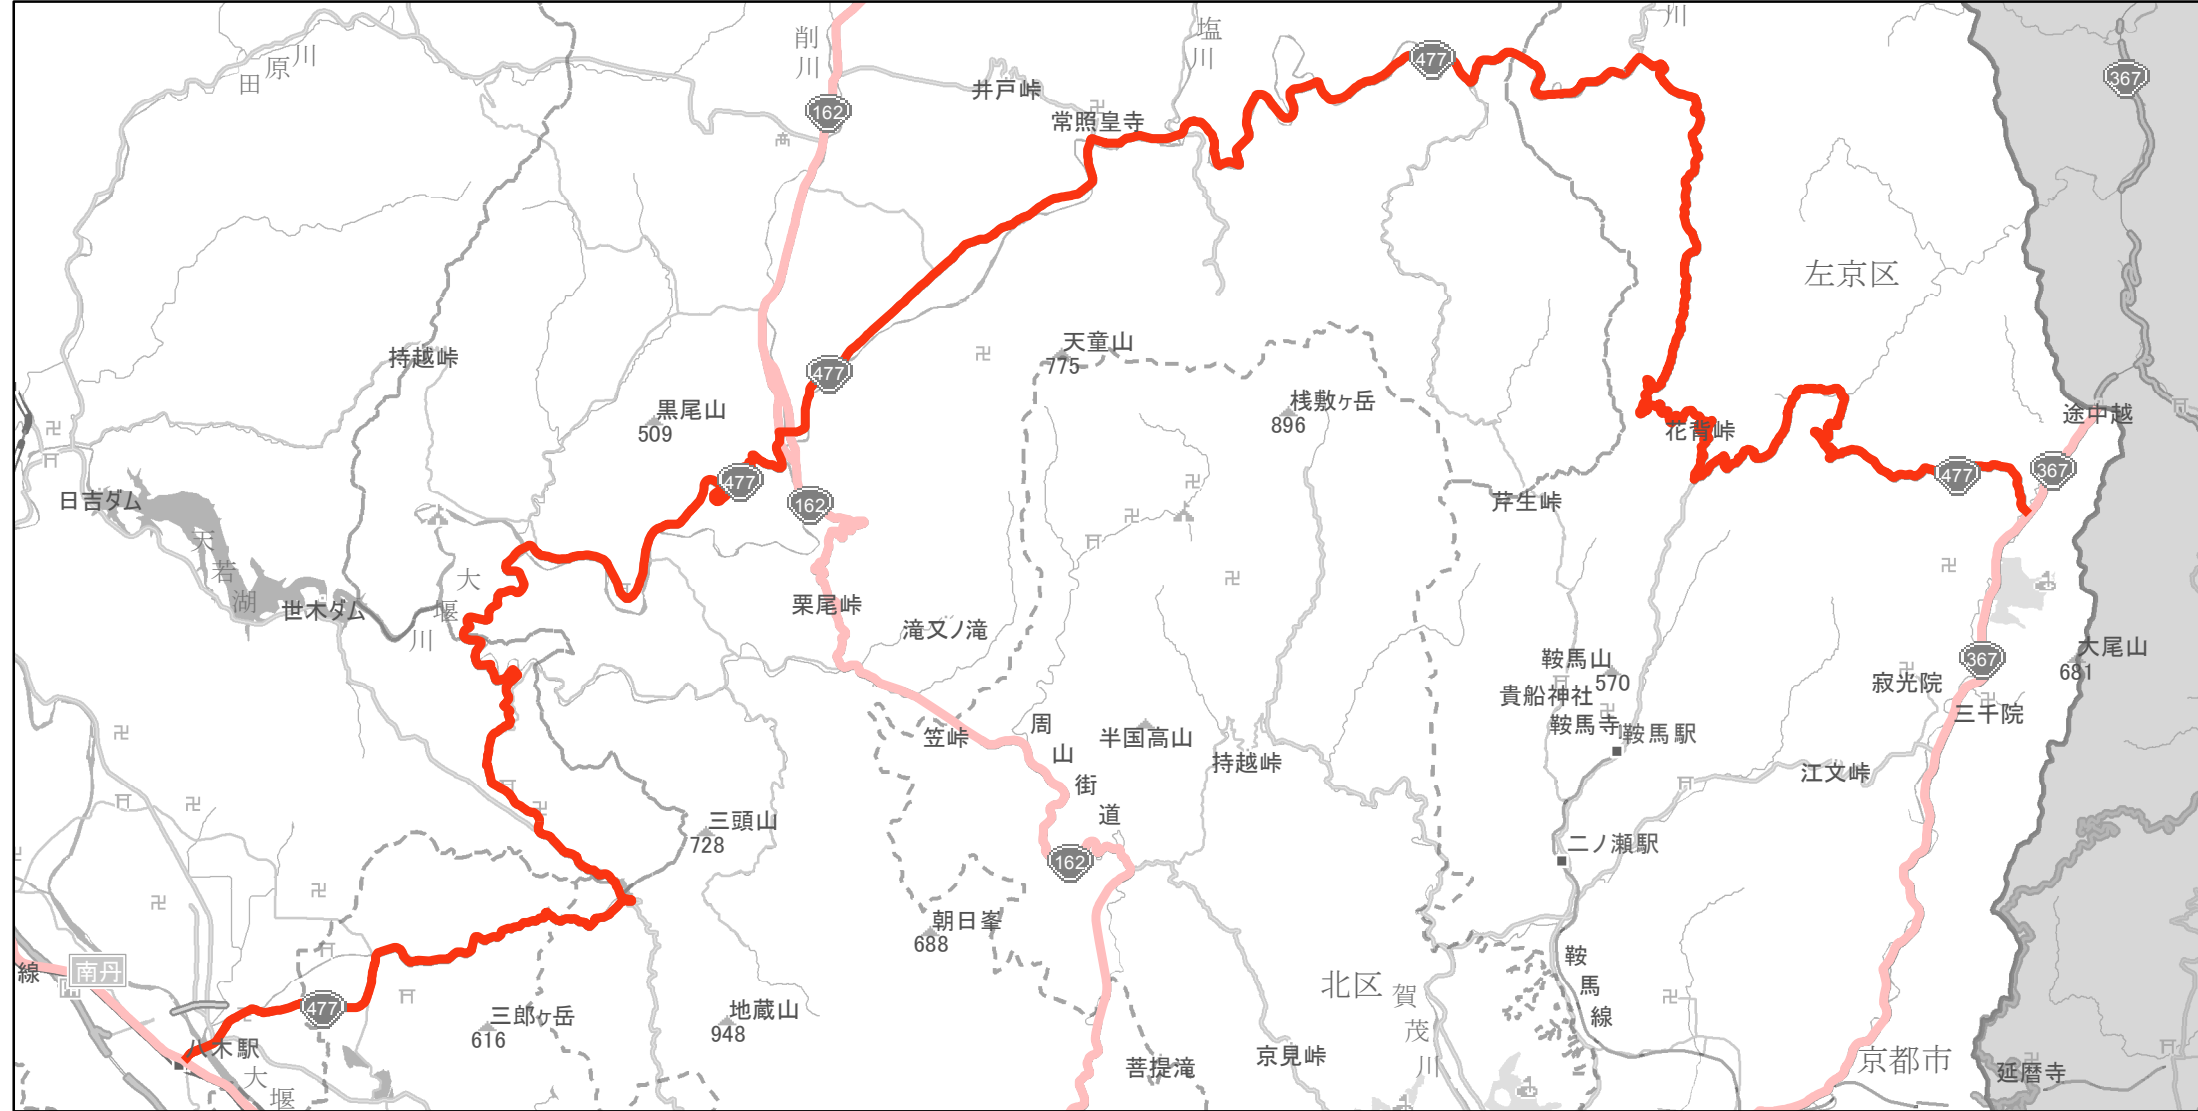

【京都府】EV・PHV充電設備設置マップ

【主要道路等】No.72

主要国道沿い概ね20km毎
主要地方道沿い概ね10km毎

急速充電器	3基
普通充電器	0基
急速もしくは普通充電器	4基

国道477号線

八木交差点（南丹市八木町）から国道367号との交差点（京都市左京区）まで

(C) PASCO (C) INCREMENT P