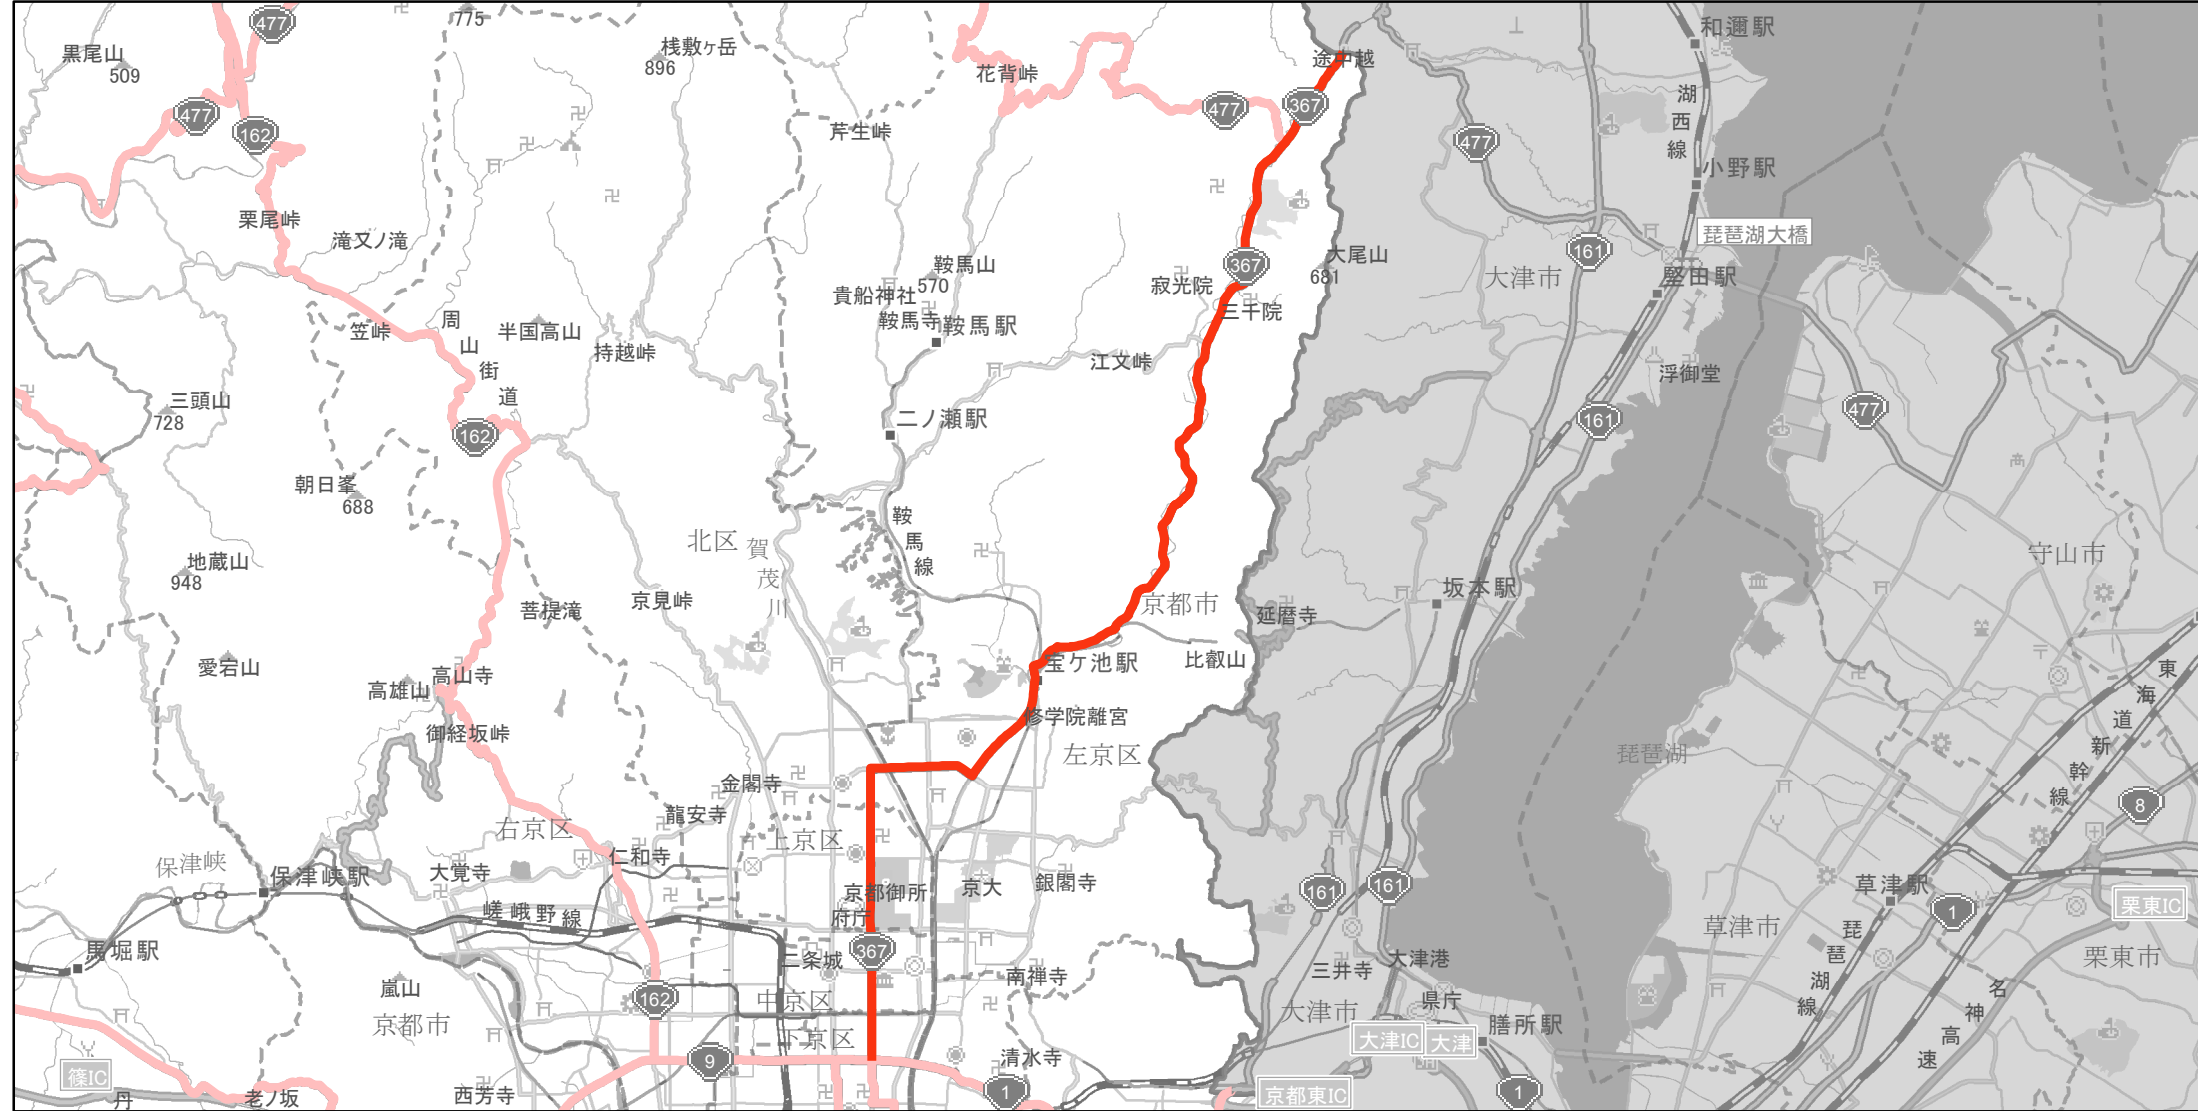

【京都府】EV・PHV充電設備設置マップ

【主要道路等】No.71

主要国道沿い概ね20km毎
主要地方道沿い概ね10km毎

急速充電器 1基
普通充電器 0基
急速もしくは普通充電器 4基

国道367号線 京都市内の国道367号線沿い

(C) PASCO (C) INCREMENT P

- 主要道路等
 - 主要道路等(その他)
 - 隣接都道府県
- 0 2.5 5 km