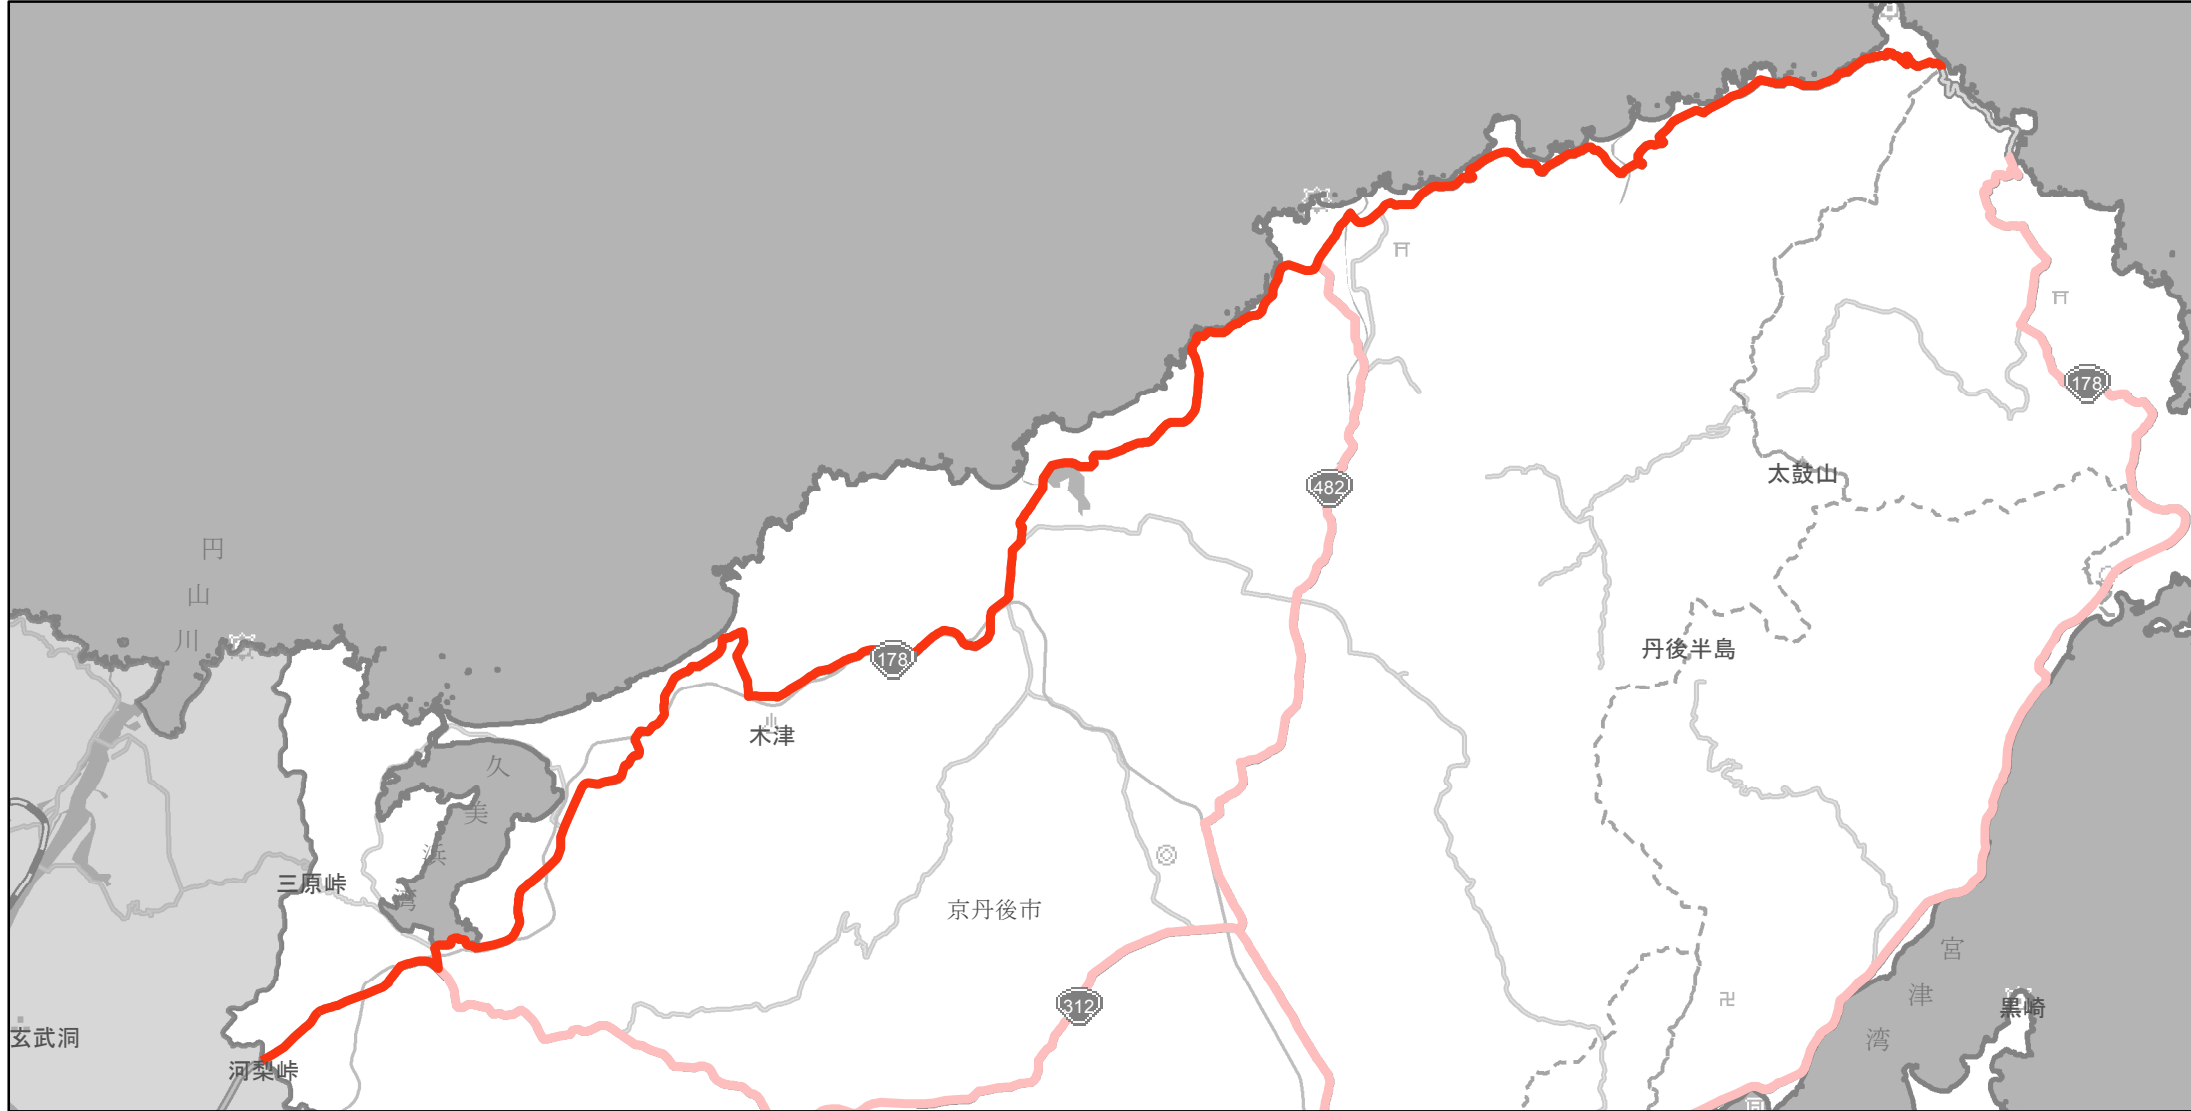

【京都府】EV・PHV充電設備設置マップ

【主要道路等】No.68

主要国道沿い概ね20km毎
主要地方道沿い概ね10km毎

急速充電器	3基
普通充電器	0基
急速もしくは普通充電器	4基

国道178号線

京丹後市内の国道178号線沿い

(C) PASCO (C) INCREMENT P

— 主要道路等

— 主要道路等(その他)

■ 隣接都道府県