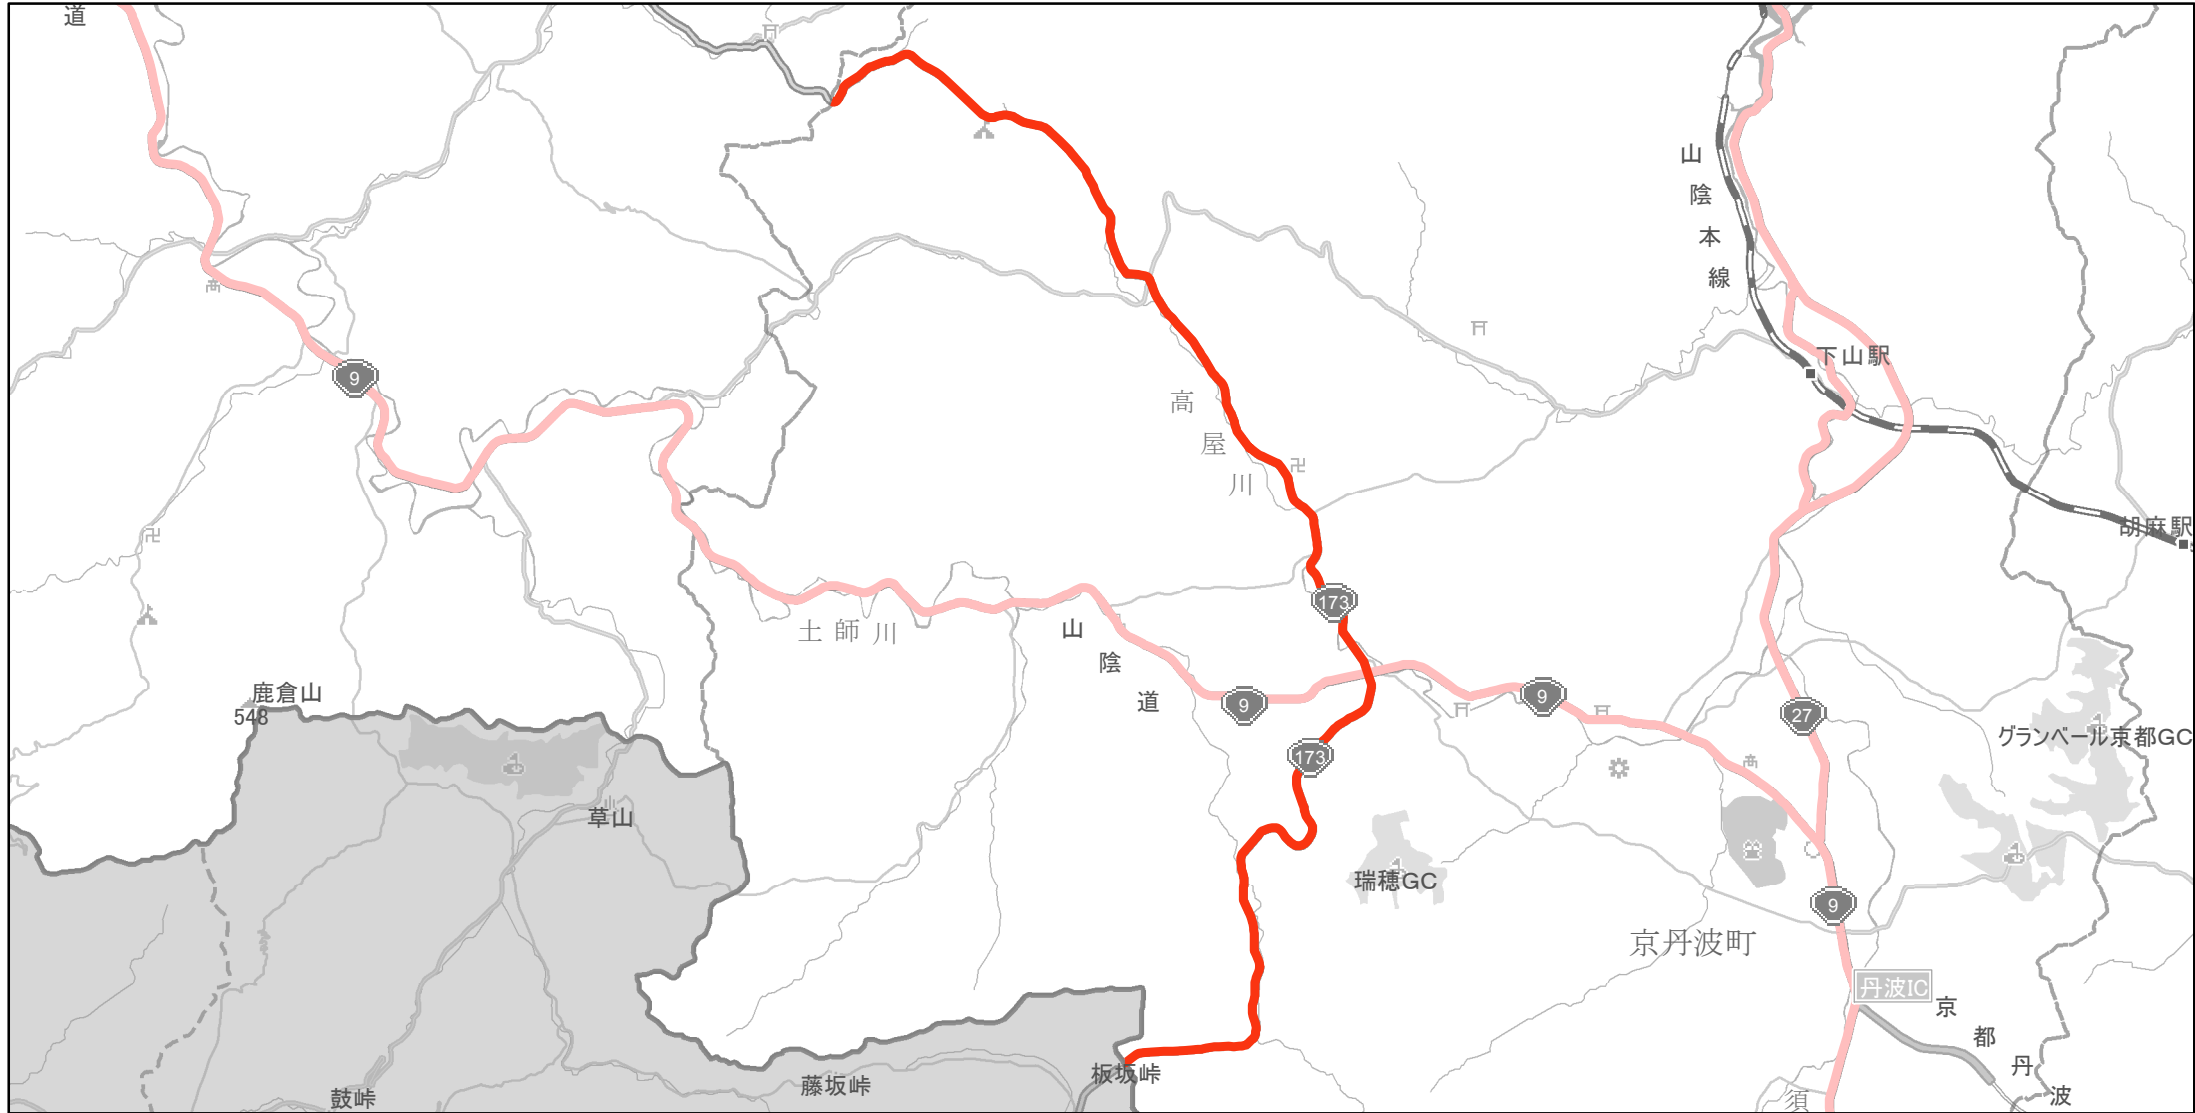

【京都府】EV・PHV充電設備設置マップ

【主要道路等】No.63

主要国道沿い概ね20km毎
主要地方道沿い概ね10km毎

急速充電器 1基
普通充電器 0基
急速もしくは普通充電器 4基

国道173号線

京丹波町内の国道173号線沿い

(C) PASCO (C) INCREMENT P