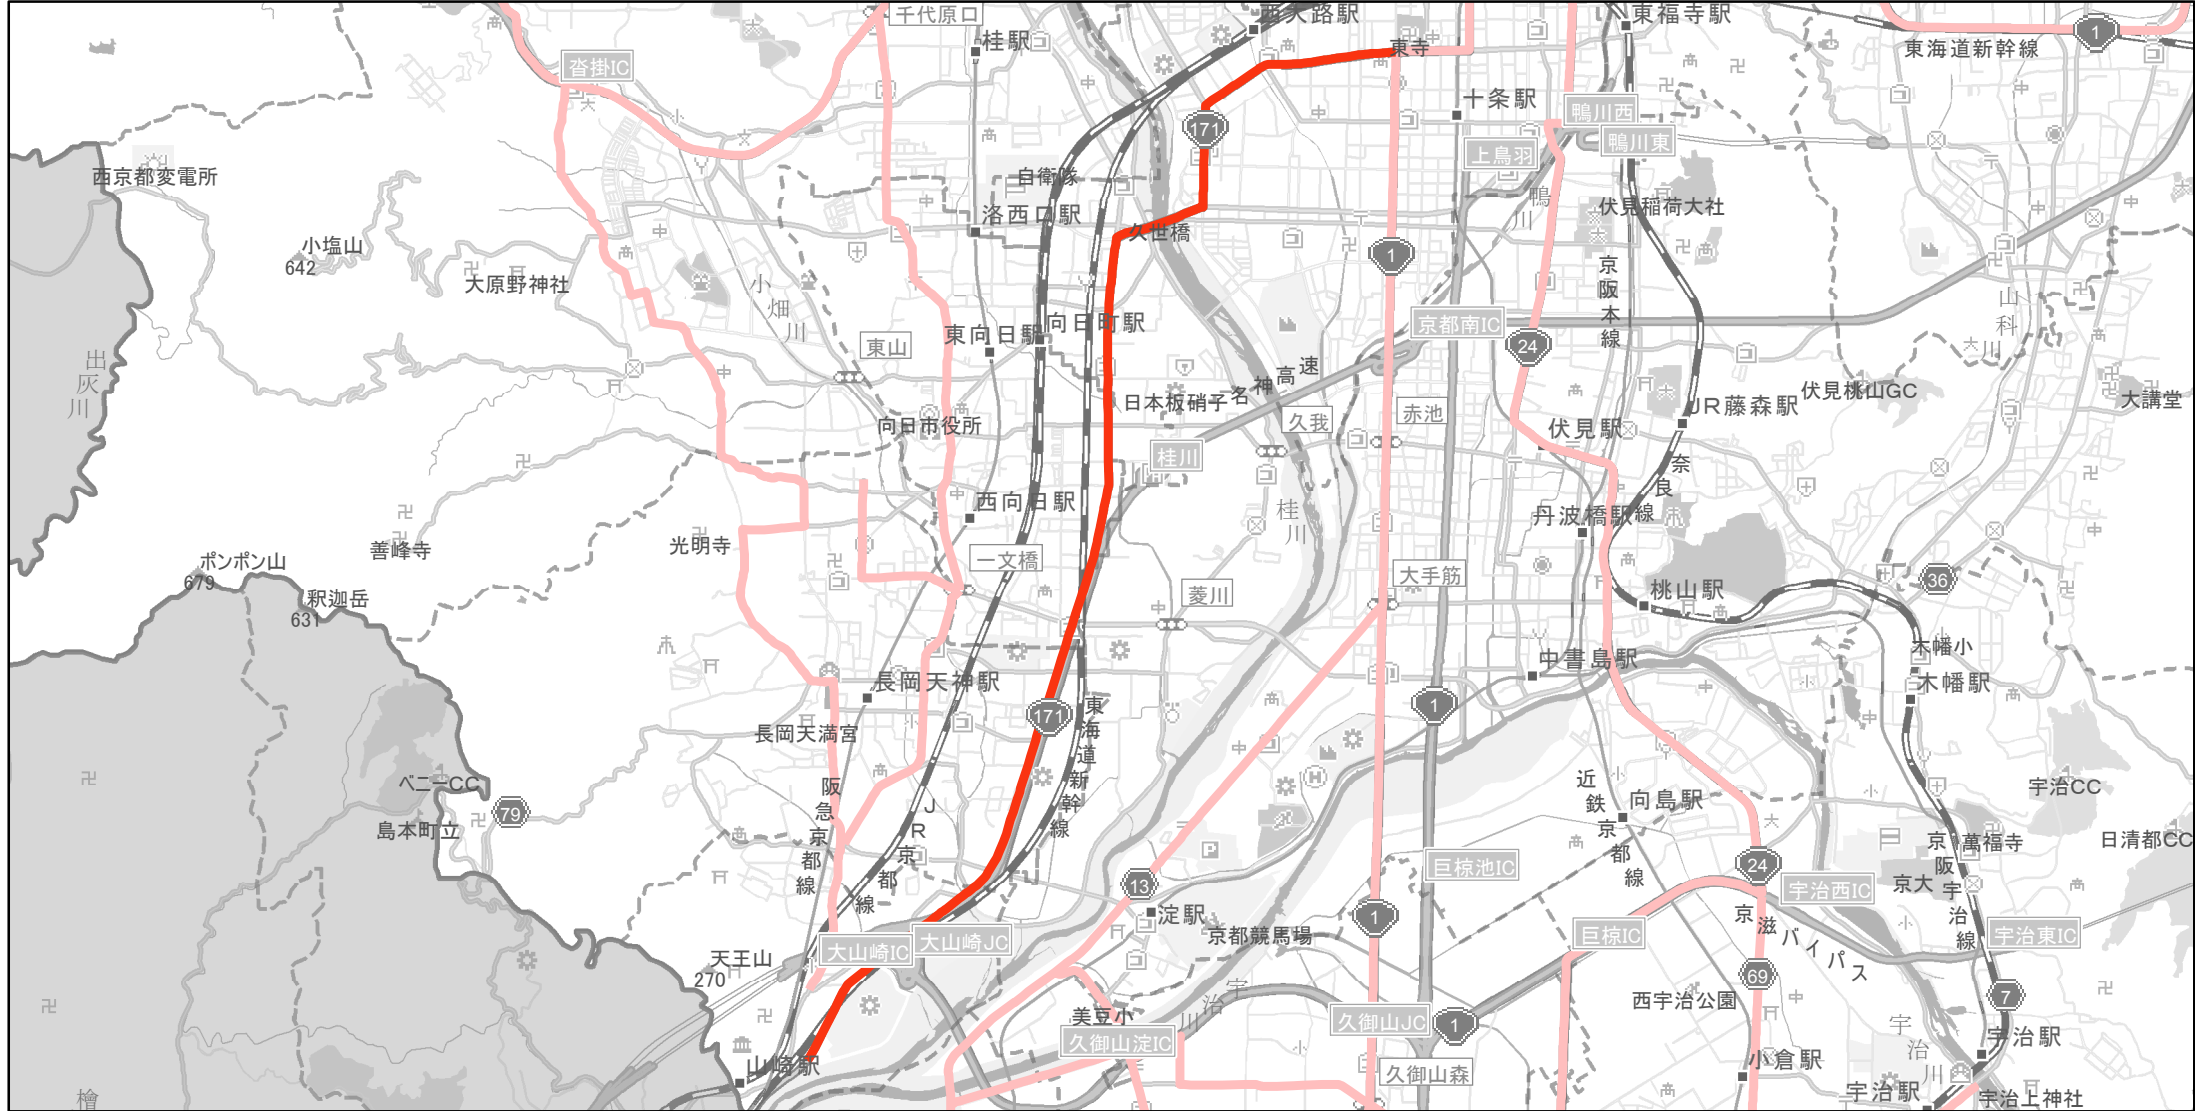

【京都府】EV・PHV充電設備設置マップ

【主要道路等】No.62

主要国道沿い概ね20km毎
 主要地方道沿い概ね10km毎

急速充電器 1基
 普通充電器 0基
 急速もしくは普通充電器 4基

国道171号線

京阪国道口交差点（京都市南区）から大山崎交差点（大山崎町）まで

(C) PASCO (C) INCREMENT P