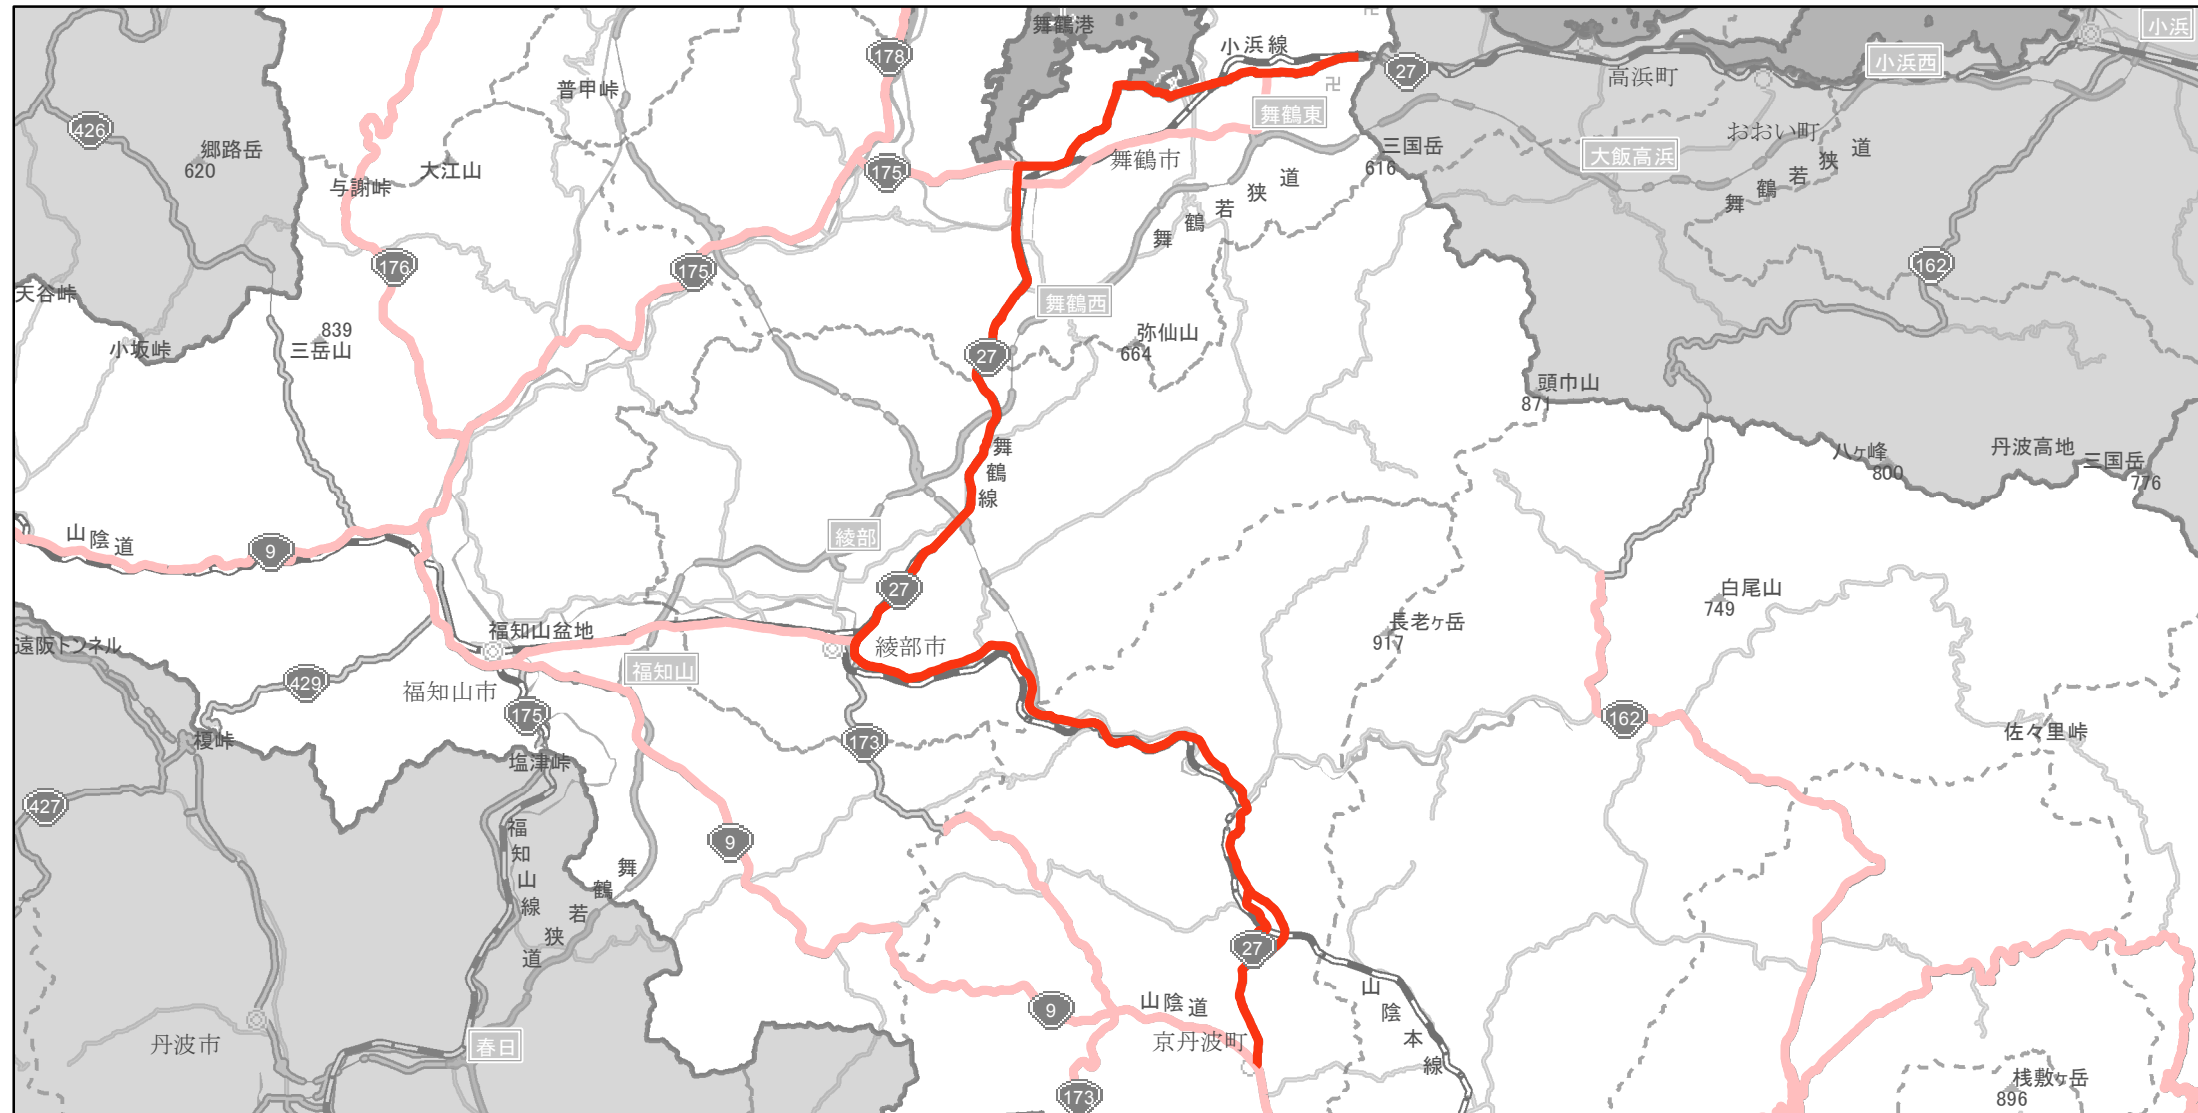

# 【京都府】EV・PHV充電設備設置マップ

## 【主要道路等】No.59

主要国道沿い概ね20km毎  
主要地方道沿い概ね10km毎

急速充電器 3基  
普通充電器 0基  
急速もしくは普通充電器 4基

### 国道27号線

府道564号線との交差点（舞鶴市）から蒲生交差点（京丹波町）まで

(C) PASCO (C) INCREMENT P