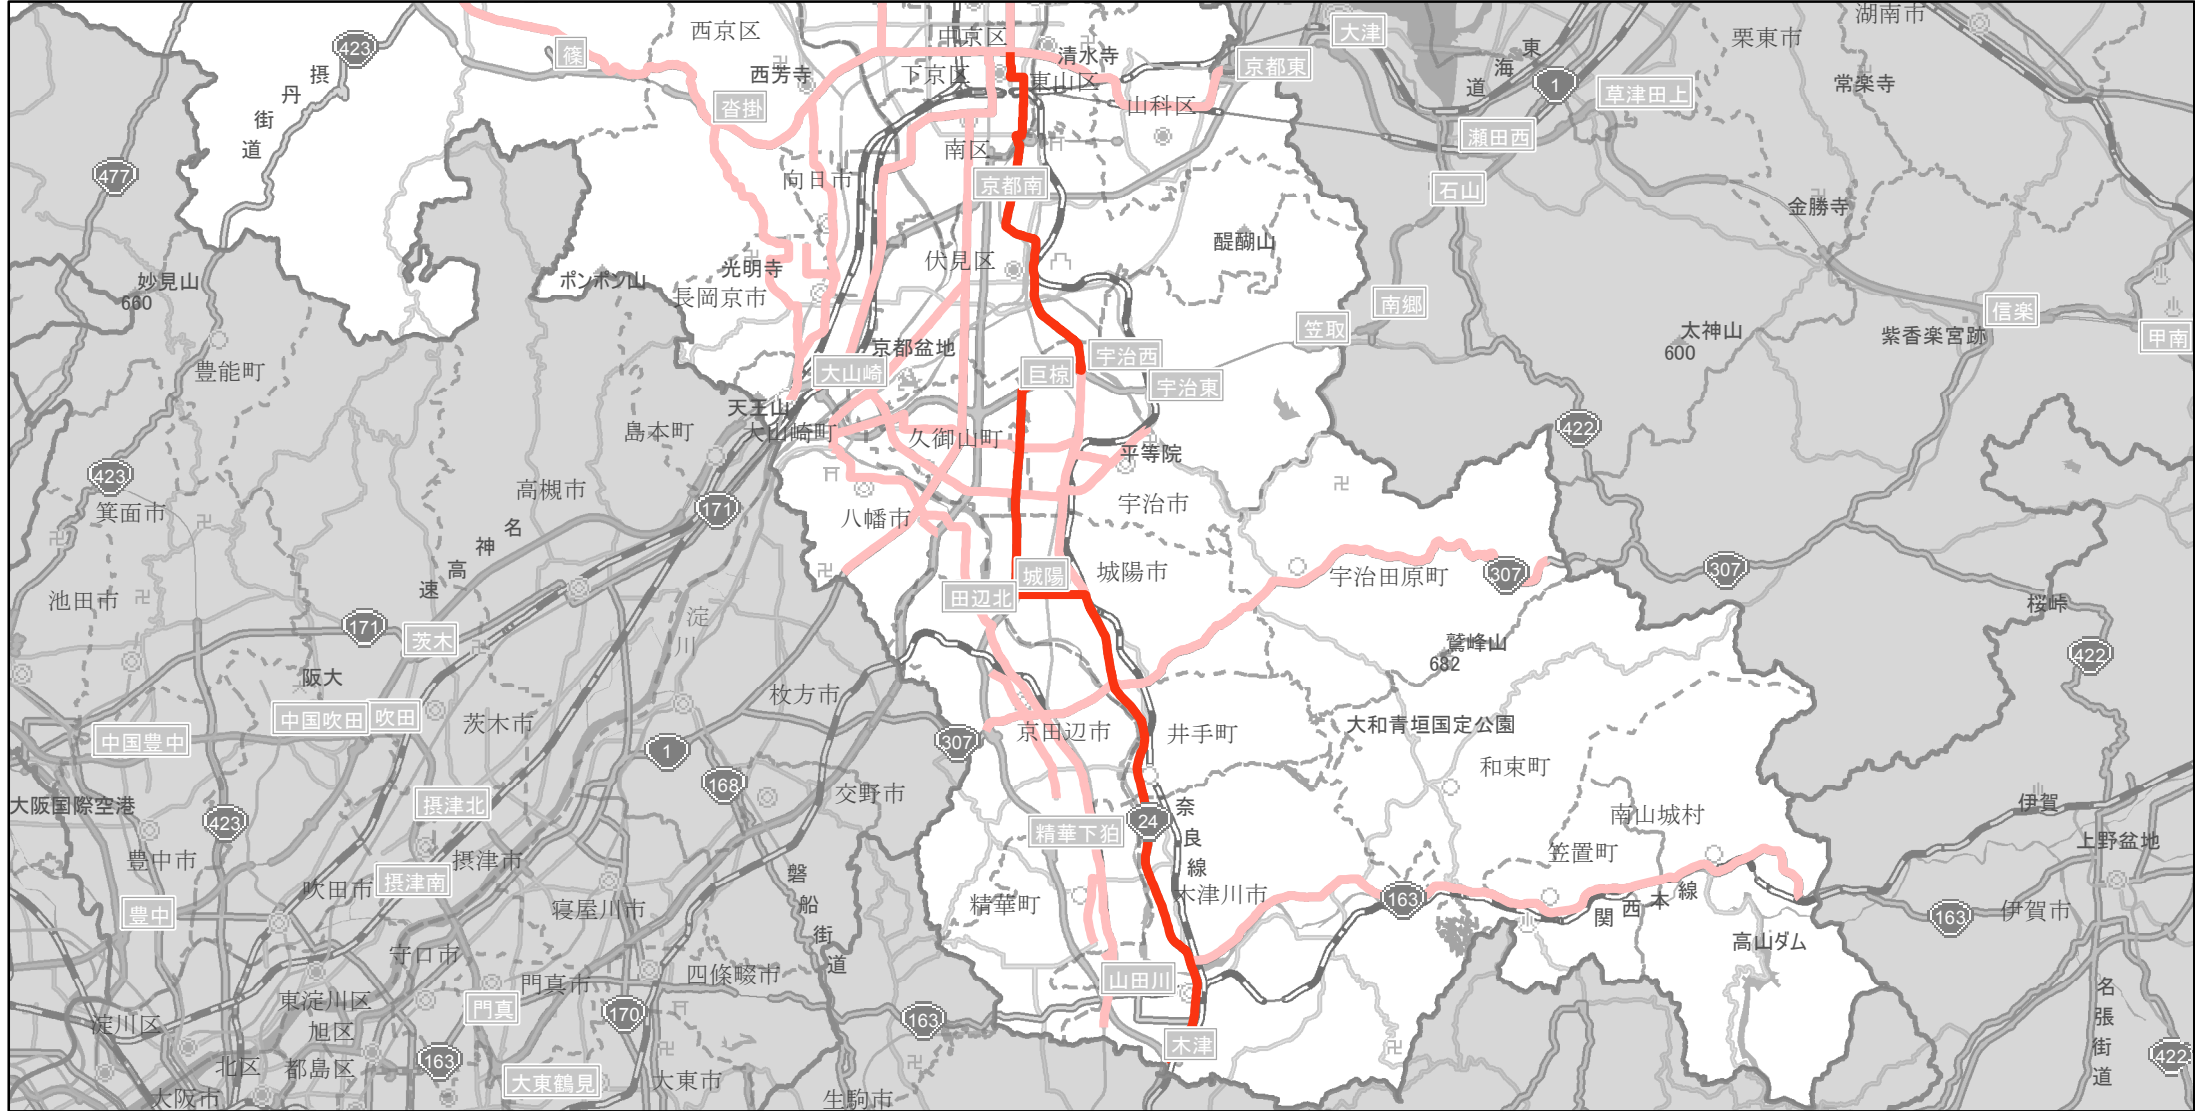

【京都府】EV・PHV充電設備設置マップ

【主要道路等】No.58

主要国道沿い概ね20km毎
 主要地方道沿い概ね10km毎

急速充電器 2基
 普通充電器 0基
 急速もしくは普通充電器 4基

国道24号線

烏丸五条交差点（京都市下京区）から木津IC交差点（木津川市）まで

(C) PASCO (C) INCREMENT P

- 主要道路等
- 主要道路等(その他)
- 隣接都道府県