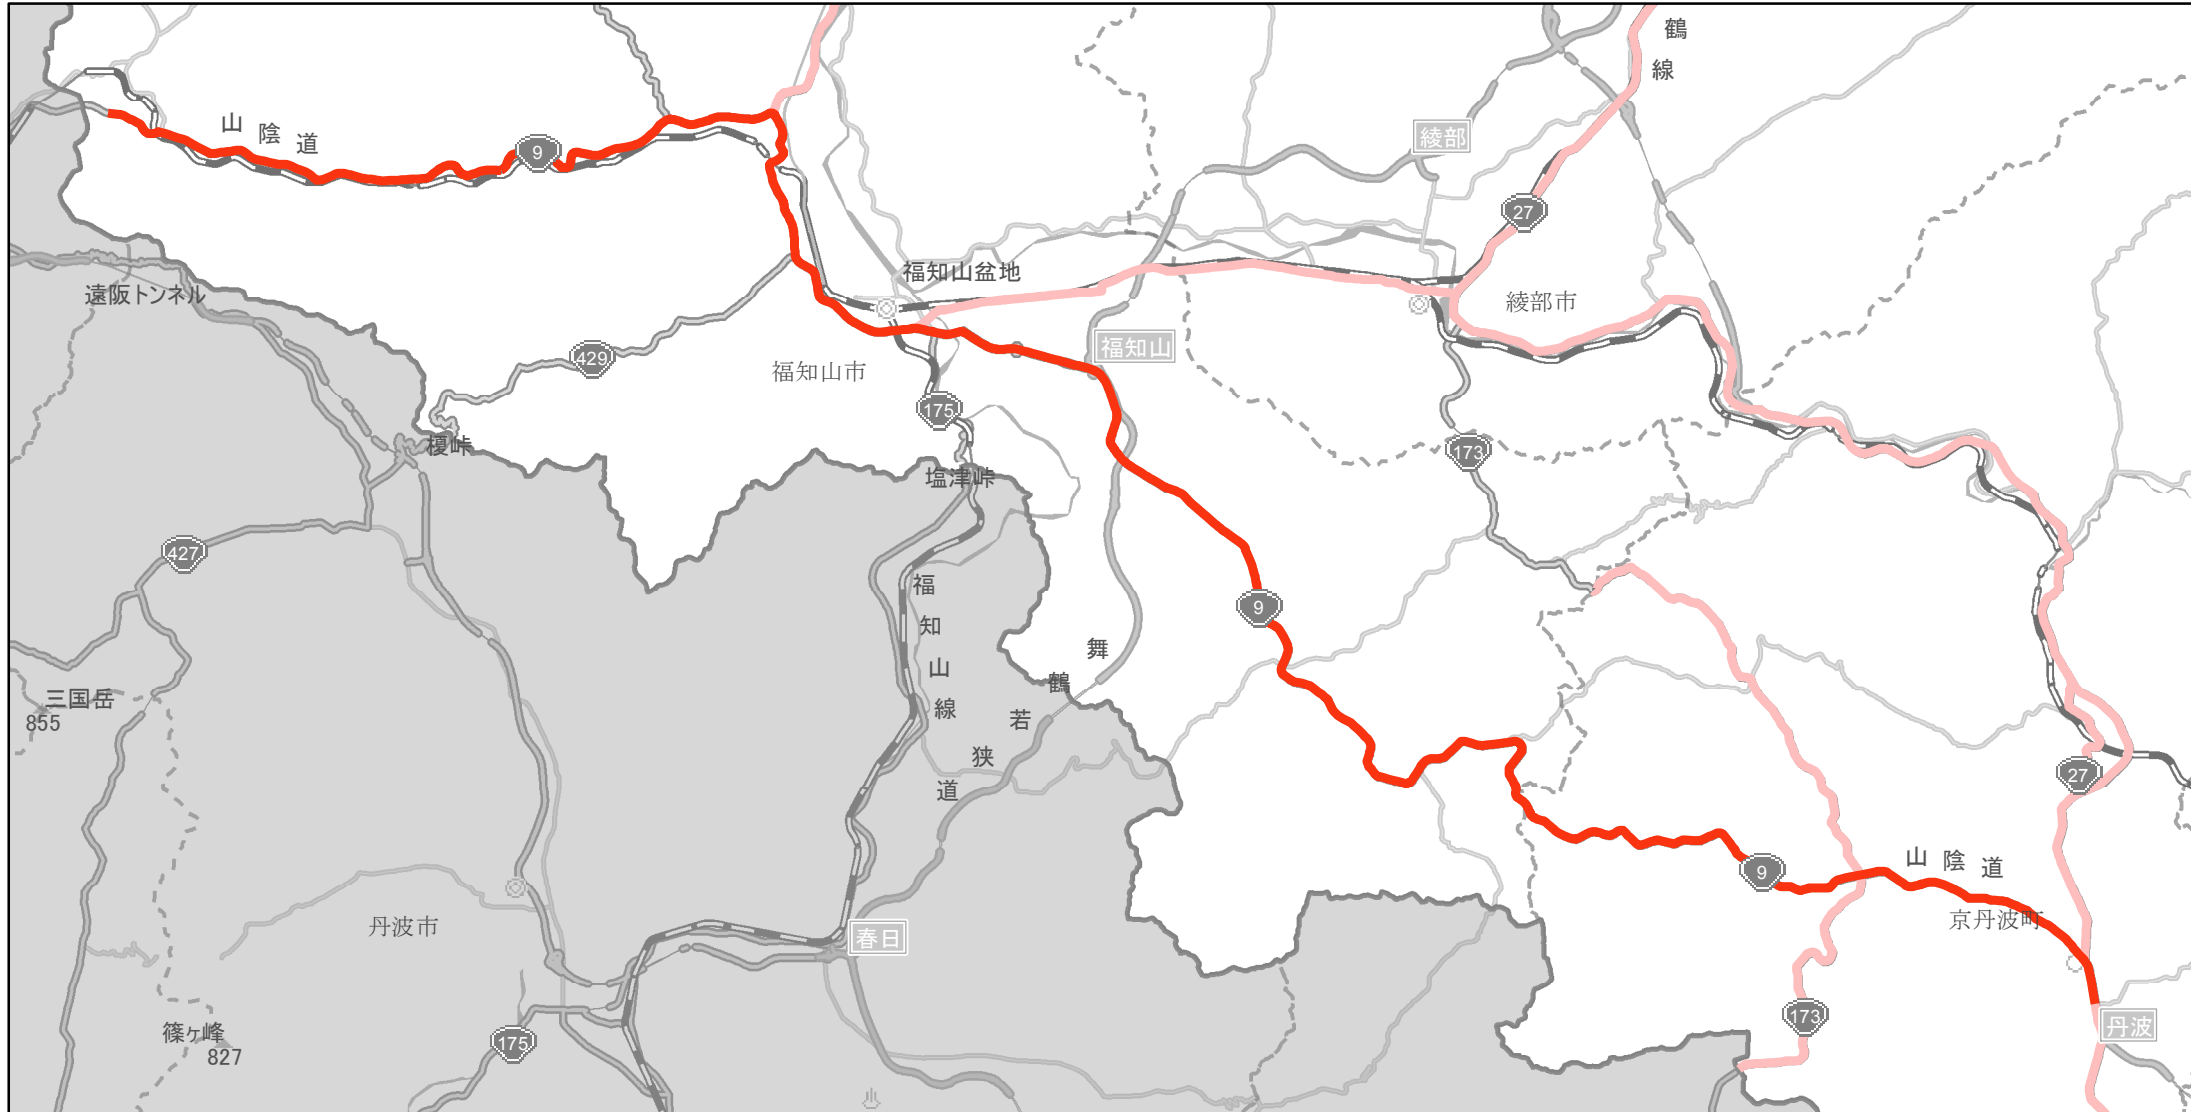

【京都府】EV・PHV充電設備設置マップ

【主要道路等】No.57

主要国道沿い概ね20km毎
主要地方道沿い概ね10km毎

急速充電器 3基
普通充電器 0基
急速もしくは普通充電器 4基

国道9号線

小倉交差点（福知山市夜久野町）から須知交差点（京丹波町）まで

(C) PASCO (C) INCREMENT P