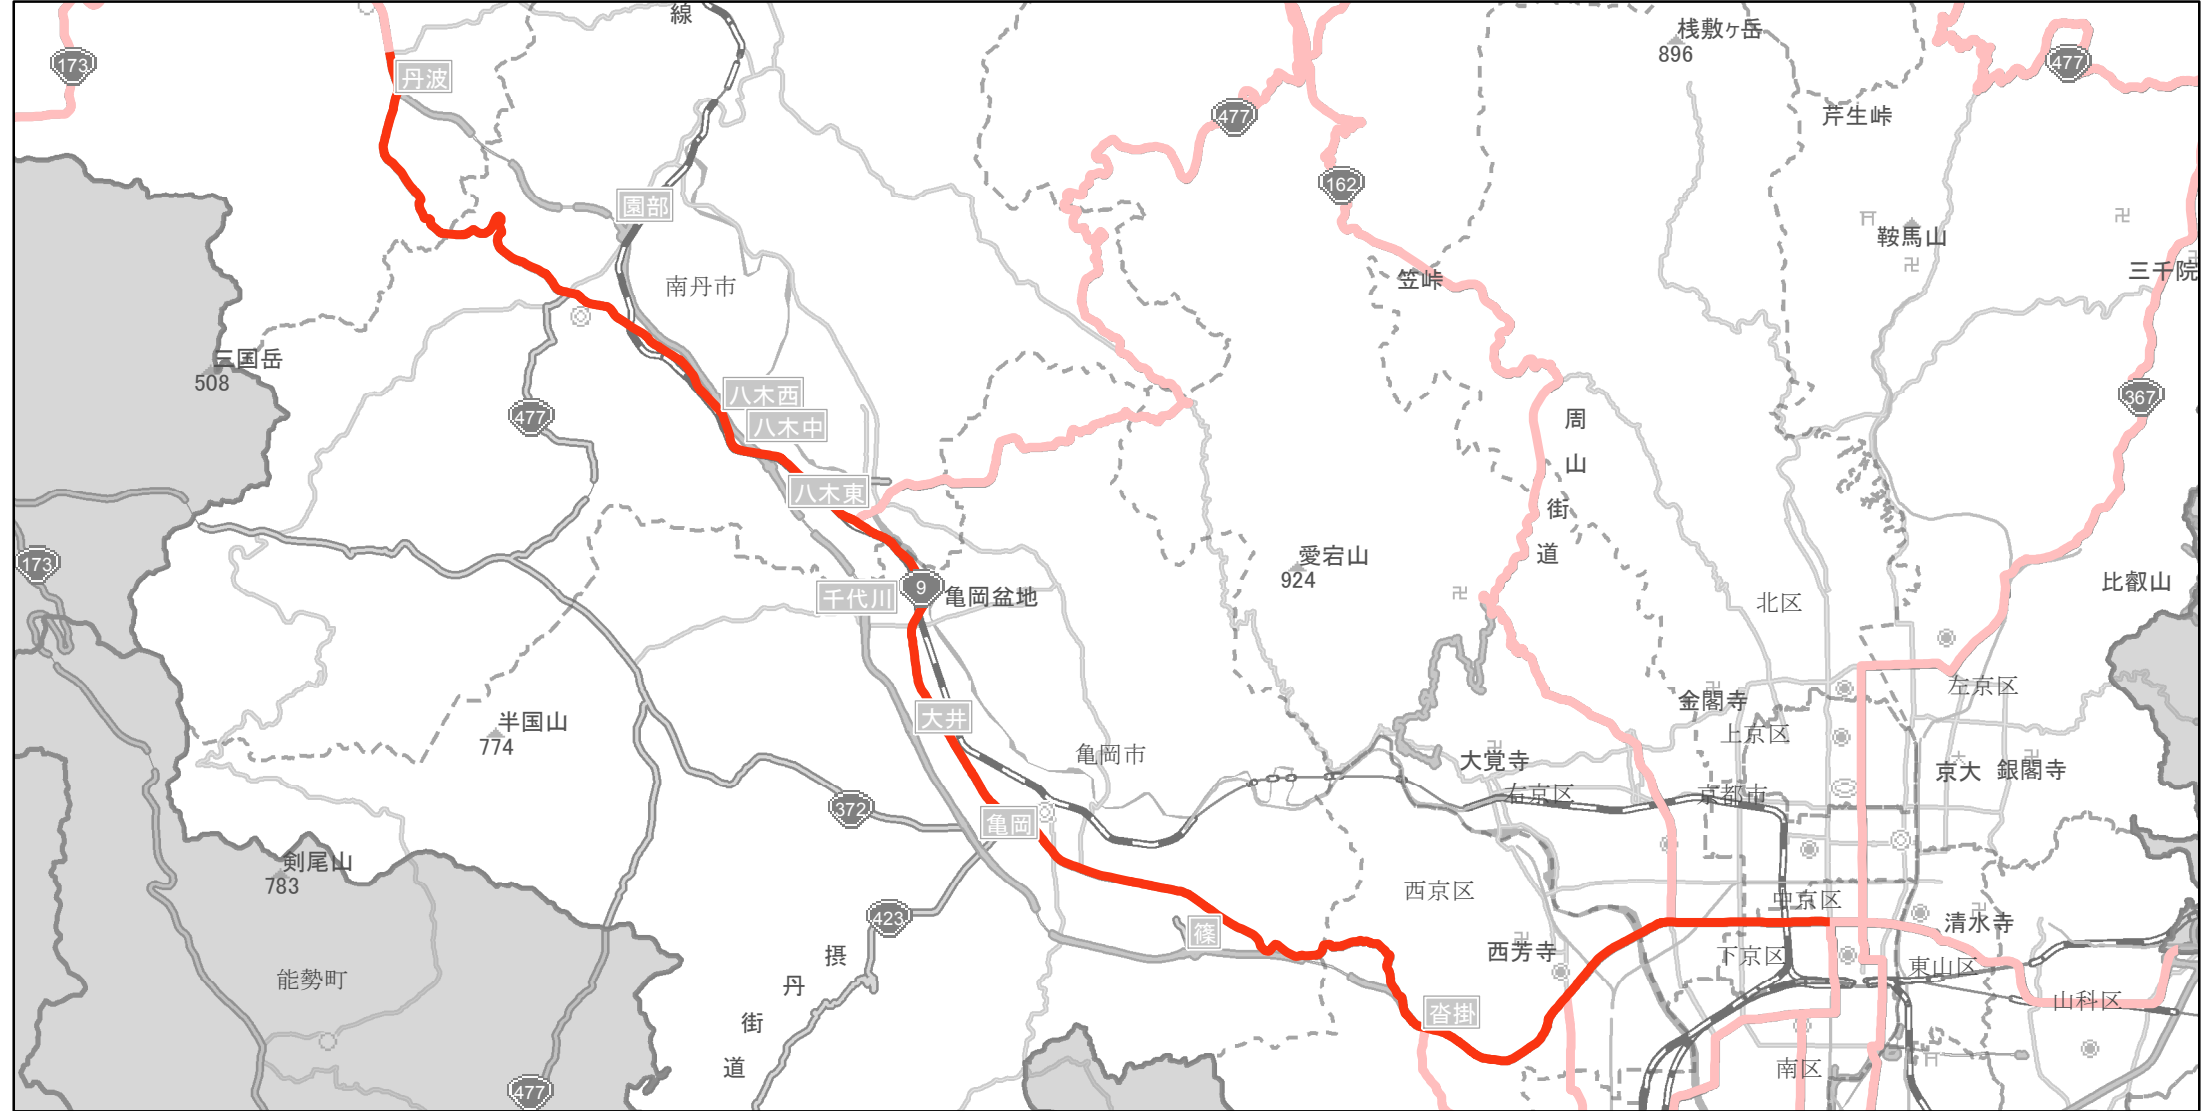

【京都府】EV・PHV充電設備設置マップ

【主要道路等】No.56

主要国道沿い概ね20km毎
主要地方道沿い概ね10km毎

急速充電器	2基
普通充電器	0基
急速もしくは普通充電器	4基

国道9号線

須知交差点（京丹波町）から堀川五条交差点（京都市下京区）まで

(C) PASCO (C) INCREMENT P