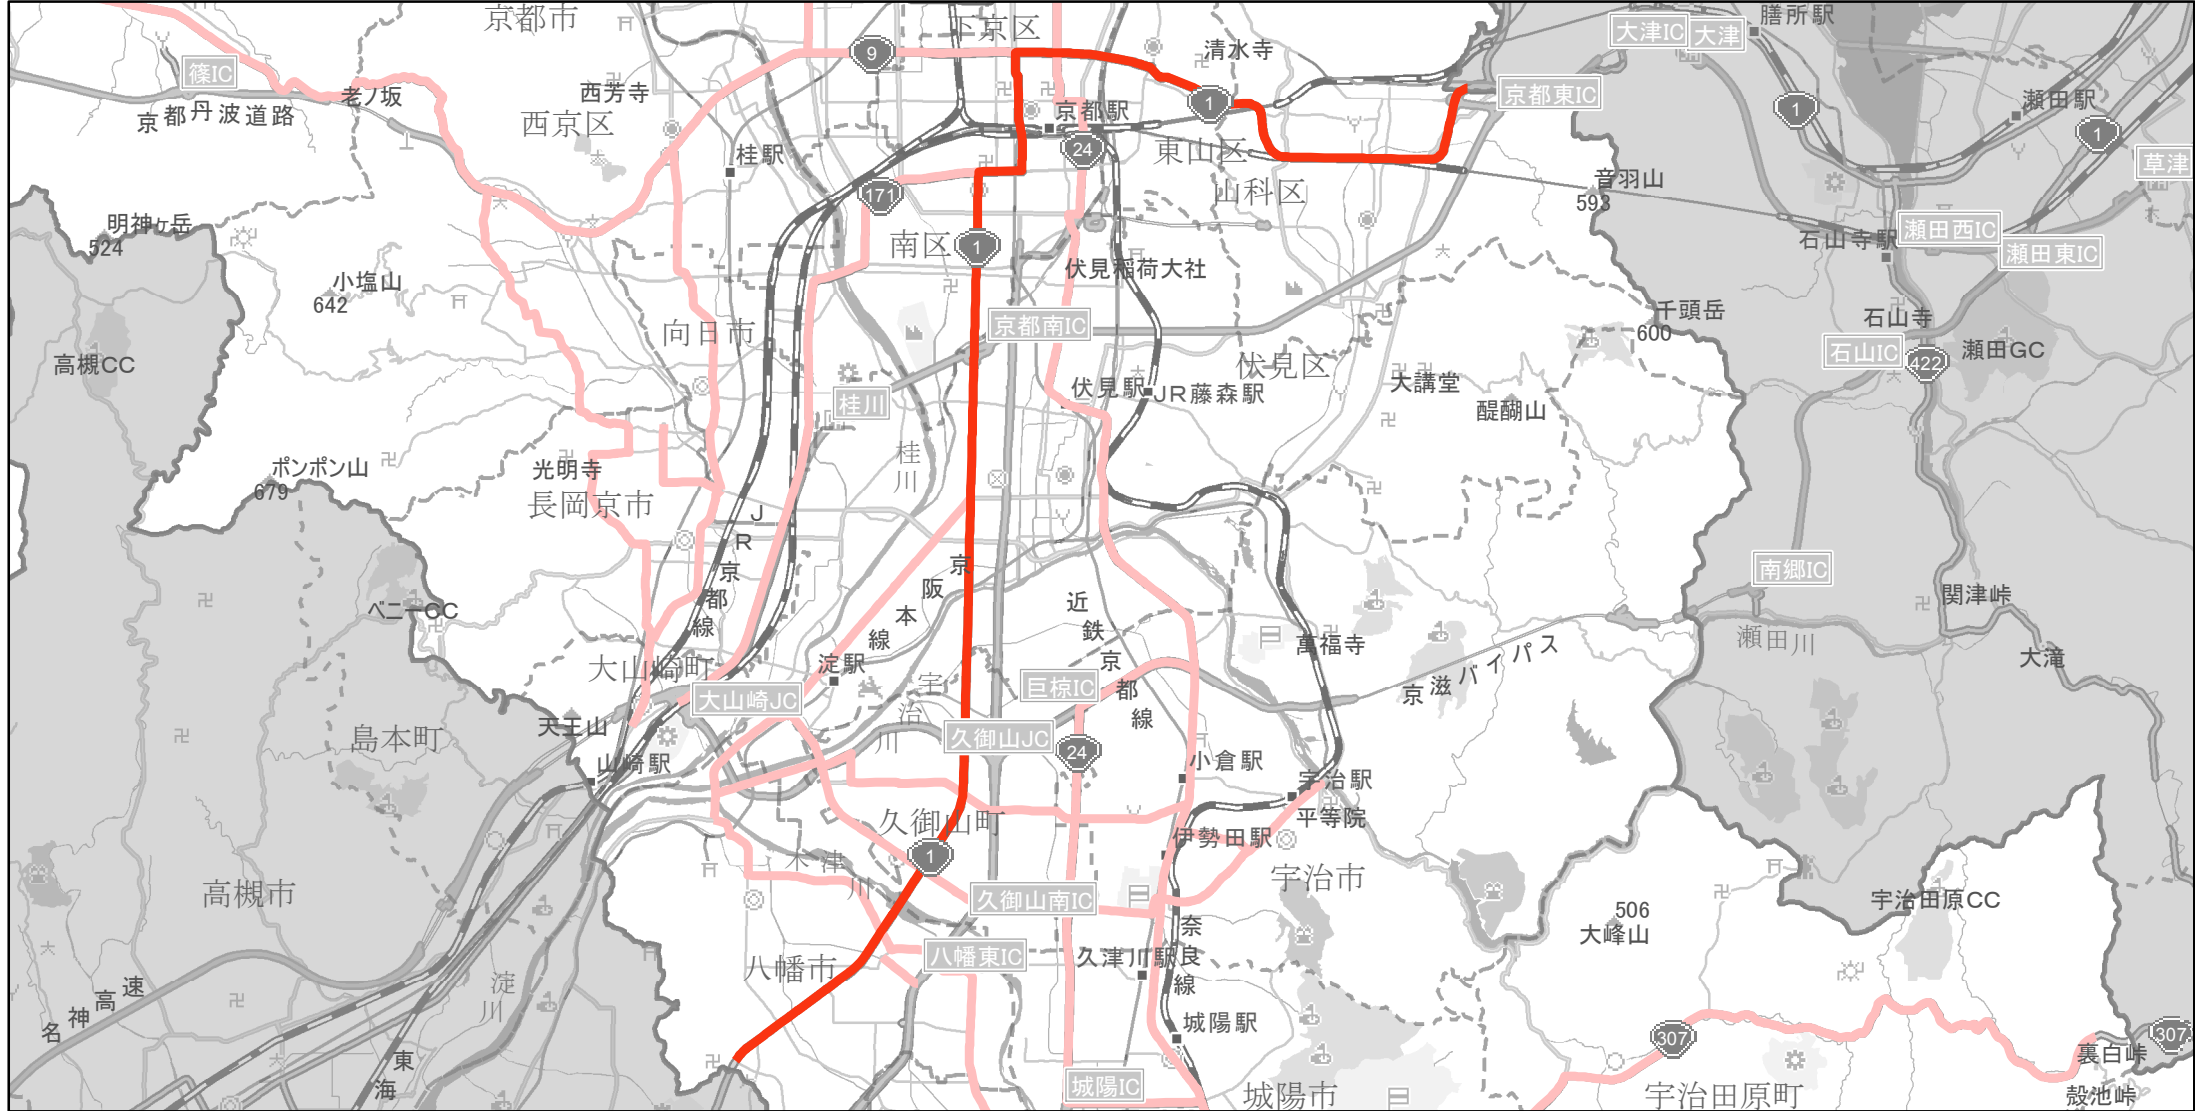

【京都府】EV・PHV充電設備設置マップ

【主要道路等】No.55

主要国道沿い概ね20km毎
 主要地方道沿い概ね10km毎

急速充電器 1基
 普通充電器 0基
 急速もしくは普通充電器 4基

国道1号線

名神高速京都東ICの接続口（京都市山科区）から八幡洞ヶ峠交差点（八幡市）まで

(C) PASCO (C) INCREMENT P