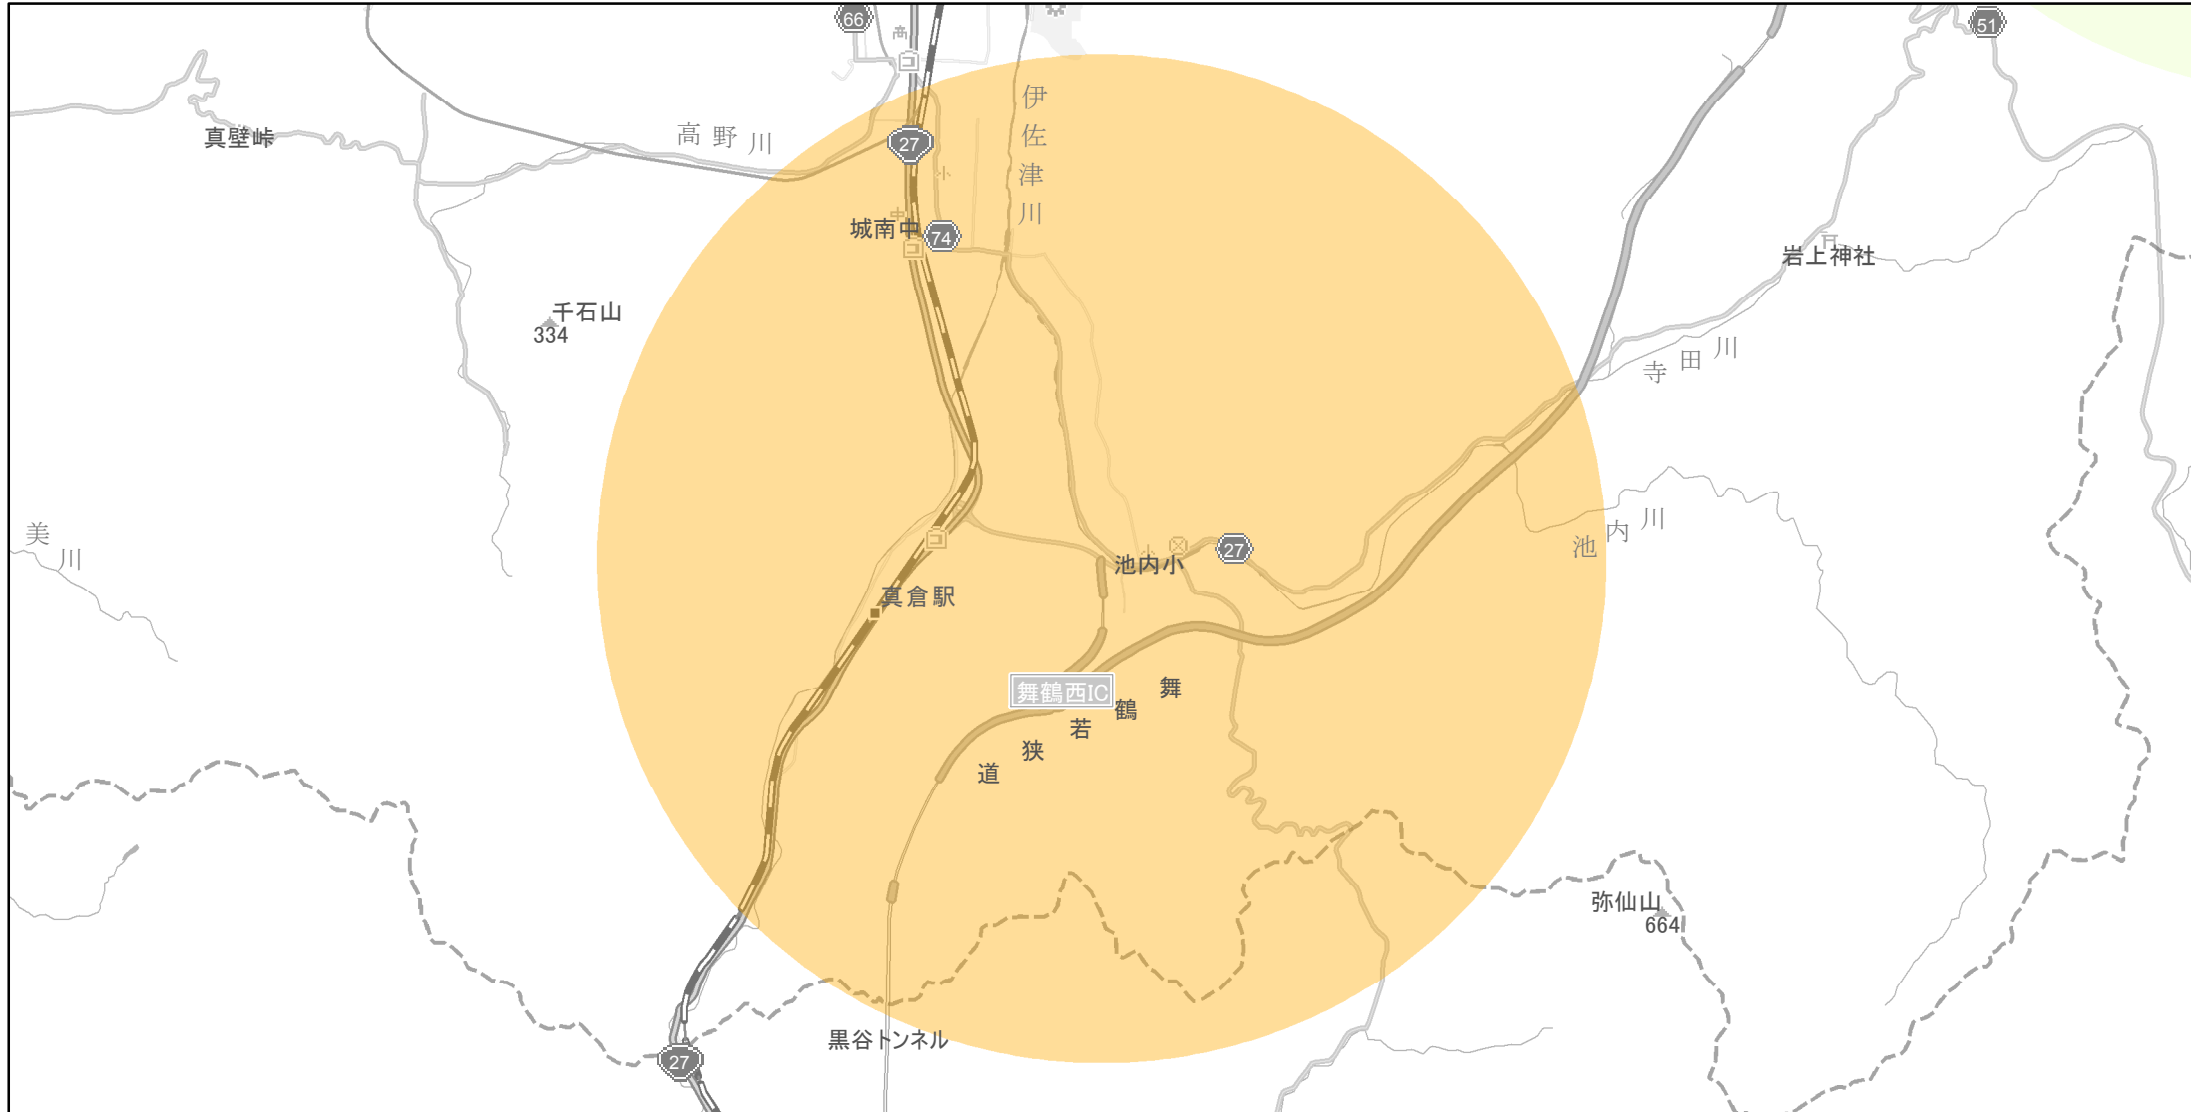

【京都府】EV・PHV充電設備設置マップ

【特定範囲】No.9

急速充電器 2基

普通充電器 0基

急速もしくは普通充電器 2基

高速道路と一般道の接続口から周辺3kmの地域

(舞鶴若狭自動車道 舞鶴西)

(C) PASCO (C) INCREMENT P

特定範囲

特定範囲(その他)

隣接都道府県