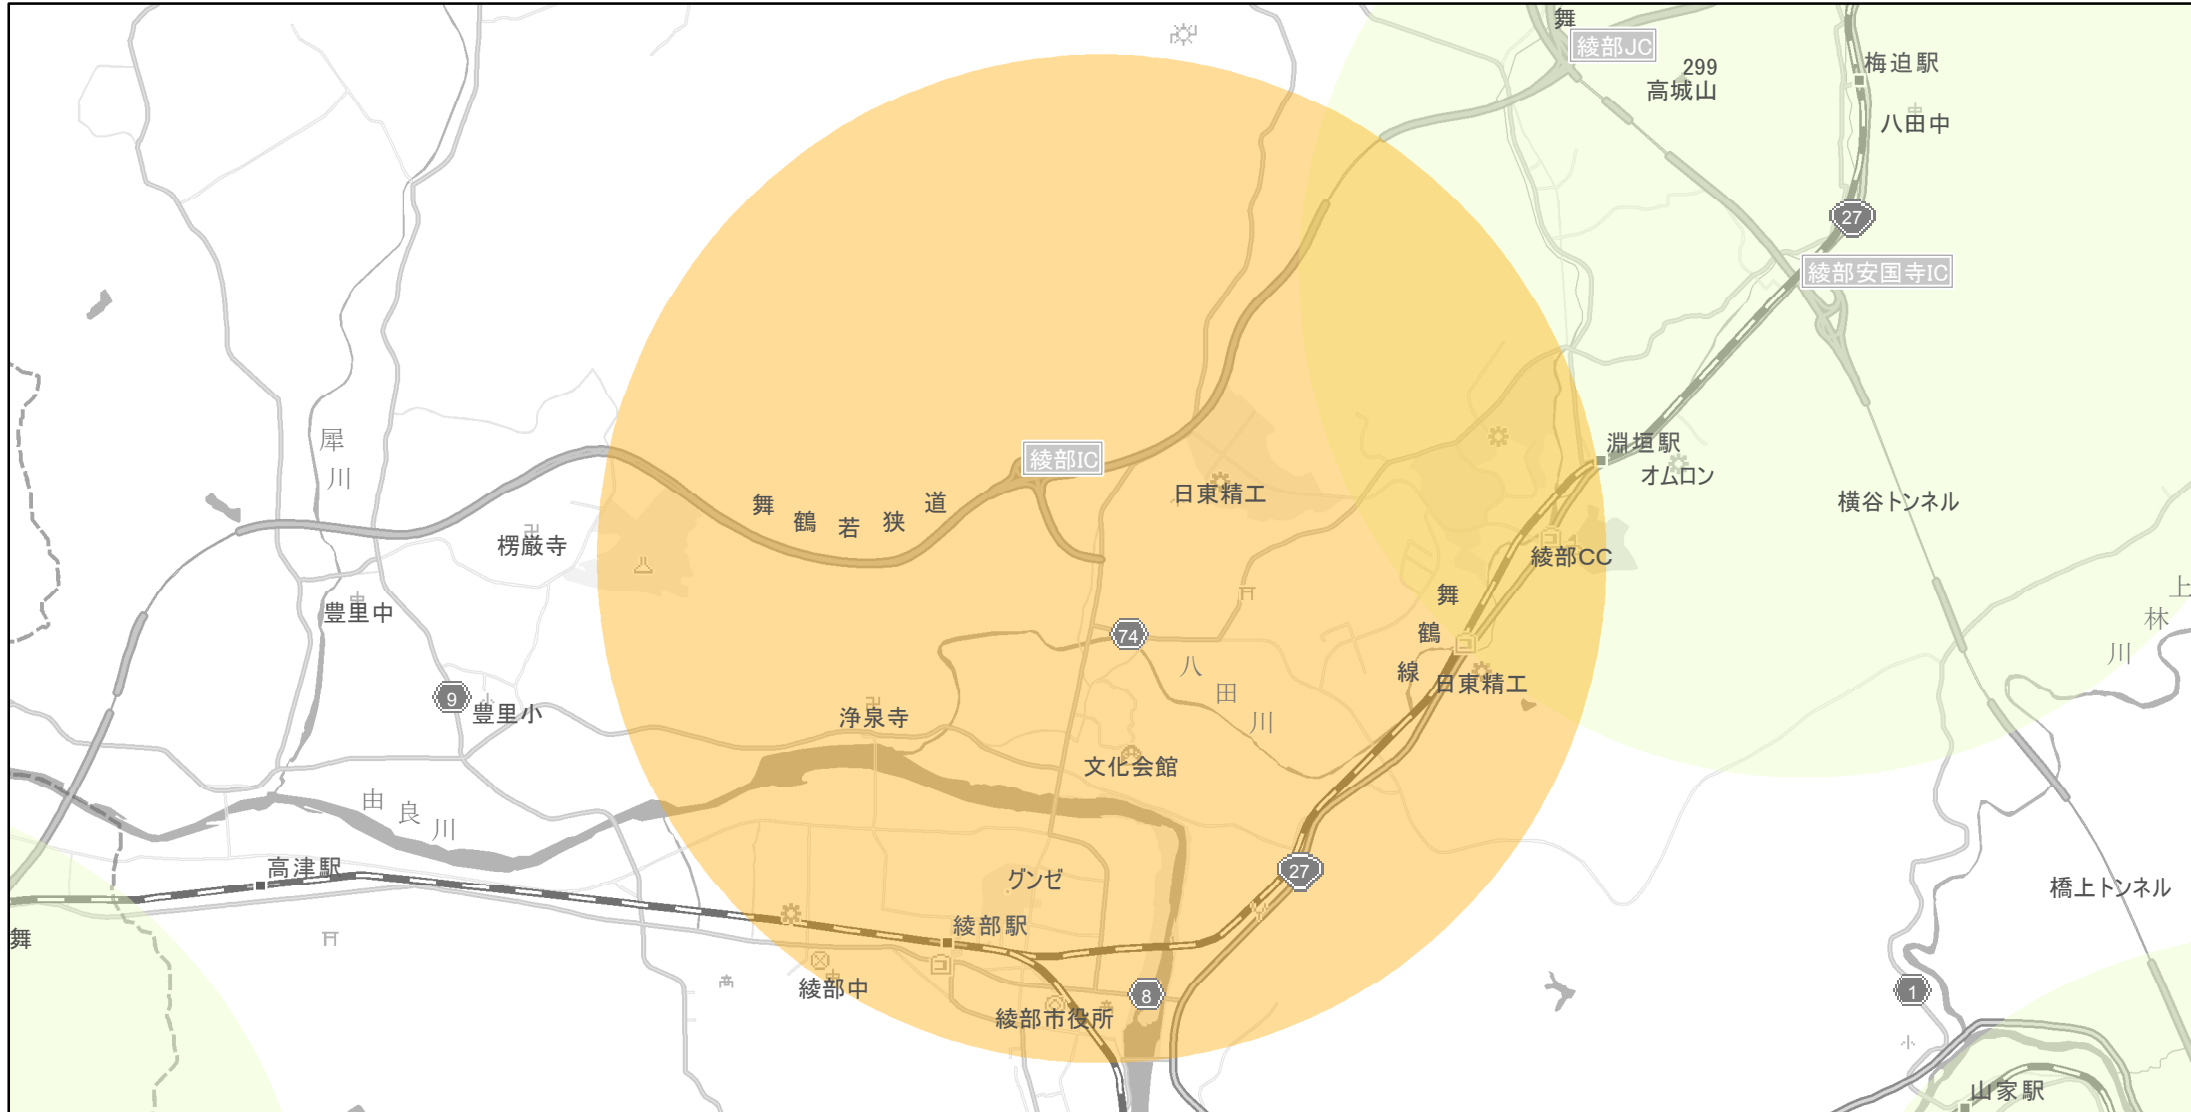

# 【京都府】EV・PHV充電設備設置マップ

## 【特定範囲】 No.8

急速充電器 2基  
普通充電器 0基  
急速もしくは普通充電器 2基

高速道路と一般道の接続口から周辺3kmの地域  
(舞鶴若狭自動車道 綾部)