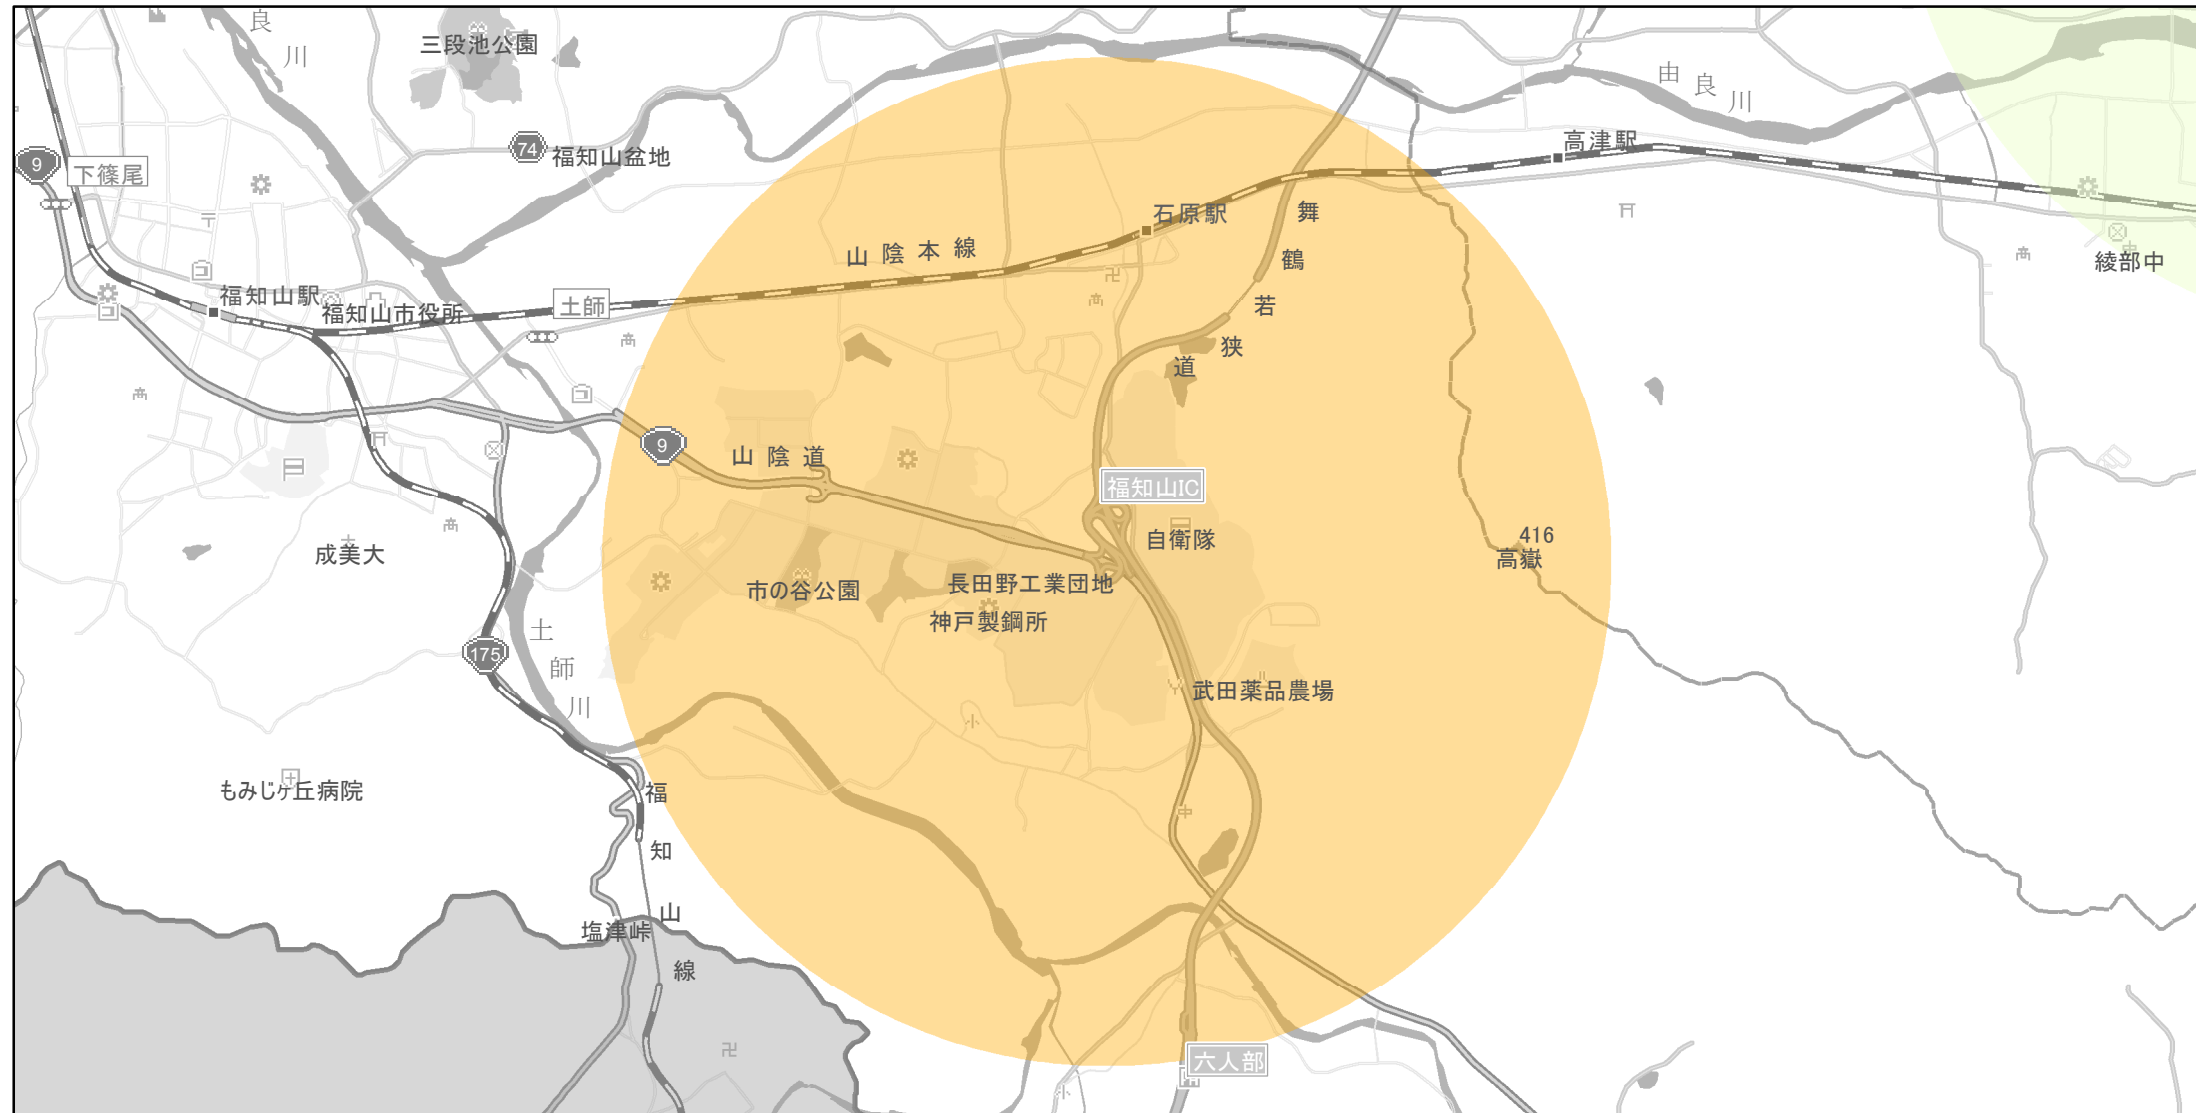

【京都府】EV・PHV充電設備設置マップ

【特定範囲】No.7

急速充電器 2基

普通充電器 0基

急速もしくは普通充電器 2基

高速道路と一般道の接続口から周辺3kmの地域
(舞鶴若狭自動車道 福知山)

(C) PASCO (C) INCREMENT P

特定範囲

特定範囲(その他)

隣接都道府県

0 0.75 1.5 km