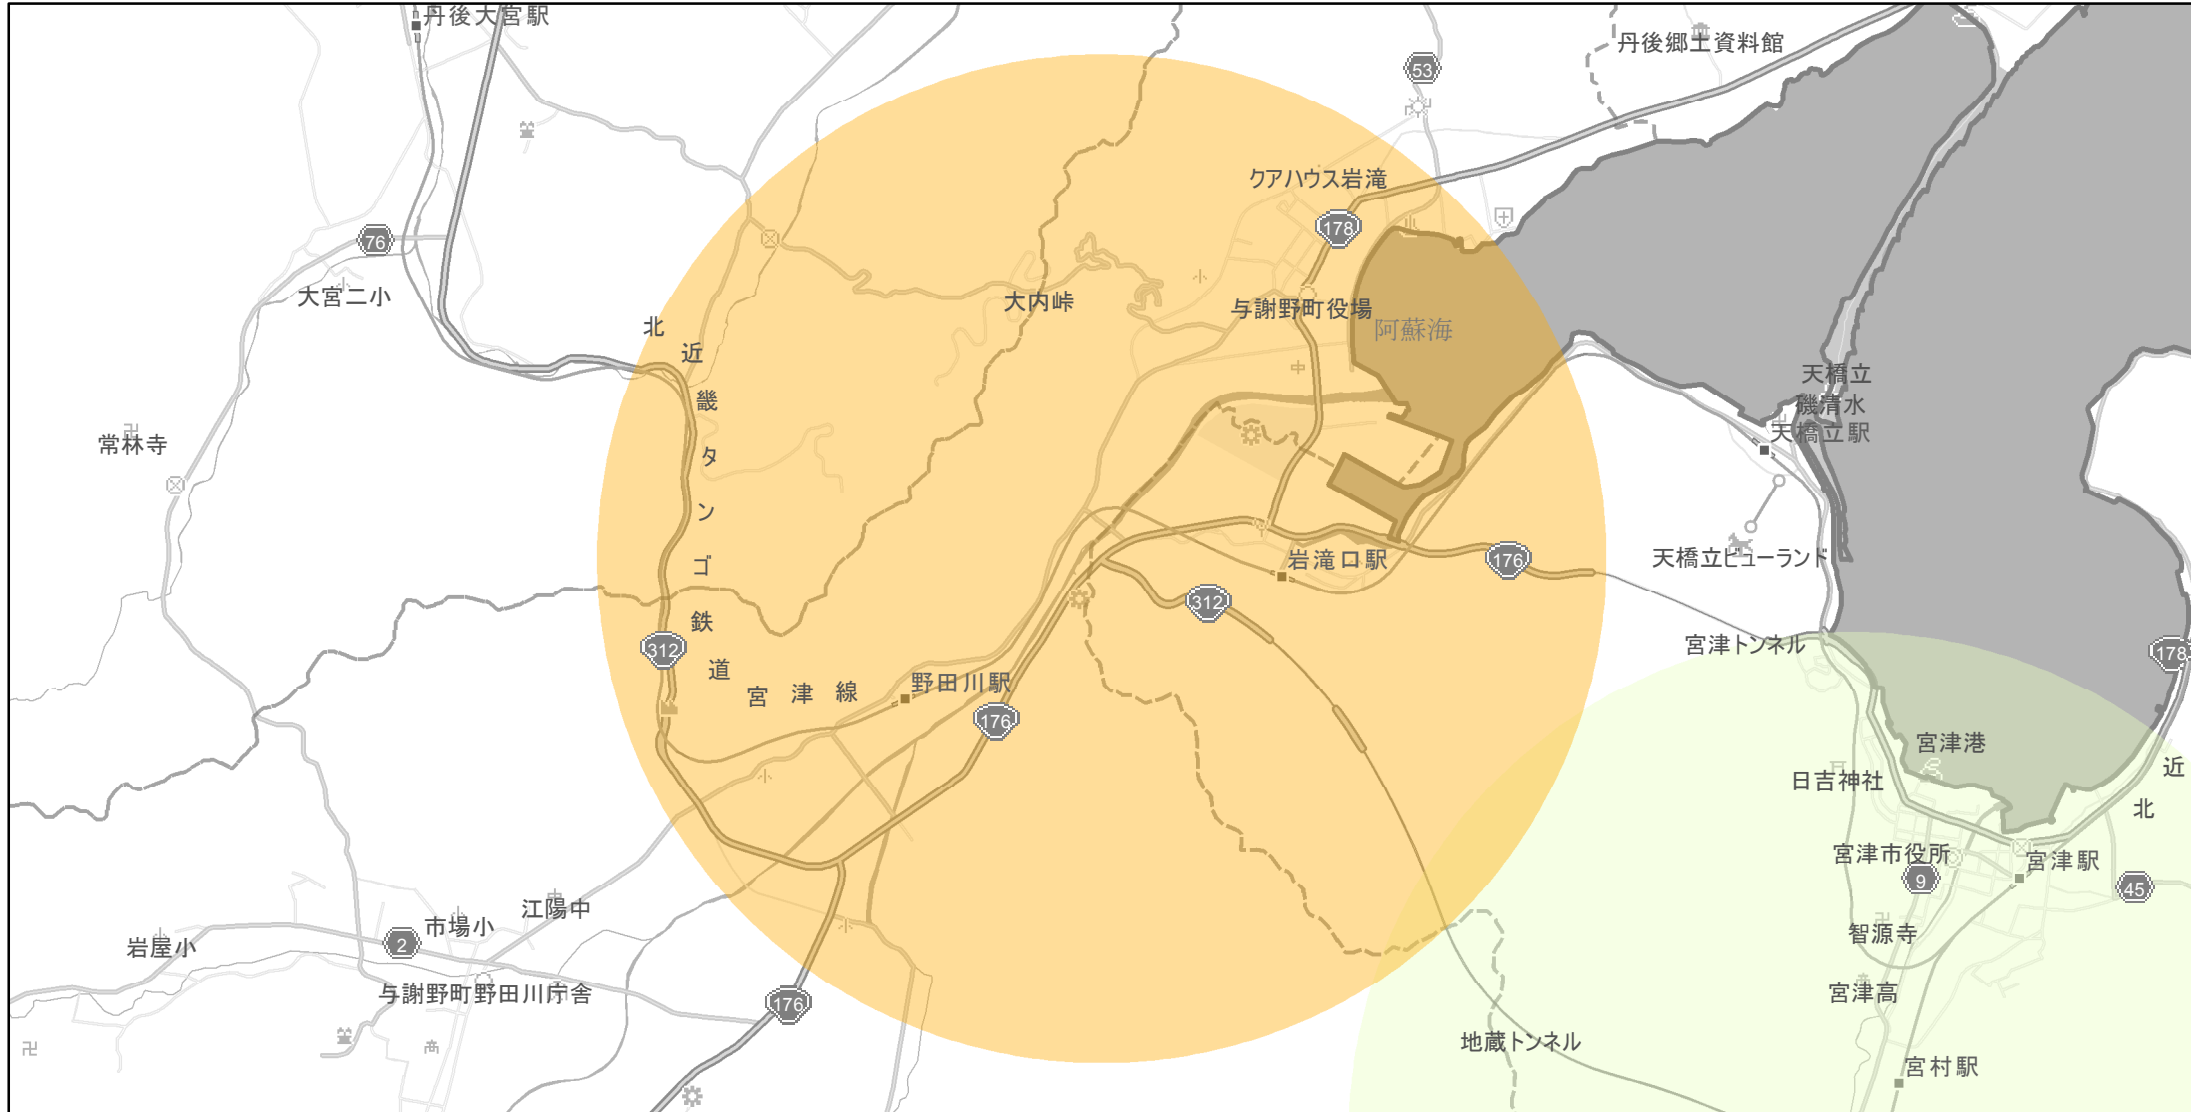

【京都府】EV・PHV充電設備設置マップ

【特定範囲】No.54

急速充電器 2基
普通充電器 0基

急速もしくは普通充電器 2基

高速道路と一般道の接続口から周辺3kmの地域
(京都縦貫道 与謝天橋立)