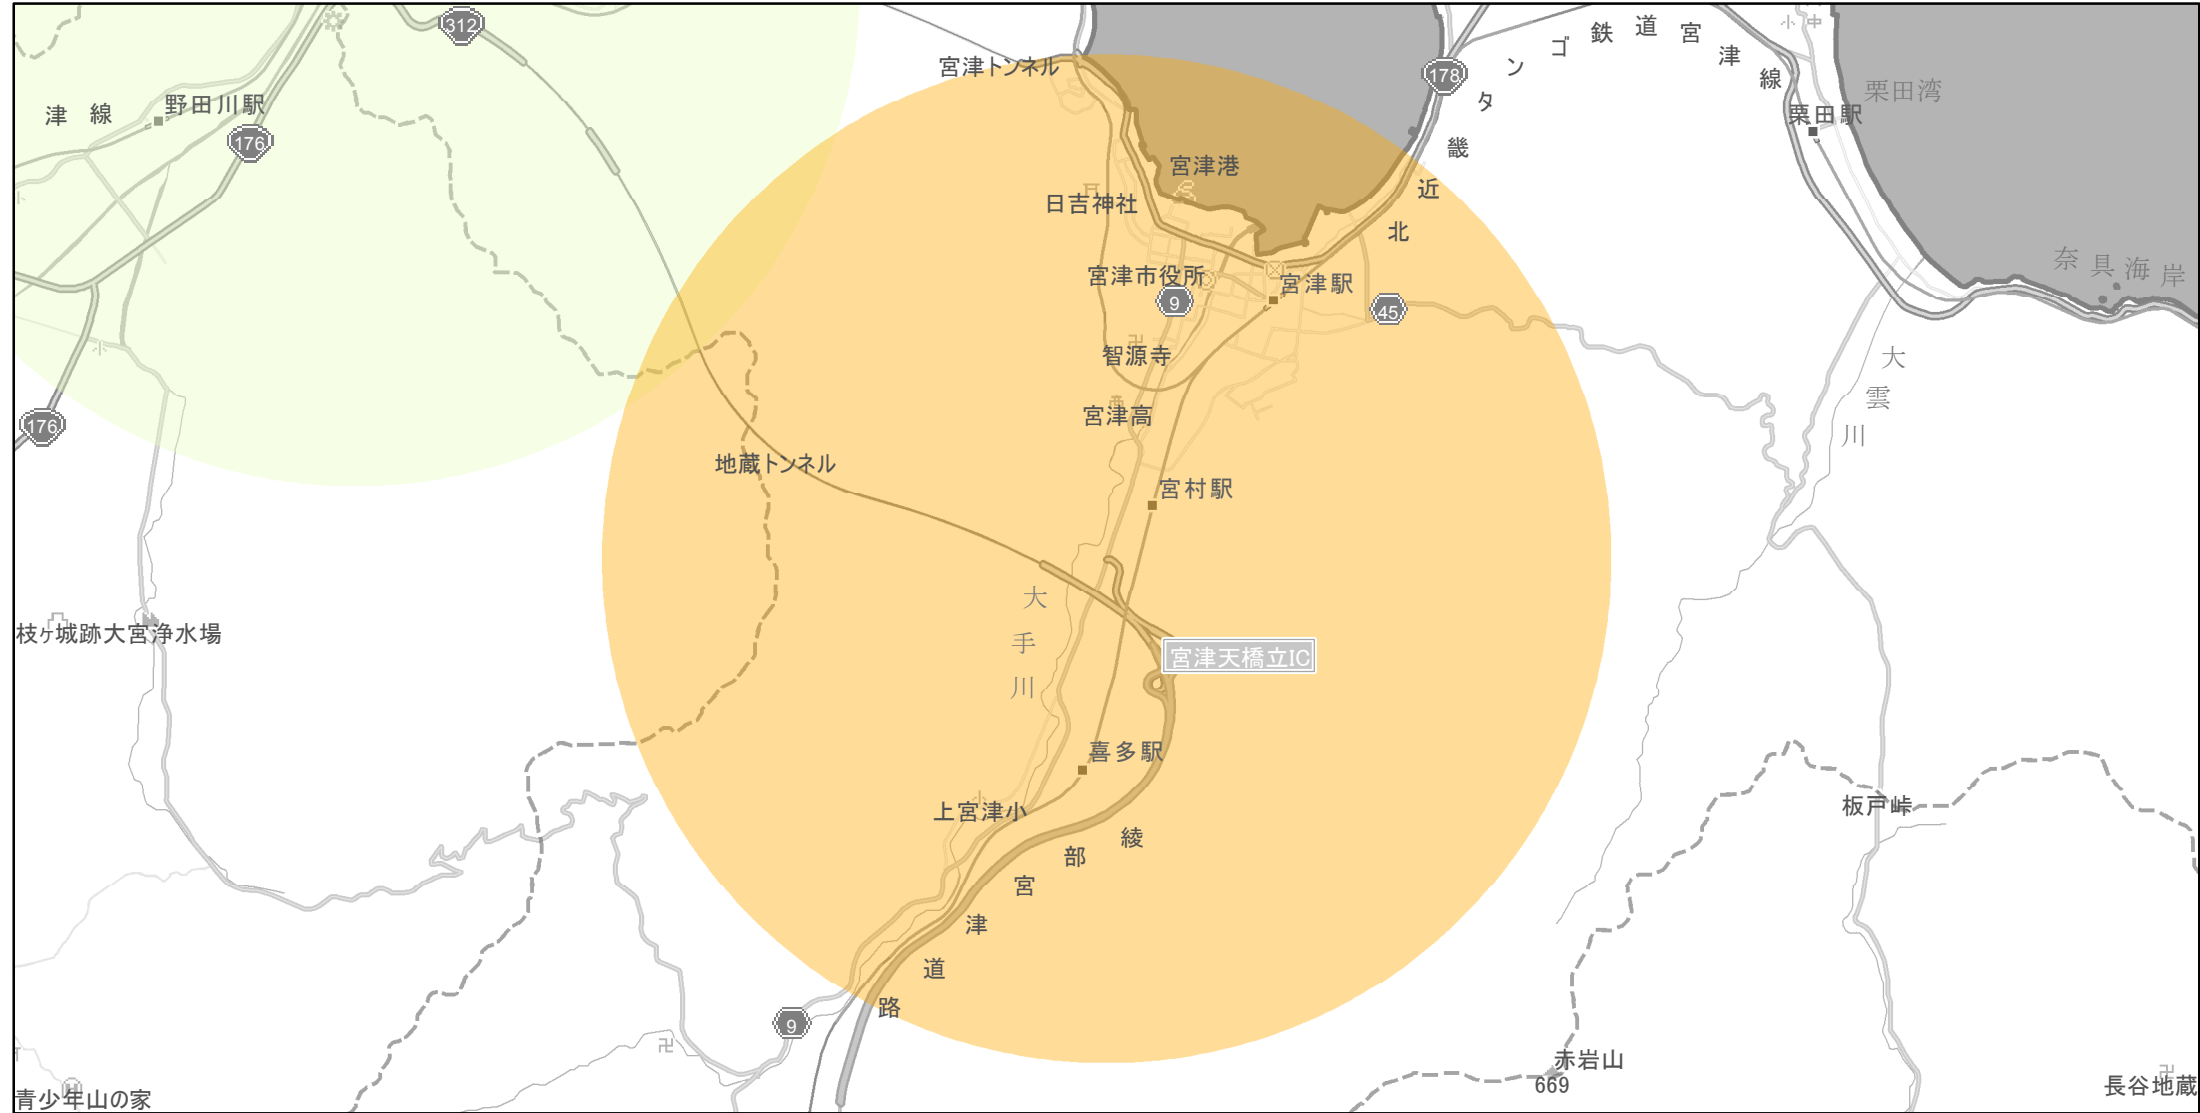

【京都府】EV・PHV充電設備設置マップ

【特定範囲】No.53

急速充電器 2基
普通充電器 0基

急速もしくは普通充電器 2基

高速道路と一般道の接続口から周辺3kmの地域
(京都縦貫道 宮津天橋立)