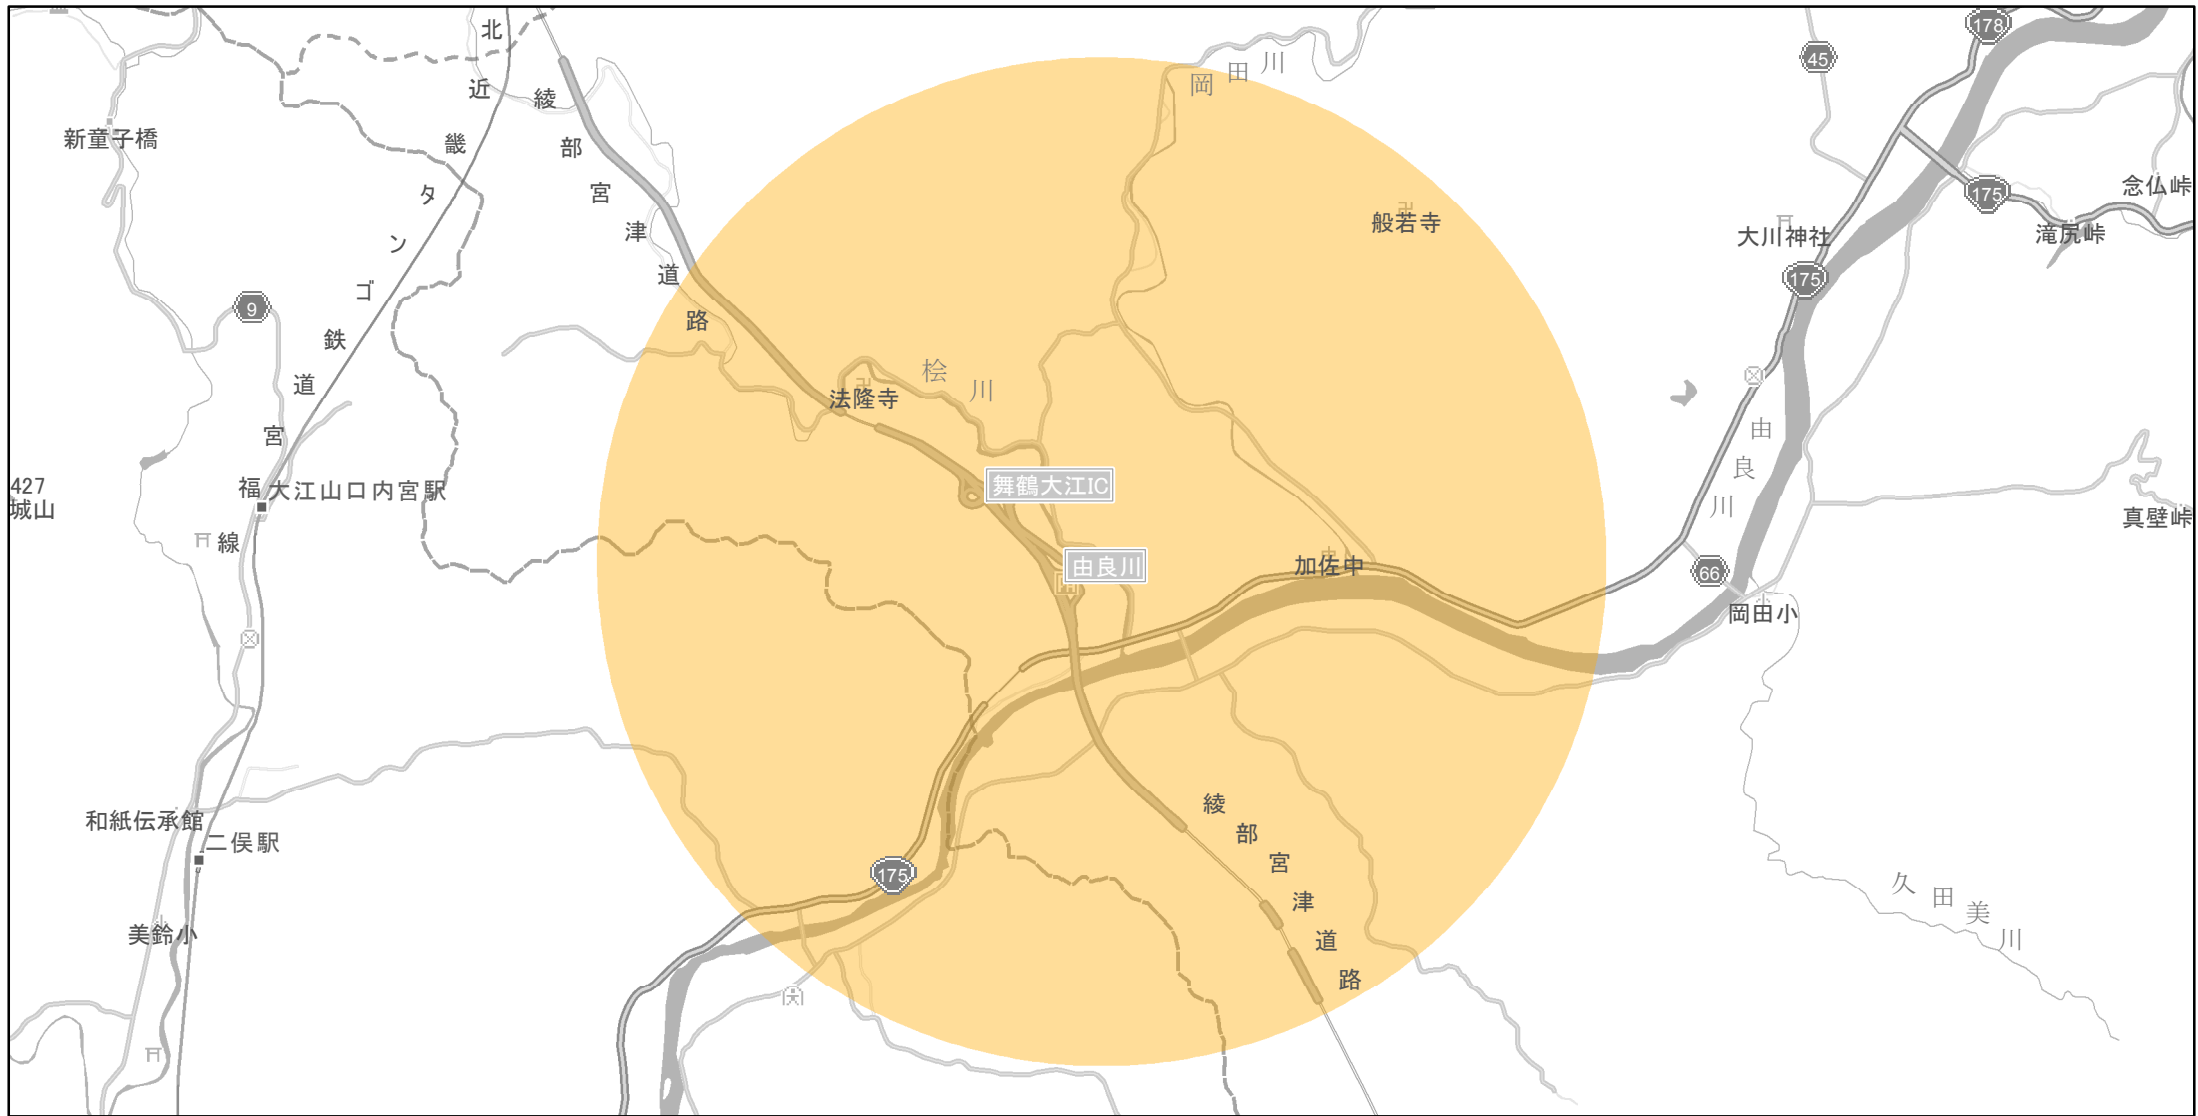

【京都府】EV・PHV充電設備設置マップ

【特定範囲】 No.52

急速充電器 2基
普通充電器 0基
急速もしくは普通充電器 2基

高速道路と一般道の接続口から周辺3kmの地域
(京都縦貫道 舞鶴大江)