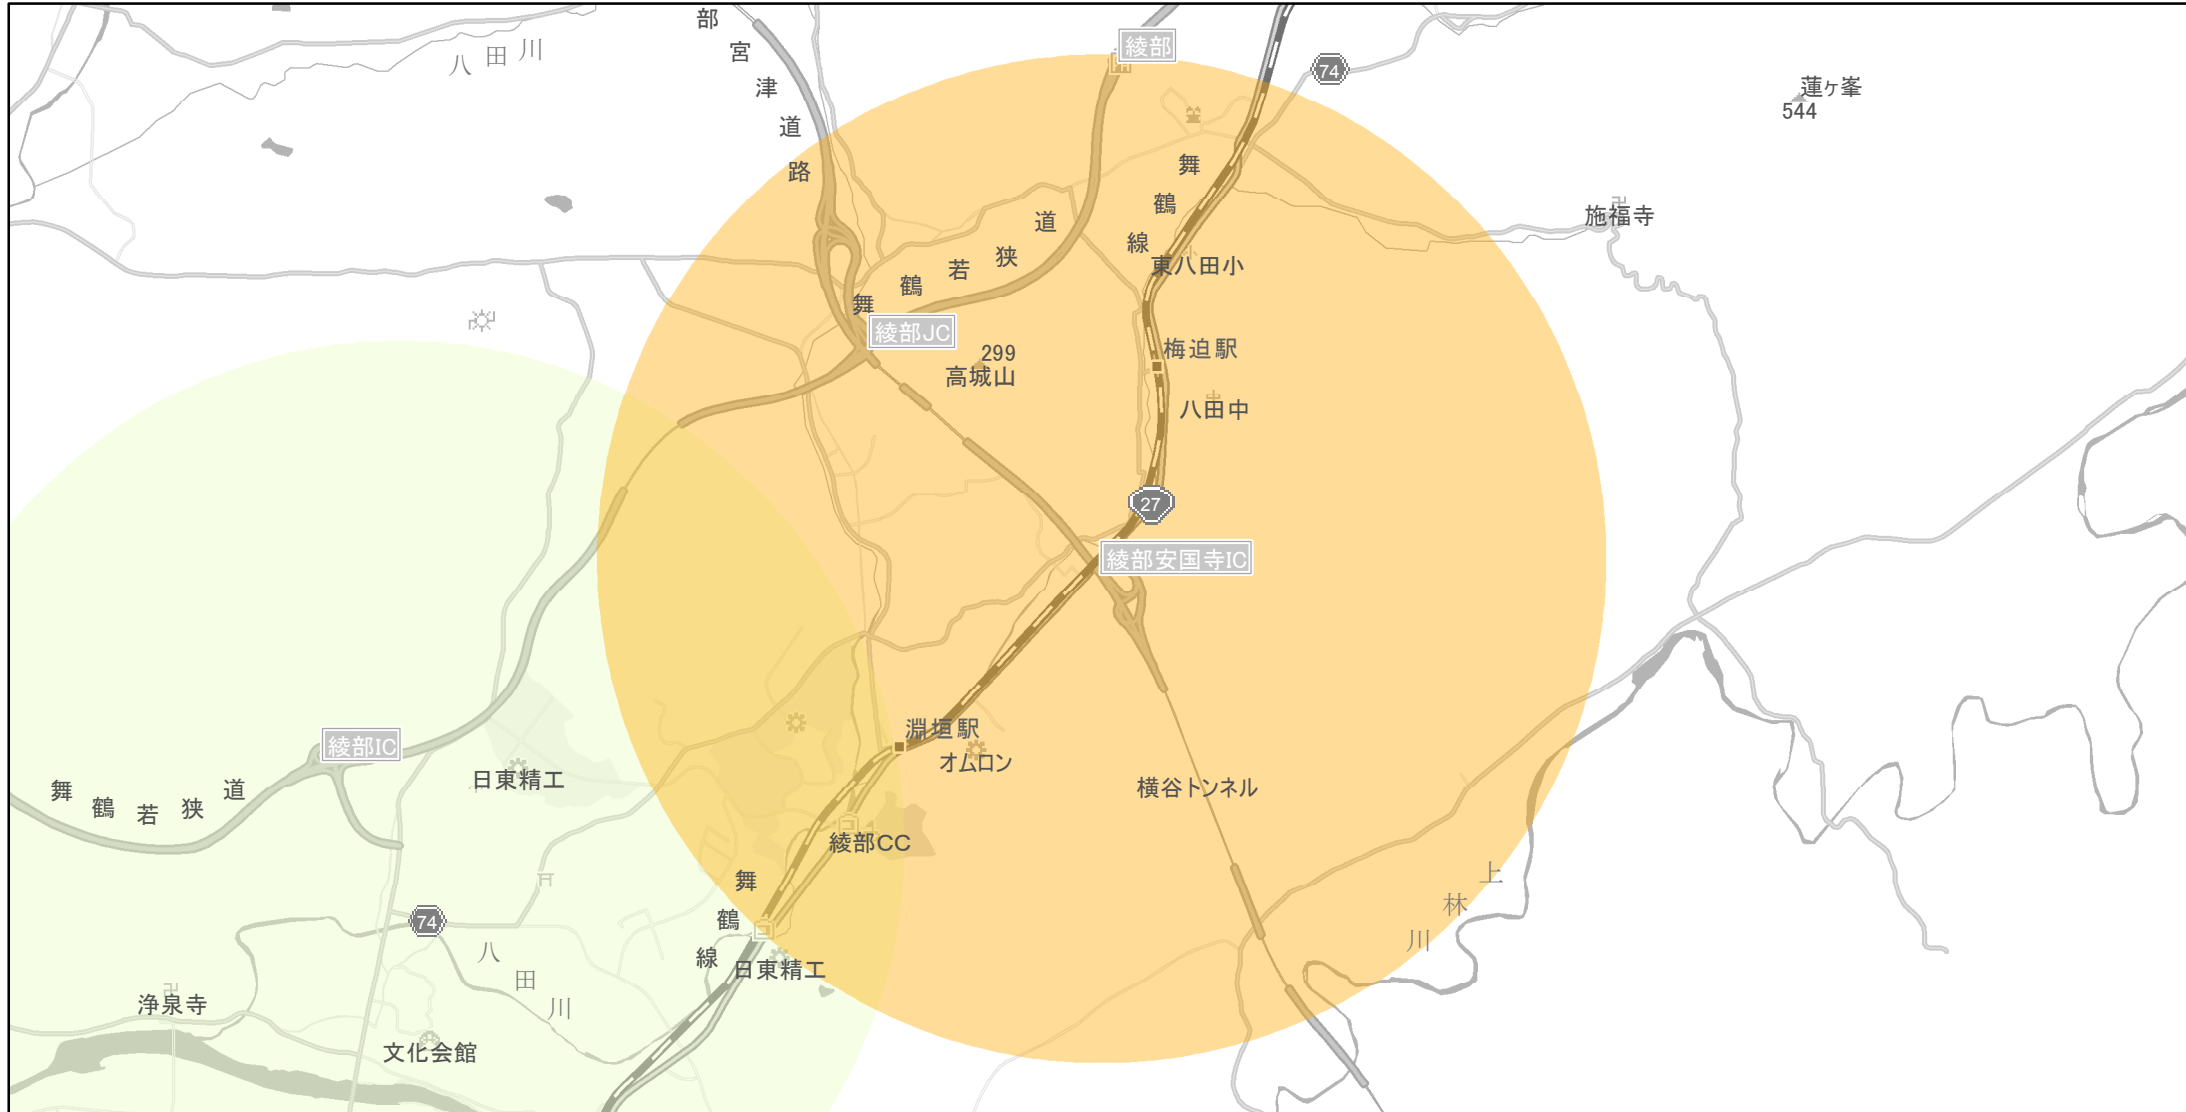

# 【京都府】EV・PHV充電設備設置マップ

## 【特定範囲】No.51

急速充電器 2基  
普通充電器 0基  
急速もしくは普通充電器 2基

高速道路と一般道の接続口から周辺3kmの地域  
(京都縦貫道 綾部安国寺)